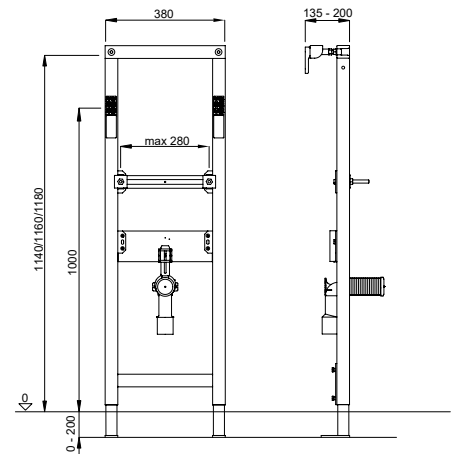

Navojna šipka M10 (dimenzija navoja do 280 mm)

Cjelokupni materijal za ugradnju i pričvršćivanje

Broj artikla: 8050452721

Pakiranje: 28 kom/paleta

Tehnički crtež

8 711778 121102

LIV-FIX WT CONCEALED TRAP

Način ugradnje