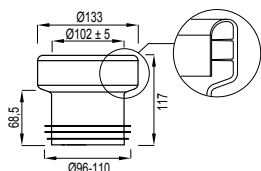

Tehnički crtež

**SPOJ MODEL 6 W****Broj artikla:** 8040301006

Pakiranje: 60 kom/karton

Karakteristike

Ravni
 Za cijevi Ø 110 mm
 L=117 mm
 Boja: bijela

**Tehnički crtež****SPOJ MODEL 7 W****Broj artikla:** 8040301007