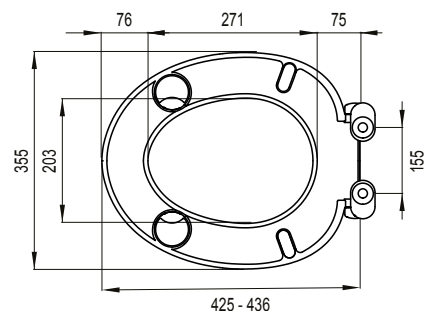

Tehnicki crtež

Broj artikla: **1409267701**

Pakiranje: 5 kom/karton