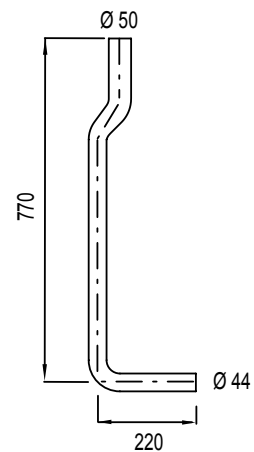

Tehnički crtež