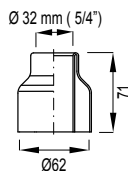

8 711778 099463

Tehnički crtež

BRTVA SPOJA CIJEVI ZA ISPIRANJE 5/4"

Broj artikla: **7240770510**

Karakteristike

Boja: bijela

8 711778 048584

Tehnički crtež