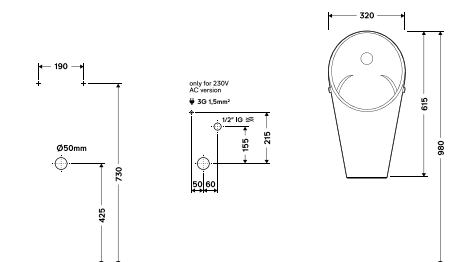

Tehnički crtež

Broj artikla	EAN kod	Opis
6055700086	8711778220737	IPEE U5, Napajanje 230 V
6055700087	8711778220720	IPEE U5, Baterija 6 V