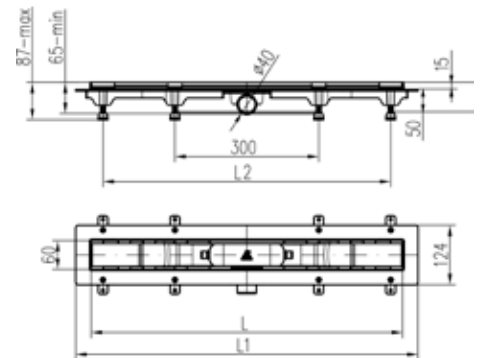

Proizvod sadrži sljedeće

Uključeni su svi dijelovi potrebni za ugradnju i pričvršćivanje proizvoda, hidroizolacijska traka

VIBE