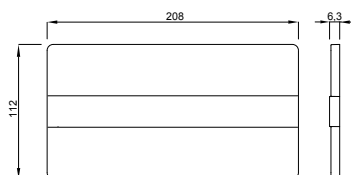

Pakiranje: 12 kom/karton

Tehnički crtež

Broj artikla.: 4060419911

KATION DUO

Način ugradnje

Montaža na podžbukne vodokotliče

Karakteristike

Materijal: visoko kvalitetna plastika