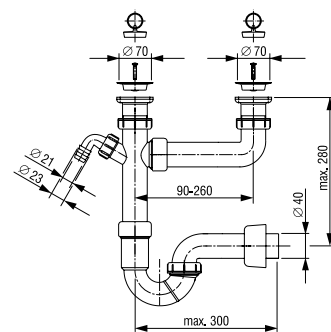

Tehnički podaci
Za sudoper s otvorom: Ø 52 mm
Priključak za perilicu posuđa
Rešetka od nehrđajućeg metala: Ø 70 mm
Odvodna cijev: Ø 40 mm

Tehnički crtež

Broj artikla: 195345
Težina: 547 g
Pakiranje: 20 kom/SPV