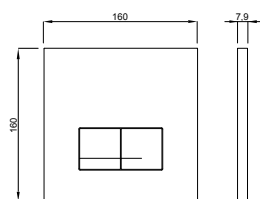

Tehnički crtež