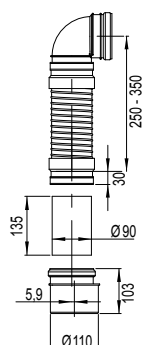

Tehnički crtež