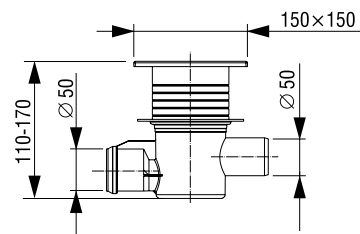

Tehnički crtež

3 838912 020215

3 838912 111029

3 838912 111104