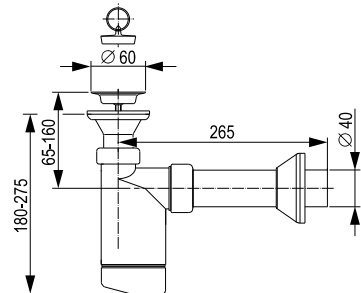

Tehnički crtež

3 838912 115102