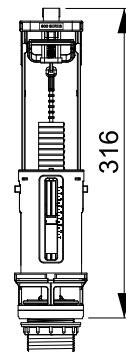

Tehnički crtež