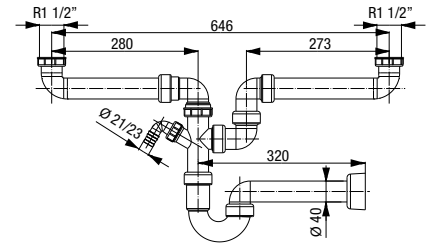

Tehnički crtež

3 838912 006325