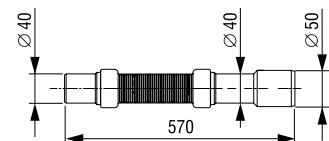

GIBLJIVA CIJEV S RAVNIM PRIKLJUČCIMA

Za sudoper

Broj artikla: **196551**

Težina: 127 g

Pakiranje: 50 kom/SPV

3 1838912 1488008

Tehnički crtež