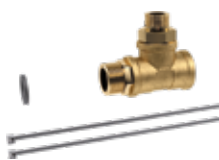

Tehnički crtež

VARIOTRONIC CONN. DWC

Broj artikla: **8050482801**
EAN kod: 8711778202894

Način ugradnje

Za VarioTronic predzidne sisteme,
električno podesive visine

Karakteristike

T komad između usisa i
vodokotlića
Priključak na tuš WC