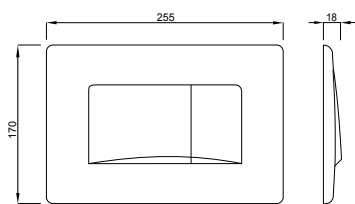

Tehnički crtež