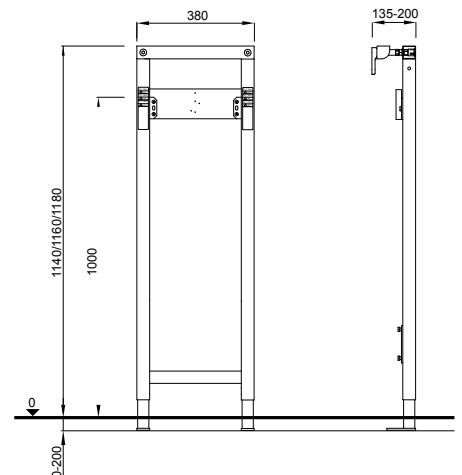

Tehnički crtež

Broj artikla: 8050452741

Pakiranje: 28 kom/paleta