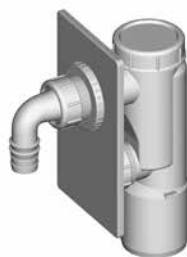

SIFON ZA PERILICU RUBLJA, UGRADBENI

Namjena
Za priključivanje perilice rublja
Ugradnja u zid

Karakteristike
Izrađen od PP materijala
Ukrasna ploča od nehrđajućeg metala

Tehnički podaci
Odvodna cijev: Ø 50 mm