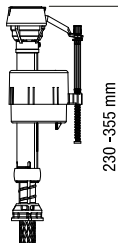

Tehnički crtež

3