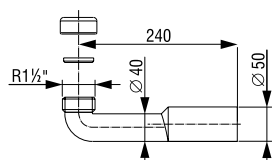

Tehnički crtež