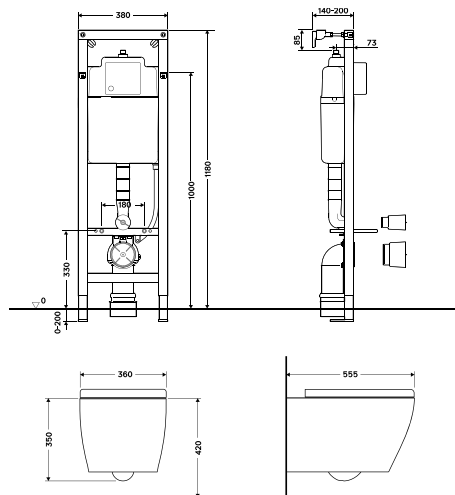

Tehnički crtež

Broj artikla	EAN kod	Opis
8050452734	8711778220416	Nosivi WC element XS
6055700233	8711778221215	IPEE T3 s keramičkom školjkom, WC daskom, senzorskom tipkom za ispiranje i napajanjem