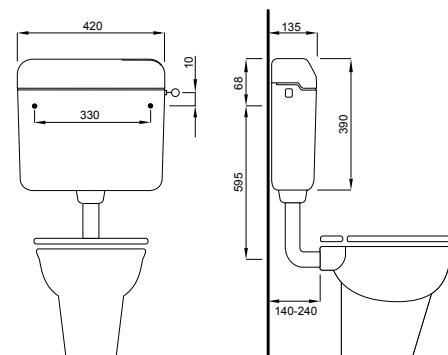

Tehnički crtež

195270
niska montaža

Način

Način montaže	Boja	Broj artikla	EAN kod
Niska	bijela	195270	3838912113900

3 838912 113900