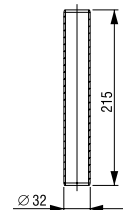

RAVNA CIJEV Ø 32 mm

Za umivaonik

Broj artikla: **195988**

Težina: 37 g

Pakiranje: 25 kom/NZ-8

Tehnički crtež

3 838912 1496409