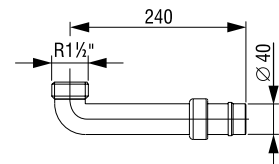

Tehnički crtež

3 1838912 179586