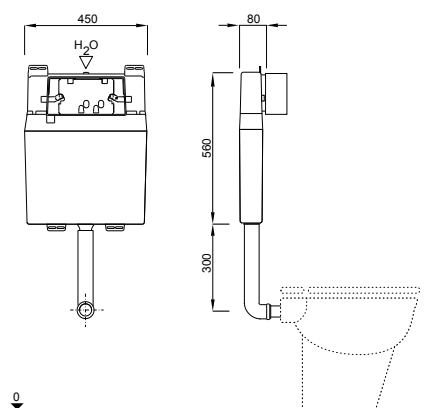

Tehnički crtež