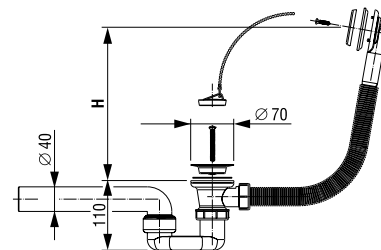

Tehnički crtež