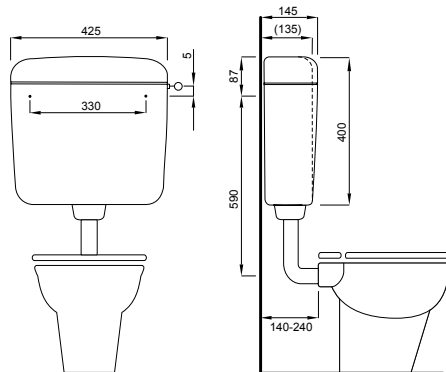

Tehnički crtež