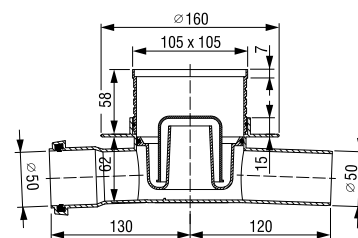

Broj artikla: 351003

Težina: 370 g

Pakiranje: 20 kom/kutija

(595 x 395 x 425 mm)

Tehnički crtež**PODNI SIFON – HORIZONTALNI,
PROTOČNI, REŠETKA 100 X 100 mm****Namjena**

Ugradnja u pod

Karakteristike

Protočni podni sifon
 Podesiva visina sifona
 Snažna rešetka od nehrđajućeg metala
 Kucište od PP materijala
 Horizontalni odvod