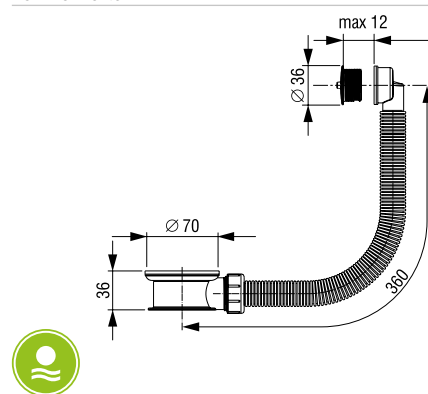

ODSTOJNIK, OKRUGLI PRELJEV

Namjena

Za sudoper s okruglim preljevom

Karakteristike

Montaža na sudoper
Izrađen od PP materijala

Broj artikla: 195336

Težina: 72 g

Pakiranje: 50 kom/SPV

Tehnički crtež