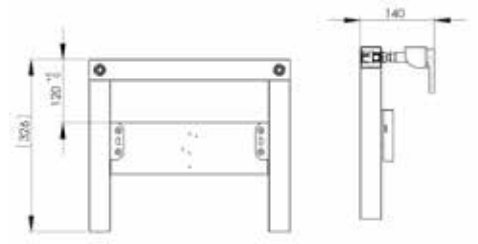

Tehnički crtež