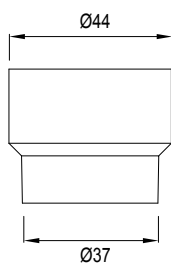

Tehnički crtež