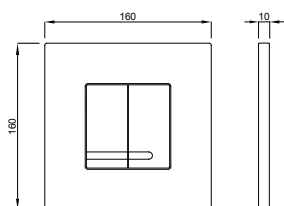

Tehnički crtež

ARTE DUO METAL

Način ugradnje

Montaža na podžbukne vodokotliče

Karakteristike

Materijal: lijevani cink

Dvokoličinsko ispiranje

Boja: bijela, krom matirana, krom sjajna

Za podžbukne WC vodokotliče 3800 i 380

Posebne karakteristike

Jednostavna montaža i servis

Mogućnost pričvršćivanja imbus vijkom upuštene glave

Proizvod sadrži

Cjelokupni materijal za pričvršćivanje

Izvedba	Boja	Broj artikla	EAN kod
Arte Duo metal	bijela	4060414001	8711778213951
Arte Duo metal	krom matirana	4060414031	8711778212770
Arte Duo metal	krom sjajna	4060414051	8711778212794

Pakiranje: 20 kom/karton

ARTE DUO STAKLO

Način ugradnje

Montaža na podžbukne vodokotliče

Karakteristike

Materijal: staklo

Dvokoličinsko ispiranje

Boja: bijela, crna

Za podžbukne WC vodokotliče 3800 i 380

Posebne karakteristike

Jednostavna montaža i servis

3D efekt okvira tipke

Proizvod sadrži

Cjelokupni materijal za pričvršćivanje

Izvedba	Boja	Broj artikla	EAN kod
Arte Duo staklo	bijela	4060420201	8711778213364
Arte Duo staklo	crna	4060420238	8711778213371

Pakiranje: 20 kom/karton