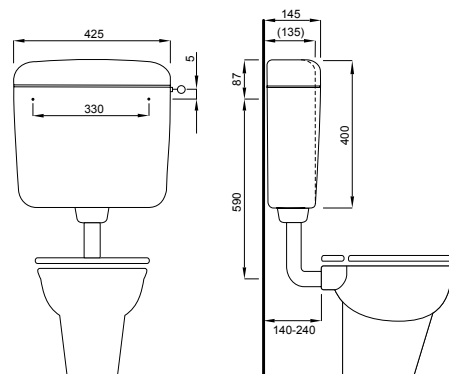

Tehnički crtež

195200
niska ili visoka montaža

195232
montaža monoblock

* Za monoblock ugradnju potrebno dodati VISION MONOBLOCK SET
Broj artikla: 195255 str. 82