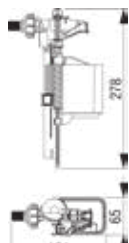

Tehnički crtež