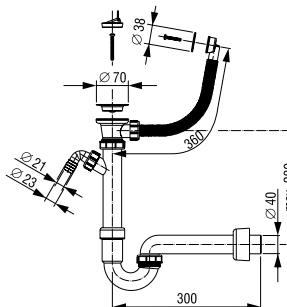

Tehnički crtež