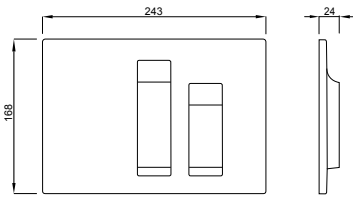

Jednostavna montaža i servis

Proizvod sadrži

Cjelokupni materijal za pričvršćivanje

Izvedba	Boja	Broj artikla	EAN kod
BEAT	bijela	634849	3838912039606

Pakiranje: 4 kom/karton

Tehnički crtež

br. artikla 620447