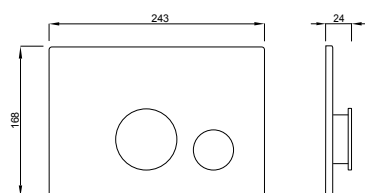

Tehnički crtež

br. artikla 634849

BEAT

Način ugradnje

Montaža na podžbukne vodokotliče

Karakteristike

Materijal: visoko kvalitetna plastika

Dvokoličinsko ispiranje

Boja: bijela sa srebrno metalnim tipkama za aktivaciju

Za podžbukne WC vodokotliče 7512/7522

Za podžbukne WC vodokotliče 9052

Za podžbukne WC vodokotliče 9012

Posebne karakteristike

Jednostavna montaža i servis

Proizvod sadrži

Cjelokupni materijal za pričvršćivanje

Izvedba	Boja	Broj artikla	EAN kod
BEAT	bijela	634849	3838912039606

Pakiranje: 4 kom/karton