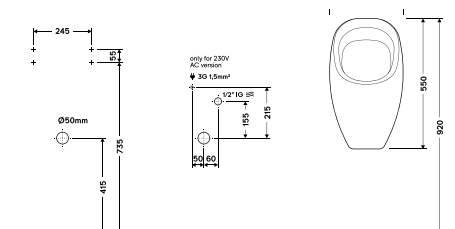

Tehnički crtež

ipee

Broj artikla	EAN kod	Opis
6055700084	8711778220713	IPEE U3, Napajanje 230 V
6055700085	8711778220706	IPEE U3, Baterija 6 V