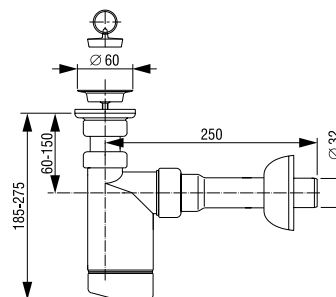

Tehnički crtež

Broj artikla: 196617

Težina: 235 g
Pakiranje: 40 kom/SPV

3 838912 490384

SIFON ZA KLIMA UREĐAJ

Namjena
Za priključivanje klima uređaja

Karakteristike
Zatvaranje odvoda kuglicom

Tehnički podaci
Odvod: Ø 17/21 i Ø 32 mm