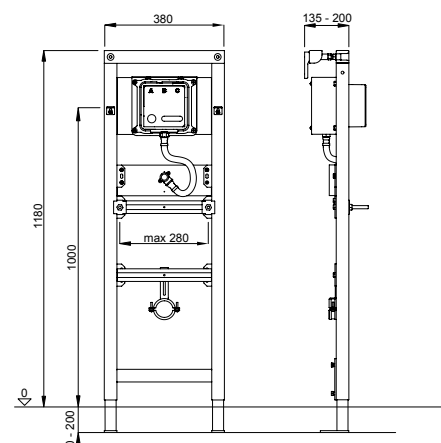

Tehnički crtež