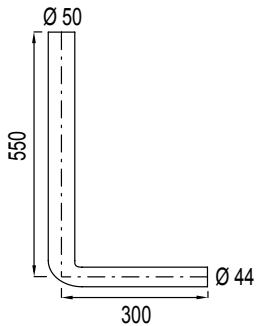

**CIJEV ZA NISKU MONTAŽU
VODOKOTLIČA, L = 550 mm**

Broj artikla: **645165**

Pakiranje: 12 kom/karton

Tehnički crtež