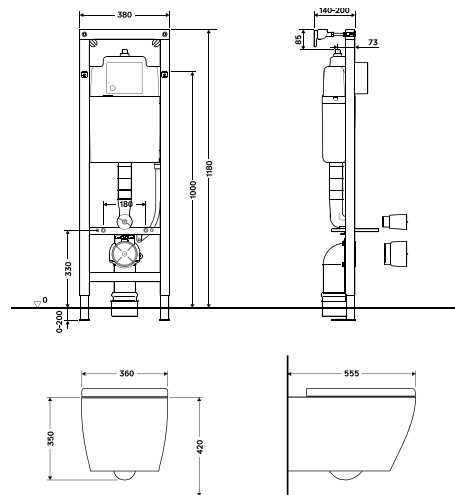

Tehnički crtež

Broj artikla	EAN kod	Opis
8050452734	8711778220416	Nosivi WC element XS
6055700231	8711778221208	IPEE T1 s keramičkom školjkom, WC daskom, senzorskom tipkom za ispiranje i napajanjem