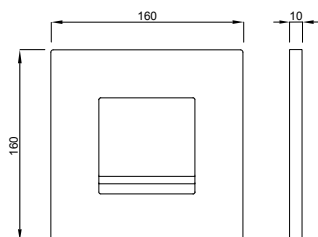

Tehnički crtež

br. artikla: 4060415501   br. artikla: 4060415531   br. artikla: 4060415551