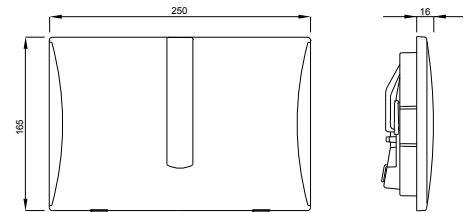

Tehnički crtež