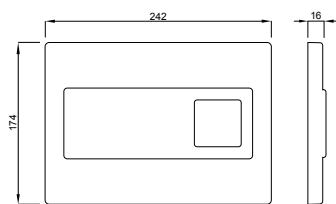

RUBY

Način ugradnje

Montaža na podžbukne vodokotliće

Karakteristike

Materijal: staklo, drvo, pleksi staklo

Dvokoličinsko ispiranje

Za podžbukne WC vodokotliće 7512/7522

Za podžbukne WC vodokotliće 9052

Za podžbukne WC vodokotliće 9012

Posebne karakteristike

Jednostavna montaža i servis

Proizvod sadrži

Cjelokupni materijal za pričvršćivanje

Izvedba	Boja	Broj artikla	EAN kod
Staklo	bijela	229455	3838912012715
Staklo	pergamon	392902	3838912026316
Staklo	zelena	229454	3838912012708
Drvo	wenge	229456	3838912012722
Drvo	zebrano	70107	3838912026408
Pleksi staklo	bijela	73730	3838912021526
Pleksi staklo	crna	223108	3838912009708
Okvir bez punjenja		232865	3838912012913

Pakiranje: 4 kom/karton

CARO

Način ugradnje

Montaža na podžbukne vodokotliće

Karakteristike

Materijal: staklo, pleksi staklo

Dvokoličinsko ispiranje

Boja: bijelo-zlatna, crno-zlatna, crna mat

Za podžbukne WC vodokotliće 7512/7522

Za podžbukne WC vodokotliće 9052

Za podžbukne WC vodokotliće 9012

Posebne karakteristike

Jednostavna montaža i servis

Proizvod sadrži

Cjelokupni materijal za pričvršćivanje

Izvedba	Boja	Broj artikla	EAN kod
Staklo	bijelo-zlatna	675042	3838912064387
Staklo	crno-zlatna	675043	3838912064394
Pleksi staklo	crna mat	681017	3838912063205

Pakiranje: 4 kom/karton