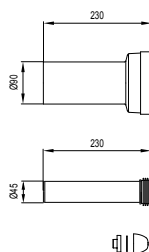

Tehnički crtež