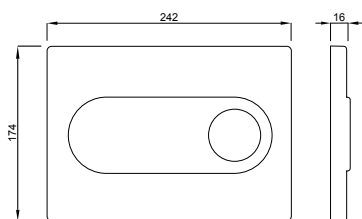

Tehnički crtež