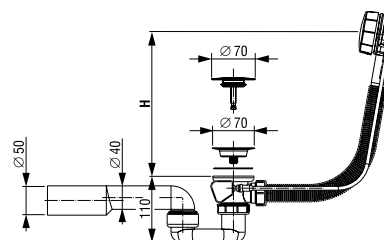

Tehnički podaci

Otvor na kadi: Ø 50 mm
 Rešetka: Ø 70 mm
 Čep: Ø 70 mm
 Povezivanje kablom na povlačenje H = 450 mm
 Odvodna cijev: Ø 40/50 mm

Broj artikla: 196664

Težina: 548 g

Pakiranje: 20 kom/SPV

Tehnički crtež