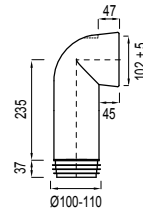

Tehnički crtež