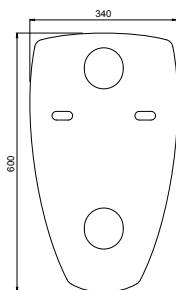

Tehnički crtež

8 711778 113251

PLAVA SITA ZA PISOARE

Broj artikla: **6050453401**

Karakteristike

Plava gumena sita pisoara
Šire ugodan miris 3-4 tjedna
Mekani i fleksibilni materijal
Sita odgovara svakom pisoaru
Smanjuju raspršivanje urina van pisoara
Smanjuju začepljenje pisoara
Za čisti i svježiji pisoar
Boja: plava