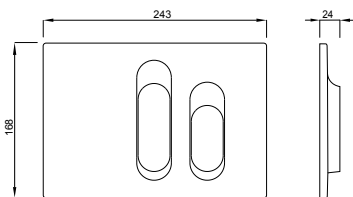

Tehnički crtež