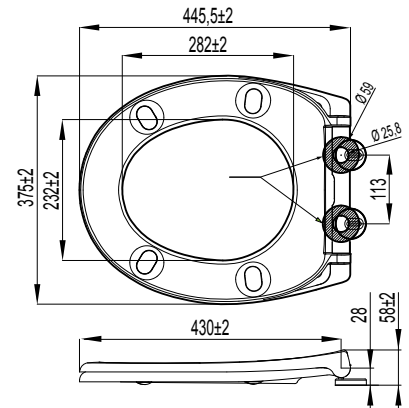

Tehnički crtež