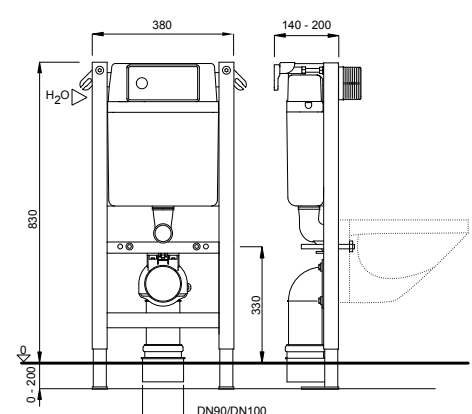

Tehnički crtež