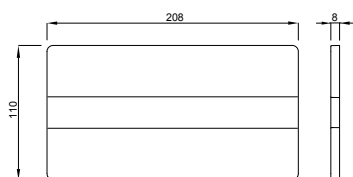

Tehnički crtež

KATION DUO STAKLO

Način ugradnje

Montaža na podžbukne vodokotliče

Karakteristike

Materijal: staklo

Dvokoličinsko ispiranje

Boja: bijela, crna

Za podžbukne WC vodokotliče 6052

Posebne karakteristike

Jednostavna montaža i servis

Trodimenzionalni efekt okvira tipke

Aktivacija ispiranja frontalno

Proizvod sadrži

Cjelokupni materijal za pričvršćivanje

Ne uključuje napajanje

Mogućnosti napajanja: vidjeti stranicu 65-66

UP napajanje, priključivanje na struju, baterija, hidrogen-generator

Izvedba	Boja	Broj artikla	EAN kod
Kation			
Duo staklo	bijela	4060419921	8711778213500
Kation			
Duo staklo	crna	4060419938	8711778213517

Pakiranje: 12 kom/karton