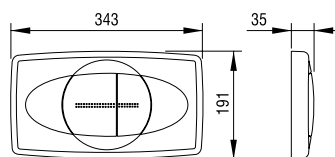

TIPKE ZA ISPIRANJE TORNADO SOLO I TORNADO STOP za jednokoličinsko ispiranje

Tipka za ispiranje TORNADO DUO, za dvokoličinsko ispiranje

Način ugradnje

Montaža na podžbukne WC vodokotliče

Karakteristike

Kvalitetan materijal visoko kvalitetna plastika
Za montažu nije potrebna upotreba alata

Tehnički podaci

Za dvokoličinsko ispiranje (Tornado Duo)
Za jednokoličinsko ispiranje (Tornado Solo ili Tornado Stop)
Tipka za ispiranje jednokoličinskog ispiranja ima funkciju prekida ispiranja
Aktiviranje sprijeda

Proizvod sadrži

Priloženi svi dijelovi potrebni za montažu tipke za ispiranje
Nosivi okvir
Elementi za pričvršćivanje
Vijci za regulaciju

Odgovara vodokotlićima 9021 (Tornado start-stop), 9022 (Tornado duo)

Izvedba	Boja	Ident	EAN kod
Tornado Duo	bijela	195387	3838912126108
Tornado Duo	matirani krom	195521	3838912137524
Tornado Duo	sjajni krom	195520	3838912137517
Tornado Stop	bijela	195385	3838912126016
Tornado Stop	matirani krom	195519	3838912137203
Tornado Stop	sjajni krom	195518	3838912137128
Tornado Solo	bijela	196739	3838912495303
Tornado Solo	matirani krom	196768	3838912496072
Tornado Solo	sjajni krom	196767	3838912496065

Pakiranje: 4/omot (365 x 210 x 185 mm)