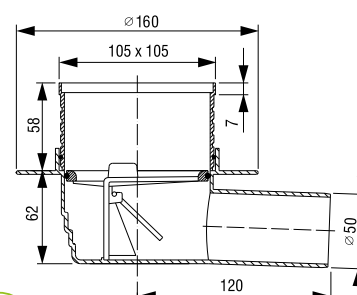

Tehnički crtež

3 838912 1018403