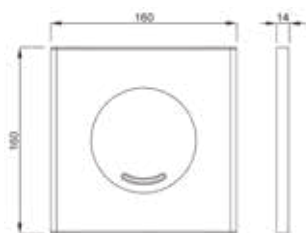

Broj artikla: 651770

Karakteristike

Distancer tipke za ispiranje Aplite Duo, Dots Duo, Selenite Duo i Ovate Duo

3 838912 045201

Tehnički crtež

br. artikla: 4060414501 br. artikla: 4060414531 br. artikla: 4060414551