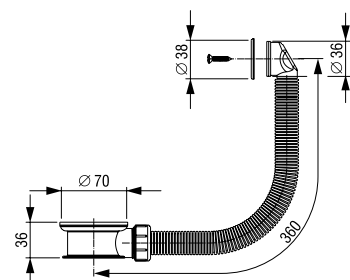

Karakteristike

Montaža na sudoper

Izrađen od PP materijala

Rešetke od nehrđajućeg metala

Broj artikla: 195360

Težina: 75 g

Pakiranje: 80 kom/SPV

Tehnički crtež