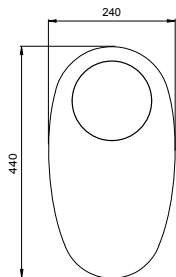

udaljenosti i sprečavanjem bliještanja pozadine

Transformator

Tehnički crtež

195270
niska montaža

Način

Način	Boja	Broj artikla	EAN kod
Niska	bijela	195270	3838912113900

**IZOLACIJSKI SET
(WC ŠKOLJKA)**Broj artikla: **1409141001****Karakteristike**Boja: bijela
440 x 240 mm**Tehnički crtež**