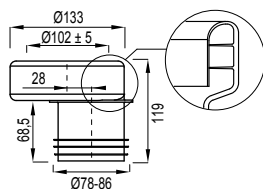

Tehnički crtež