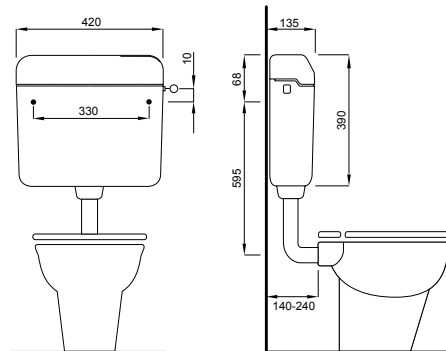

Tehnički crtež