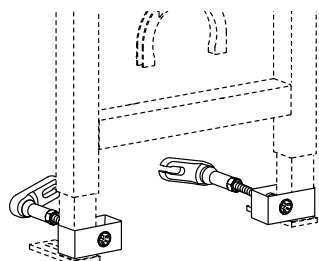

**SET ZA PRIČVRŠČIVANJE
U DNO ZIDA**

Broj artikla: **8050452974**

Način ugradnje

Za ugradnju bez pričvršćivanja u pod
Za dodatno pričvršćivanje u zid

Proizvod sadrži

Materijal za ugradnju

8 711778 158191