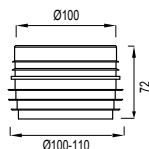

Tehnički crtež

BRTVA SPOJA CIJEVI ZA ISPIRANJE 1"

Broj artikla: **7240770500**

Karakteristike

Boja: bijela