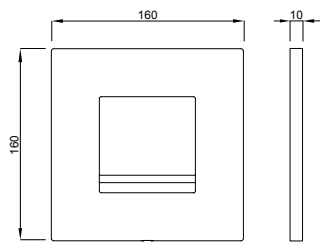

Tehnički crtež

ARTE UR

Način ugradnje

Za aktivaciju ispiranja i ugradnju na LIV-FIX pisoare

Karakteristike

Materijal: visoko kvalitetna plastika

Boja: krom matirana, krom sjajna

Za LIV-FIX element za pisoar (broj artikla 8050452757)

Posebne karakteristike

Jednostavna montaža i servis

Proizvod sadrži

Cjelokupni materijal za pričvršćivanje

Izvedba	Boja	Broj artikla	EAN kod
Arte UR	krom matirana	4060418031	8711778213067
Arte UR	krom sjajna	4060418051	8711778213074

Pakiranje: 20 kom/karton

ARTE UR METAL

Način ugradnje

Za aktivaciju ispiranja i ugradnju na LIV-FIX pisoare

Karakteristike

Materijal: lijevani cink

Boja: bijela, krom matirana, krom sjajna

Za LIV-FIX element za pisoar (broj artikla 8050452757)

Posebne karakteristike

Jednostavna montaža i servis

Proizvod sadrži

Cjelokupni materijal za pričvršćivanje

Izvedba	Boja	Broj artikla	EAN koda
Arte UR			
Metal	bijela	4060418601	8711778213166
Arte UR			
Metal	krom matirana	4060418631	8711778213173
Arte UR			
Metal	krom sjajna	4060418651	8711778213180

Pakiranje: 20 kom/karton