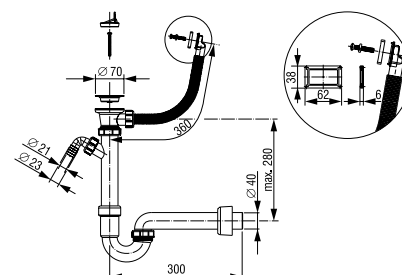

Tehnički crtež

3 838912 120311