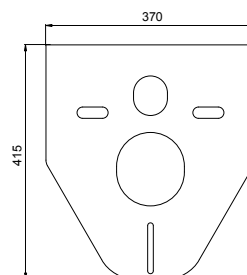

Karakteristike

Boja: bijela

Tehnički crtež

8 711778 113220

STANDARD SET ZA WC PRIKLJUČAK, L=230 mm

Broj artikla: 8050390080

Karakteristike

Materijal: PP
Dužina 230 mm
Univerzalni
Boja: crna