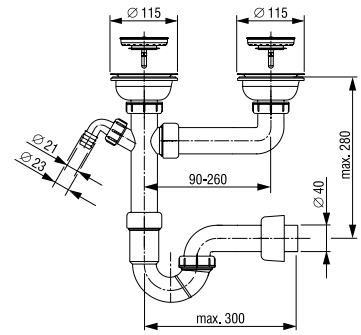

Tehnički crtež