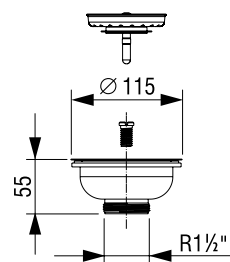

Za sudoper s otvorom: Ø 90 mm

Rešetka od nehrđajućeg metala: Ø 115 mm

Priključak: 38,10 mm (1 1/2")

Broj artikla: 197042

Težina: 202 g

Pakiranje: 30 kom/NZ-7

Tehnički crtež

IZLJEVNI VENTIL ZA UMIVAONIK, REŠETKA Ø 60 mm