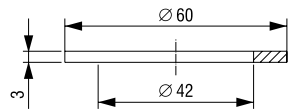

BRTVA 60/42 mm

Za umivaonik

Broj artikla: 195884

Težina: 7 g

Pakiranje: 20 kom/NZ-10

Tehnički crtež