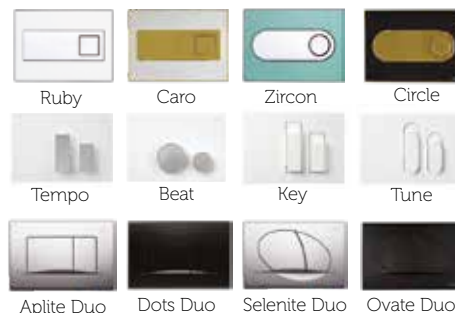

Pripadajuće tipke za ispiranje: str. 47-52