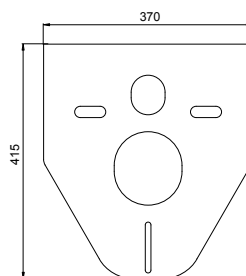

Tehnički crtež

PREGRADNI PANEL ZA PISOARE

Broj artikla: **8090390500**

Način ugradnje

Pregradni panel između pisoara

Karakteristike

Materijal: PS
Površina koja se lako čisti
Boja: bijela