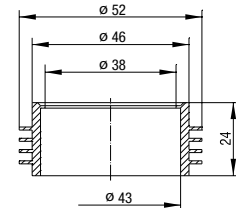

Proizvod sadrži

Priložen cjelokupni materijal za ugradnju i pričvršćivanje
Vijci i sidra

**BRTVA ZA ŠKOLJKU Ø 44/48**Broj artikla: **196908**

Pakiranje: 50 kom/NZ8

Težina: 18 g

**Tehnički crtež**

Tornado Solo