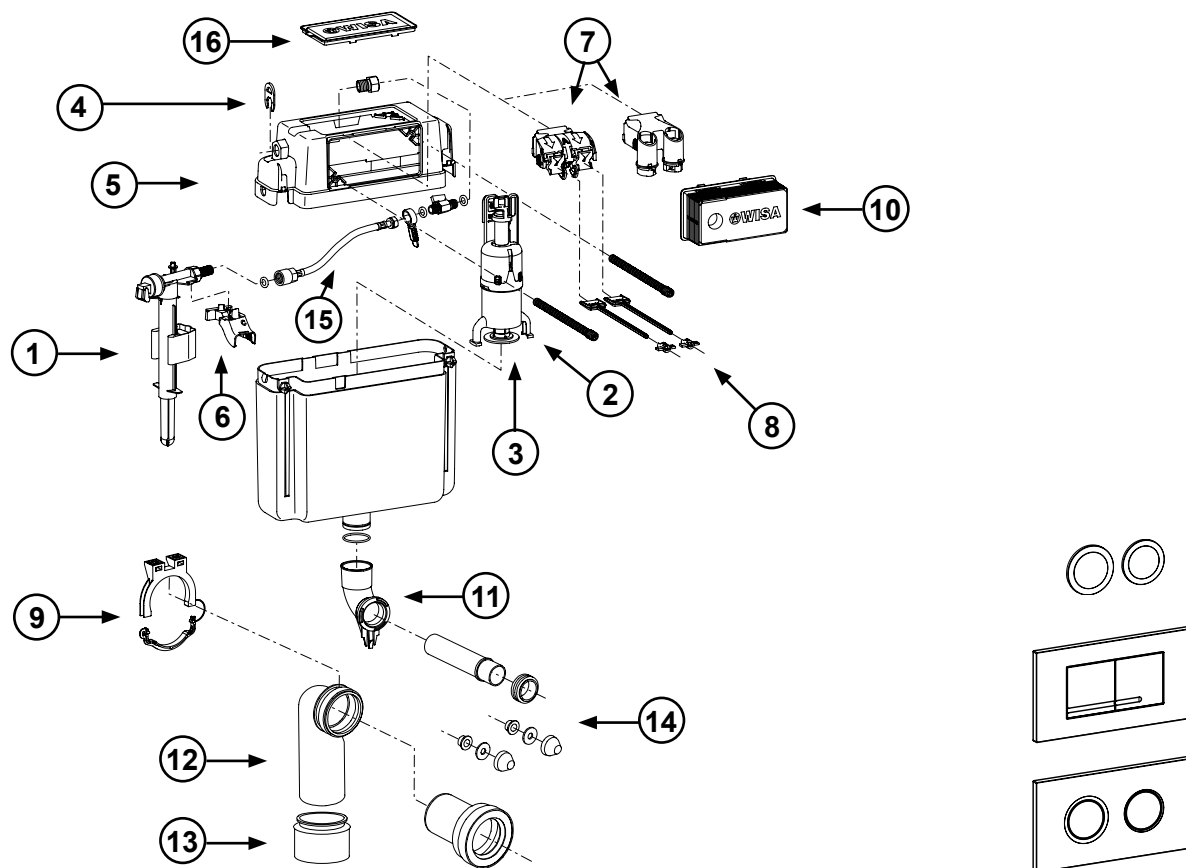

PODŽBUKNI WC VODOKOTLIĆ 6052

Opis	Br. artikla
1 Ventil za punjenje HVK, G 3/8	8035432795
2 Ventil za ispiranje s gumenom brtvom Ventil za ispiranje DFF (u kombinaciji s art.br. 8050404111, 8050404410, 4060404111, 4060404410)	8050801525FM 8050801522
3 Gumena brtva ventila za ispiranje 28 x 65 x 3	1411988440
4 Zatezajuća matica	8050887175
5 Poklopac vodokotlića	8050887119
6 Mostić za ventil za ispiranje	8050887079
7 Kukasta spona, mehanička Kukasta spona, pneumatska	8050390031 8050390032
8 Stezaljka DFF s kontrolnom kukom (u kombinaciji s art.br. 8050404111, 8050404410, 4060404111 4060404410)	8050390052
8 Set pribadača za pričvršćivanje i označavanje DF panela	8050390111FM
9 Nosač za pričvršćivanje odvodnog koljena	8050887097
10 Zaštita otvora za reviziju, prednja/gornja	8050887169
11 Odvodna cjev Set gumenih brtvi za odvodnu cijev i izljevno koljeno 90 mm	8050887349 8050390061
12 Izljevno koljeno PE 90 x 90 mm	8050390090
13 Adapter 90/110 mm	8050390091
14 Standard set za WC priključak, L=230 mm Extra dugačak set za WC priključak, L=300 mm	8050390080 8050390081
15 Fleksibilno crijevo priključka vode	8050802332
16 Poklopac, vodokotlić 6052	8050887104