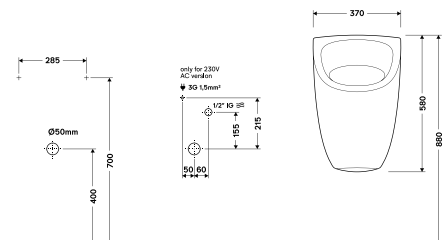

Tehnički crtež

ipee

Broj artikla	EAN kod	Opis
6055700082	8711778220683	IPEE U1, Napajanje 230 V
6055700083	8711778220690	IPEE U1, Baterija 6 V