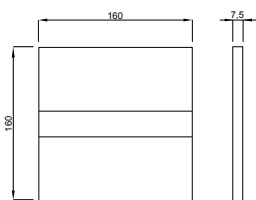

Izvedba	Boja	Broj artikla	EAN kod
Nea Duo staklo	bijela	4060419821	8711778213470
Nea Duo staklo	crna	4060419638	8711778213425

Pakiranje: 12 kom/karton

Tehnički crtež

br. artikla 4060419821

br. artikla 4060419638