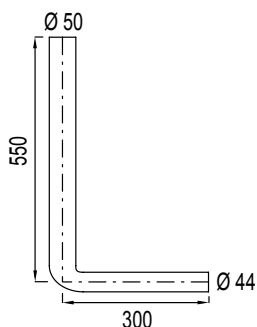

Tehnički crtež