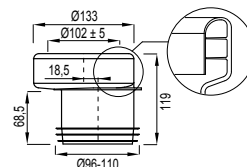

Tehnički crtež