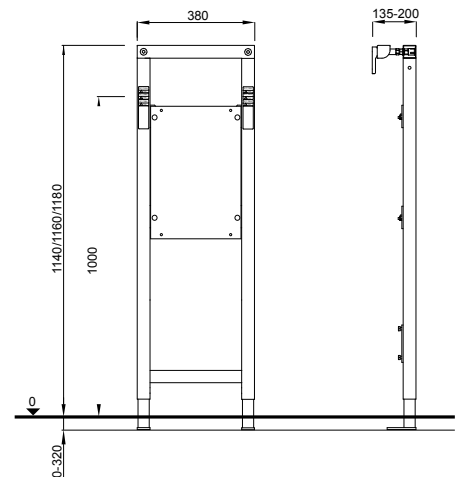

Tehnički crtež

LIV-FIX SK

Način ugradnje

Ugradnja u montažne zidove, ugradnja u pred-zidnu instalaciju u suhoj montaži, univerzalna ugradnja u masivne zidove

Karakteristike

Nosivi element sudopera, površinski zaštićen praškastim plavim lakom, kvadratnog profila 40 x 40 mm

Sastavljeni zidni nosači i podesive nogice (0-200 mm)

Posebne karakteristike

Višeslojno ljepljena, vodotporna, ploča za montažu nosača

Podesiva visina nosača

Podesiva visina odvodnog koljena DN 40/50 s gumenom brtvom za priključnu cijev DN 32

Proizvod sadrži

Cjelokupni materijal za ugradnju i pričvršćivanje

Dostupno na upit

Broj artikla: 8050452724

Pakiranje: 18 kom/paleta