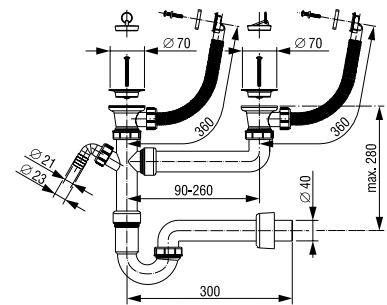

Tehnički crtež