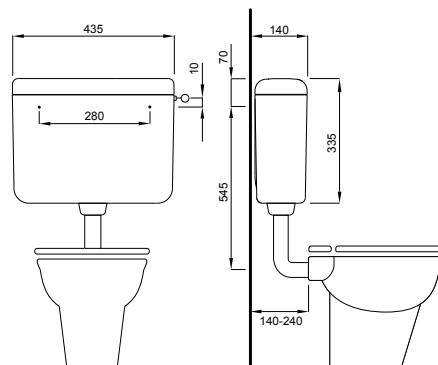

Tehnički crtež

600030

niska montaža

3 838912 060778