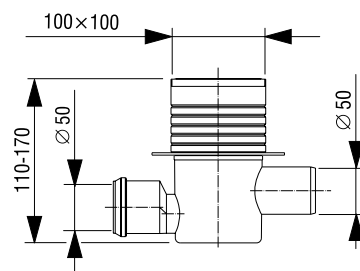

Tehnički crtež

**PODNI SIFON – HORIZONTALNI,
PROTOČNI, REŠETKA 150 X 150 mm**

Namjena

Ugradnja u pod

Karakteristike

Protočni podni sifon
Podesiva visina sifona
Snažna rešetka od nehrđajućeg metala
Kucište od PP materijala
Horizontalni odvod

Tehnički podaci

Zatvaranje sifona vodom
Visina sifona: od 110 do 170 mm
Rešetka: 150 x 150 mm
Dovodna cijev: Ø 50 mm
Odvodna cijev: Ø 50 mm

Broj artikla: 195246

Težina: 362 g

Pakiranje: 20 kom/SPV