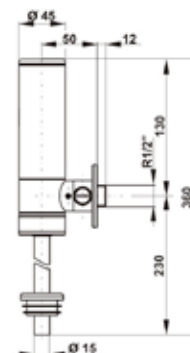

IR ZA PISOAR, NADŽBUKNI, BATERIJA

Način ugradnje

Nadžbukna ugradnja, priključivanje na pisoar

Karakteristike

Za ispiranje pisoara bez kontakta – automatski

Automatsko prepoznavanje korisnika

Podeseivo vrijeme ispiranja: od 1 do 30 s

Podeseiva osjetljivost senzora (od 5 do 70 cm)

Zaštita u slučaju pražnjenja baterije

Posebne karakteristike

Infracrveno upravljanje

Baterijsko napajanje: 9 V

Radni napon: 9 V DC

Priključci za priključivanje vode DN 15 (1/2")

Proizvod sadrži

Kućište kompleta s elementima za pričvršćivanje

Upravljačku elektroniku

Upravljački i prijemni dio s registriranjem udaljenosti

Elektromagnetski ventil 9 V DC

Filter za dijelove u vodi s mogućnošću čišćenja filtra

Baterija

Tehnički crtež

Broj artikla: **224033**

Pakiranje: 1 kom/karton

ELEKTROMAGNETNI VENTIL, 24 V

Zamjenski elektromagnetni ventil

Primjenjuje se kod

LIV-FIX element za pisoar (4060452775)

HALITE 24V, IR tipka za ispiranje za pisoare (195079)

Za komplet za grubu montažu za tipku za ispiranje HALITE (201498)

Karakteristike

Napajanje: 230 V/50 Hz

Nazivni napon: 230 V AC

Radni napon: 24 V DC

Broj artikla: **675170**

Pakiranje: 1 kom/karton

ELEKTROMAGNETNI VENTIL, 6 V

Zamjenski elektromagnetni ventil

Primjenjuje se kod

LIV-FIX element za pisoar (4060452779)

HALITE 6V, IR tipka za ispiranje za pisoare (229581)

Za komplet za grubu montažu za tipku za ispiranje HALITE (223761)

Karakteristike

Baterijsko napajanje: 9 V

Radni napon: 6 V DC

Broj artikla: **675171**

Pakiranje: 1 kom/karton