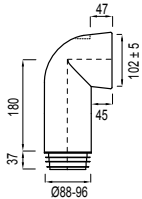

Broj artikla: **7010121360**
Pakiranje: 25 kom/karton

Karakteristike

Dužina: 180 mm
Priključak cijevi: 98 mm
Boja: bijela

8 711778 048249

Tehnički crtež

IZLJEVNO KOLJENO WC-a 303M

Broj artikla: **7010121480**
Pakiranje: 25 kom/karton