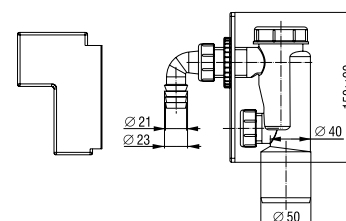

Tehnički crtež

Broj artikla: 195546

Težina: 177 g
Pakiranje: 50 kom/SPV

3 838912 140821