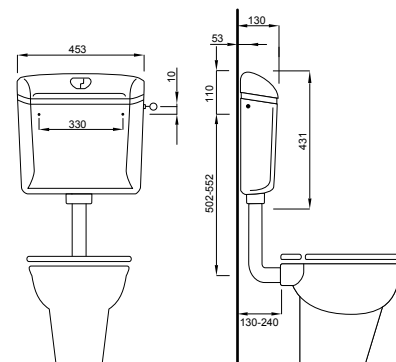

Tehnički crtež

7030423800

niska montaža