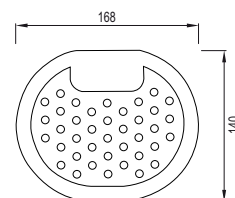

Tehnički crtež

8 711778 113220

8 711778 049789

8 711778 184367