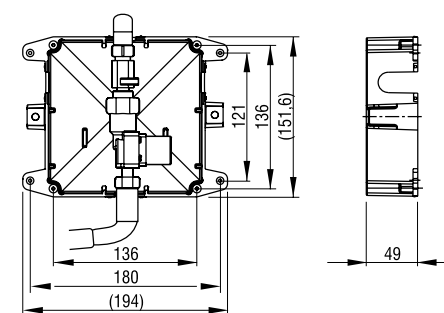

Broj artikla: 223761

Pakiranje: 1 kom/karton

Opcija: direktna ugradnja u masivne zidove

Tehnički crtež

IR ZA PISOAR, NADŽBUKNI, BATERIJA**Način ugradnje**

Nadžbukna ugradnja, priključivanje na pisoar

Karakteristike