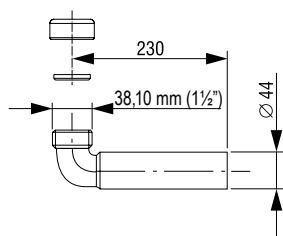

Tehnički crtež