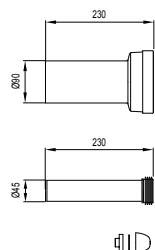

Tehnički crtež