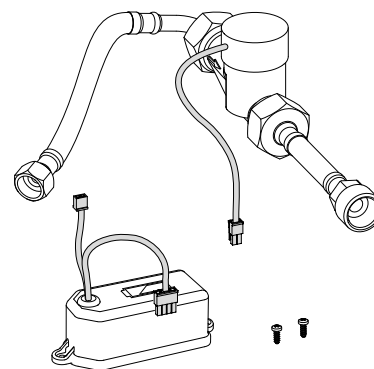

Tehnički crtež

Broj artikla: **8050999011**
Pakiranje: 20 kom/karton