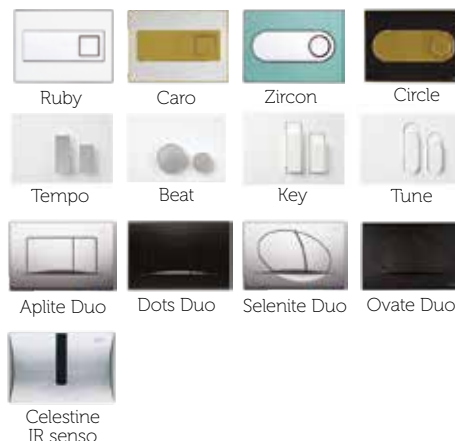

Pripadajuće tipke za ispiranje: str. 47-52, 70