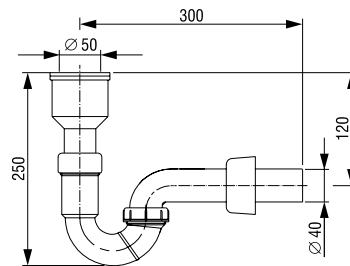

Tehnički podaci

Odvodna cijev: Ø 40 mm

Broj artikla: 196030

Težina: 249 g

Pakiranje: 35 kom/SPV

Tehnički crtež**SIFON ZA PISOAR, HORIZONTALNI PRIKLOP****Namjena**

Za priključivanje pisoara

Karakteristike