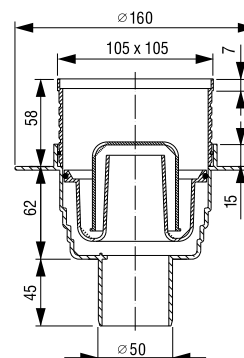

Tehnički crtež