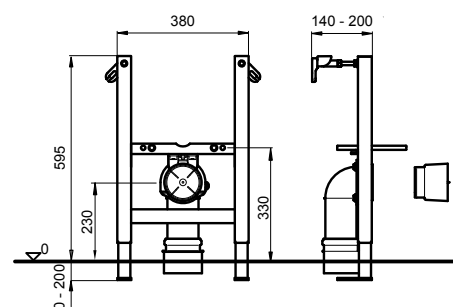

Tehnički crtež

Broj artikla: 4060452763

Pakiranje: 32 kom/paleta