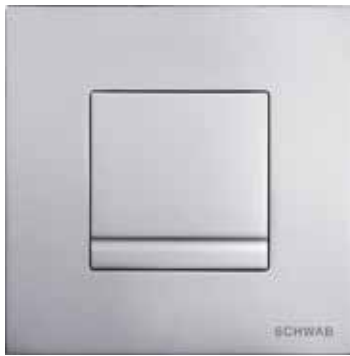

Tehnički crtež

ARTE UR

Način ugradnje

Za aktivaciju ispiranja i ugradnju na LIV-FIX pisoare

Karakteristike

Materijal: visoko kvalitetna plastika

Boja: krom matirana, krom sjajna

Za LIV-FIX element za pisoar (broj artikla 8050452757)

Posebne karakteristike

Jednostavna montaža i servis

Proizvod sadrži

Cjelokupni materijal za pričvršćivanje

Izvedba	Boja	Broj artikla	EAN kod
Arte UR	krom matirana	4060418031	8711778213067
Arte UR	krom sjajna	4060418051	8711778213074

Pakiranje: 20 kom/karton

ARTE UR METAL

Način ugradnje

Za aktivaciju ispiranja i ugradnju na LIV-FIX pisoare

Karakteristike

Materijal: lijevani cink

Boja: bijela, krom matirana, krom sjajna

Za LIV-FIX element za pisoar (broj artikla 8050452757)

Posebne karakteristike

Jednostavna montaža i servis

Proizvod sadrži

Cjelokupni materijal za pričvršćivanje

Izvedba	Boja	Broj artikla	EAN koda
Arte UR			
Metal	bijela	4060418601	8711778213166
Arte UR			
Metal	krom matirana	4060418631	8711778213173
Arte UR			
Metal	krom sjajna	4060418651	8711778213180

Pakiranje: 20 kom/karton

Tehnički crtež