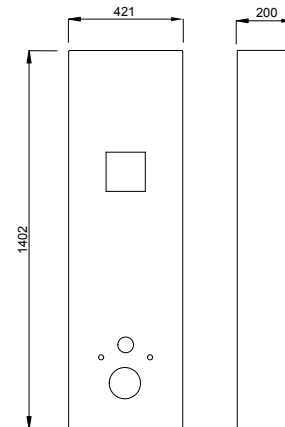

Tehnički crtež

VARIOTRONIC CONN. DWC

Broj artikla: **8050482801**
EAN kod: 8711778202894

Način ugradnje

Za VarioTronic predzidne sisteme,
električno podesive visine

Karakteristike

T komad između usisa i
vodokotlića
Priključak na tuš WC

VARIOTRONIC RUKOHVATI

Način ugradnje

Za VarioTronic prezidne sisteme
Bočna montaža rukohvata

Karakteristike

Rukohvati se pomiču s elementom
Jednostavna montaža i demontaža
rukohvata

Boja: bijela, cma

Broj artikla	Boja	EAN Kod
8050482201	bijela	8711778202832
8050482401	cma	8711778202870

Tehnički crtež