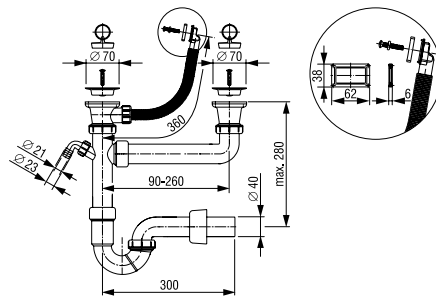

Tehnički crtež