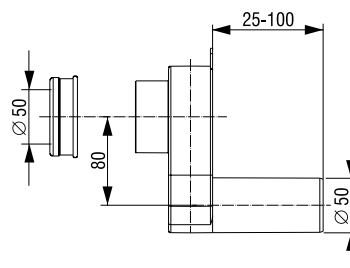

Horizontalno priključivanje pisoara
Izrađen od PP materijala
Priložena brtva

Tehnički podaci

Odvodna cijev: Ø 50 mm

Broj artikla: 195477

Težina: 166 g

Pakiranje: 40 kom/SPV

Tehnički crtež**SIFON ZA BIDE, BEZ IZLJEVNOG VENTILA****Namjena**