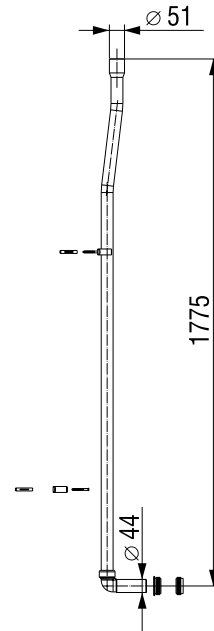

Tehnički crtež