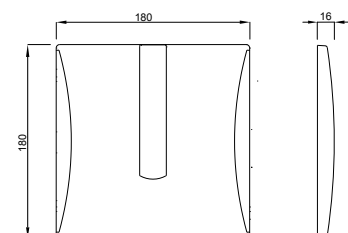

Tehnički crtež

Broj artikla: **195079**

Pakiranje: 1 kom/karton