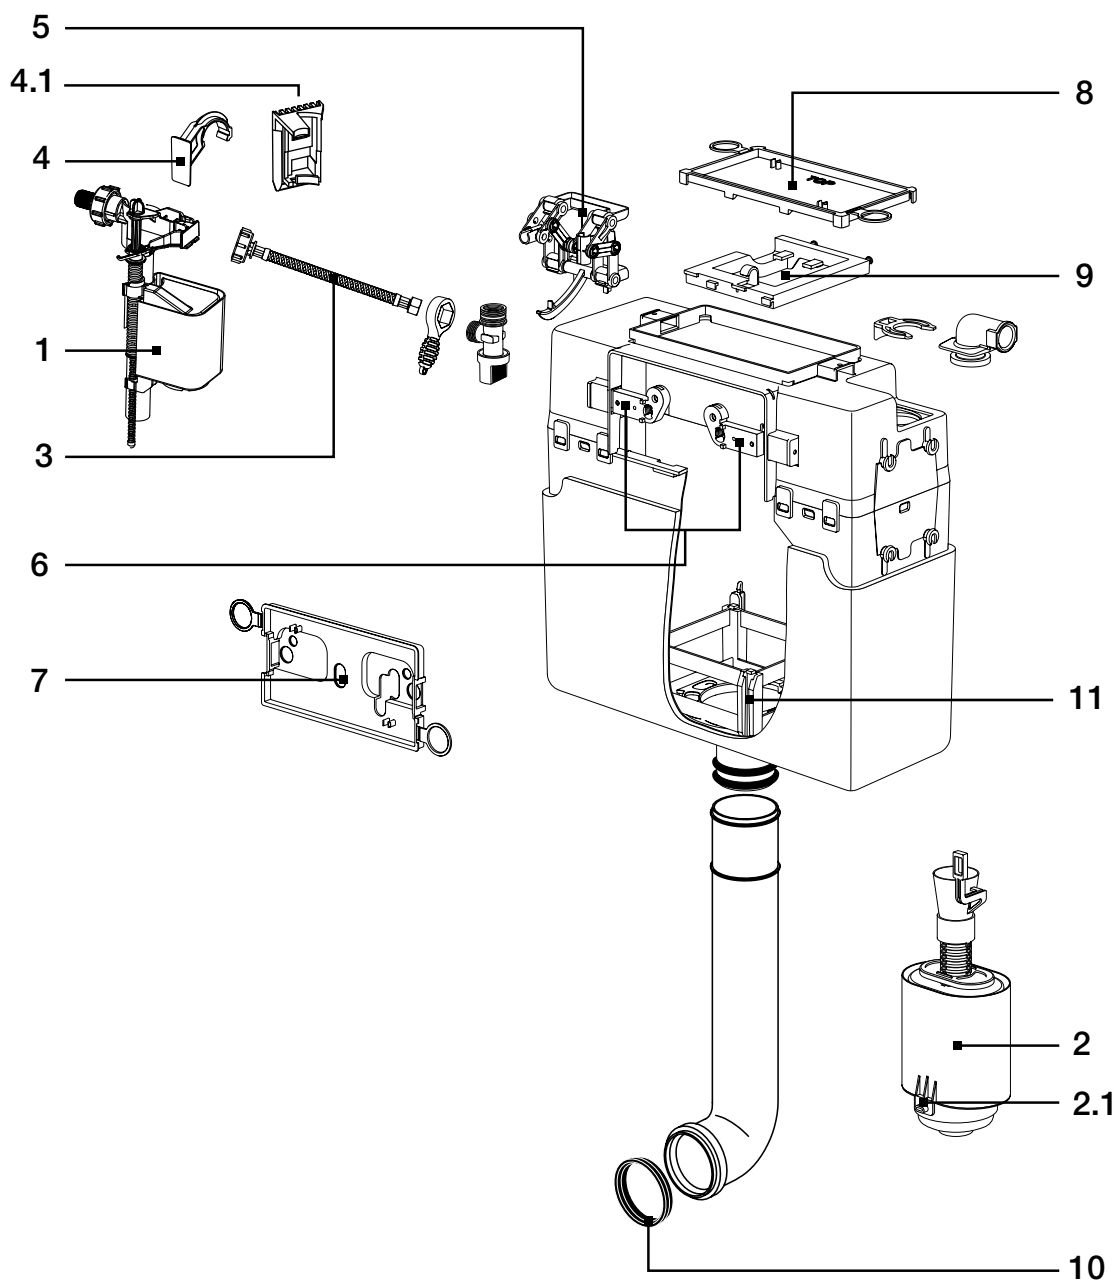

PODŽBUKNI WC VODOKOTLIČ 6012

Opis	Br. artikla	EAN kod
1 Ventil za punjenje HDV, priključak od mesinga G 3/8	229109	3838912011916
2 Ventil za ispiranje	229121	3838912012302
2.1 Brtva ventila za ispiranje	229111	3838912011923
3. Priključna cijev	636860	3838912040107
4 Držač ventila za punjenje	229120	3838912012227
4.1 Nosač ventila za punjenje (od 04/2014 dalje)	636857	3838912040008
5 Poluga za aktiviranje KL komplet	229124	3838912012326
6 Pričvrsna matica	229115	3838912012104
7 Zaštita otvora za reviziju, prednja	229117	3838912012128
8 Zaštita otvora za reviziju, gornja	229116	3838912012111
9 Držač ventila za ispiranje	229122	3838912012319
10 Brtva koljena	229118	3838912012203
11 Nosač ventila za ispiranje	229139	3838912012401