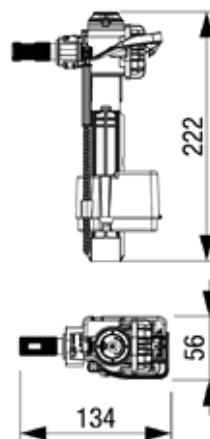

Tehnički crtež