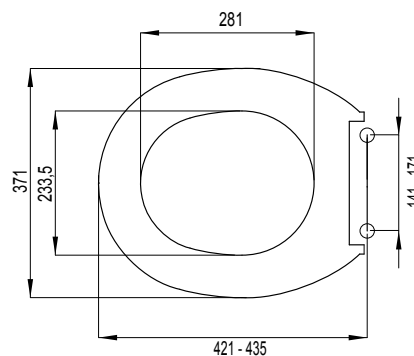

Tehnički crtež