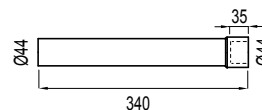

Tehnički crtež