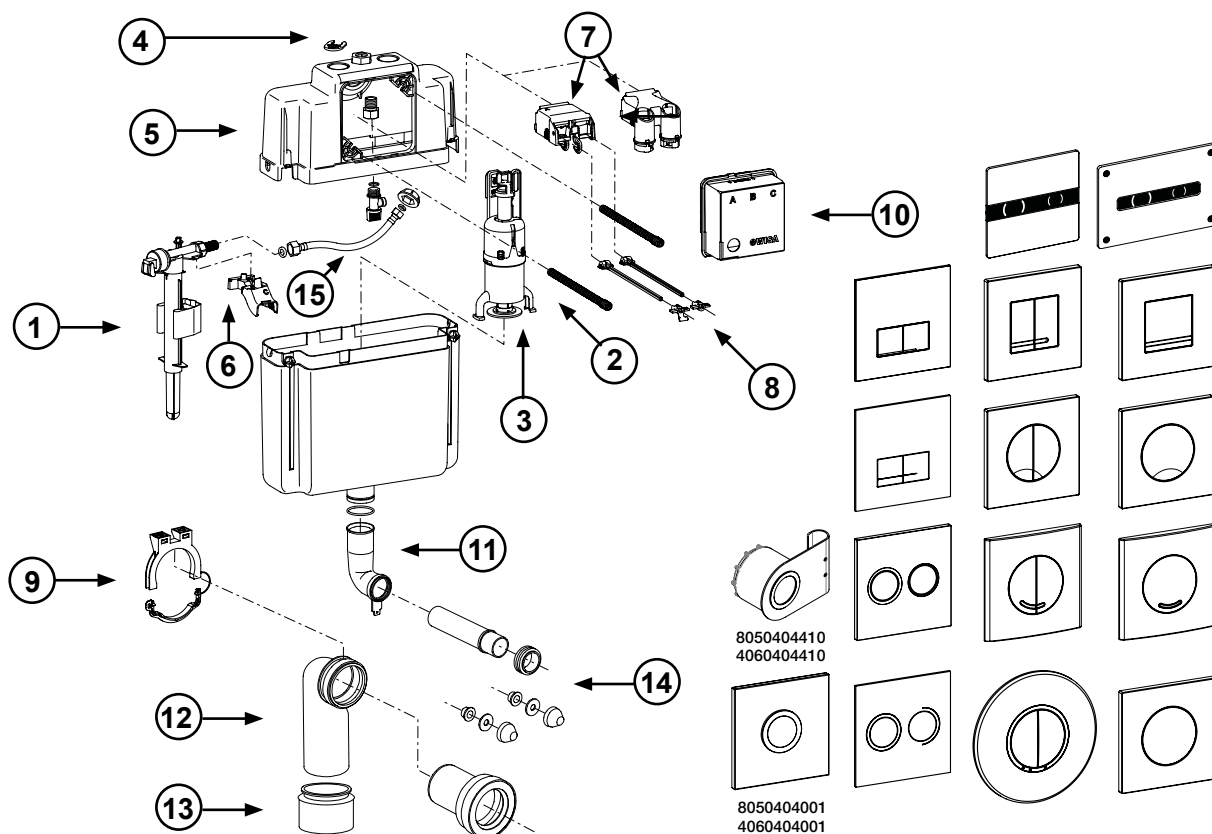

PODŽBUKNI WC VODOKOTLIČ 3800 / 380

Opis	Br. artikla
1 Ventil za punjenje HVK, G 3/8	8035432795
2 Ventil za ispiranje s gumenom brtvom	8050801525FM
Ventil za ispiranje DUO (u kombinaciji s art. br. 8050404111, 8050404410, 4060404111, 4060404410)	8050801522
3 Gumena brtva ventila za ispiranje 28 x 65 x 3	1411988440
4 Zatezajuća matica	8050887175
5 Poklopac vodokotlića	8050887113
6 Mostić	8050887079
7 Kukasta spona, mehanička	8050390034
Kukasta spona, pneumatska	8050390032
Stezaljka DFF s kontrolnom kukom (u kombinaciji s art.br. 8050404111, 8050404410, 4060404111, 4060404410)	8050390052
Kukasta spona SF (u kombinaciji s art.br. 8050404001, 4060404001)	8050390051
8 Set za pričvršćivanje DF panela	8050390109
9 Nosač za pričvršćivanje odvodnog koljena	8050887097
10 Zaštita otvora za reviziju	8050887145
11 Cijev za ispiranje s nastavkom	8050887355
Set gumenih brtvi za ispirujuću cijev i izljevno koljeno 90 mm	8050390061
12 Izljevno koljeno PE 90 x 90 mm	8050390090
13 Adapter 90/110 mm	8050390091
14 Standard set za WC priključak, L=230 mm	8050390080
Extra dugačak set za WC priključak, L=300 mm	8050390081
15 Fleksibilno crijevo za priključak vode	8050802329
Fleksibilno crijevo za priključak vode iznutra Eurocone	8050802325
Fleksibilno crijevo za priključak vode 1/2" iznutra	8050802326