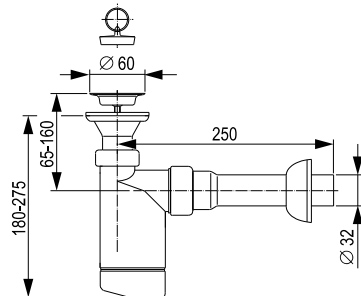

Težina: 223 g

Pakiranje: 40 kom/SPV

Tehnički crtež

3 838912 490124

SIFON ZA UMIVAONIK, REŠETKA \varnothing 60 mm

Namjena

Za umivaonik

Karakteristike