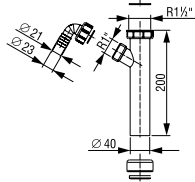

Tehnički crtež