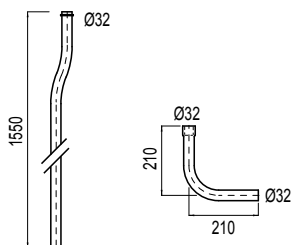

Tehnički crtež