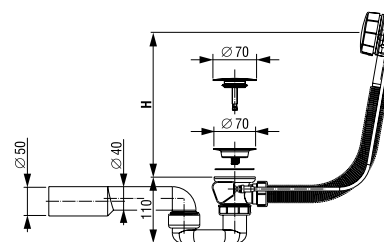

Tehnički crtež