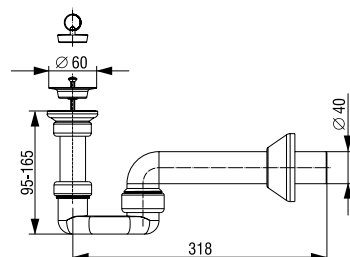

Broj artikla: 195537

Težina: 230 g

Pakiranje: 35 kom/SPV

Tehnički crtež

Broj artikla: 196029

Težina: 239 g

Pakiranje: 40 kom/SPV

SIFON ZA BIDE, REŠETKA Ø 60 mm