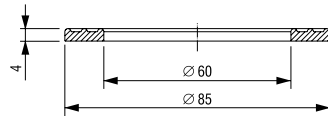

3 1838912 1157515

Tehnički crtež

**GIBLJIVA CIJEV S RAVNIM PRIKLJUČCIMA**

Za sudoper

Broj artikla: **196551**

Težina: 127 g

Pakiranje: 50 kom/SPV

3 1838912 1488008