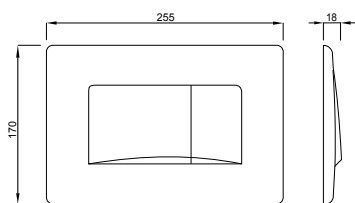

Tehnički crtež

APLITE DUO

Način ugradnje

Montaža na podžbukne vodokotliče

Karakteristike

Materijal: visoko kvalitetna plastika
Dvokoličinsko ispiranje
Boja: bijela, krom matirana, krom sjajna
Za podžbukne WC vodokotliče 7512 / 7522
Za podžbukne WC vodokotliče 9052
Za podžbukne WC vodokotliče 9012

Posebne karakteristike

Jednostavna montaža i servis

Proizvod sadrži

Cjelokupni materijal za pričvršćivanje

Izvedba	Boja	Broj artikla	EAN kod
Aplite Duo	bijela	195851	3838912156204
Aplite Duo	krom matirana	195866	3838912156709
Aplite Duo	krom sjajna	195870	3838912156815

Pakiranje: 4 kom/karton

DOTS DUO

Način ugradnje

Montaža na podžbukne vodokotliče

Karakteristike

Materijal: visoko kvalitetna plastika
Dvokoličinsko ispiranje
Boja: zlatna, crna mat
Za podžbukne WC vodokotliče 7512/7522
Za podžbukne WC vodokotliče 9052
Za podžbukne WC vodokotliče 9012

Posebne karakteristike

Jednostavna montaža i servis

Proizvod sadrži

Cjelokupni materijal za pričvršćivanje

Izvedba	Boja	Broj artikla	EAN kod
Dots Duo	zlatna	675130	3838912064547
Dots Duo	crna mat	681013	3838912063199

Pakiranje: 4 kom/karton