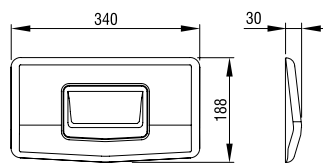

Tehnički crtež

Tornado Stop