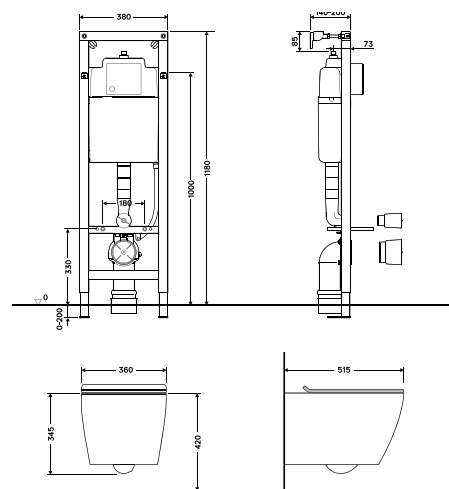

Tehnički crtež

Broj artikla	EAN kod	Opis
8050452734	8711778220416	Nosivi WC element XS
6055700238	8711778221239	IPEE T5 s keramičkom školjkom, WC daskom, crnom senzorskom tipkom za ispiranje i napajanjem
6055700201	8711778221222	IPEE T5 s keramičkom školjkom, WC daskom, bijelom senzorskom tipkom za ispiranje i napajanjem