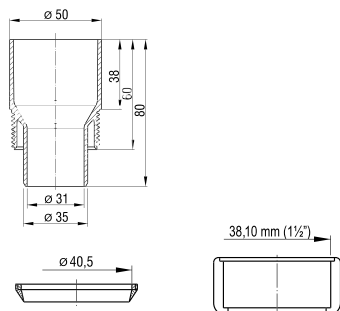

**REDUKCIJSKA ČAHURA
(MATICA I BRTVA)**

Broj artikla: **196902**
Pakiranje: 20 kom/NZ9

Tehnički crtež