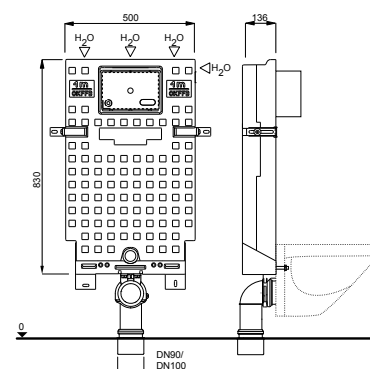

Tehnički crtež