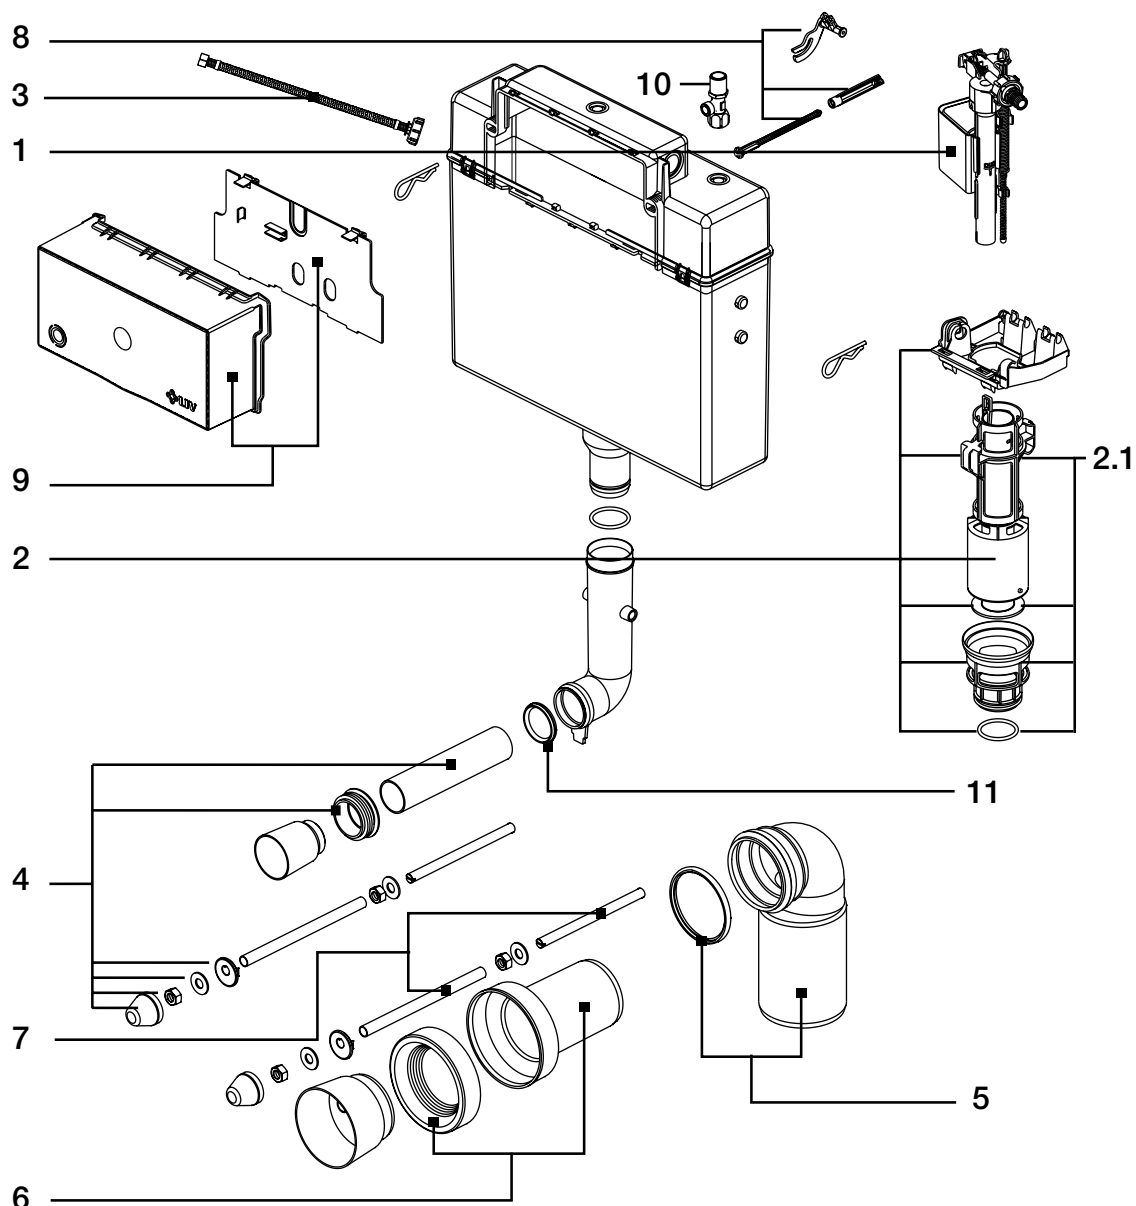

PODŽBUKNI WC VODOKOTLIĆ 9022 (TORNADO)

Opis	Br. artikla	EAN kod
1 Ventil za punjenje HDV, priključak od mesinga G 3/8	229109	3838912011916
2 Ventil za ispiranje, vodokotlić 9012/9022	195028	3838912001924
2.1 Ventil za ispiranje, vodokotlić 9022 (Tornado)	195280	3838912115317
3 Priključna cijev (od 10/2014 dalje)	636859	3838912040022
4 Izljevna cijev Ø 44	195278	3838912115225
5 Koljeno Ø 110/90	195276	3838912115201
6 Izljevna cijev Ø 90 x 167 mm	195277	3838912115218
6 Izljevna cijev Ø 90 x 300 mm	195809	3838912154323
7 Navojne šipke i zaštitne cjevčice	195027	3838912001917
7 Navojne šipke i zaštitne cjevčice FIX	195026	3838912001900
8 Poluga	195281	3838912115324
9 Zaštita otvora za reviziju, vodokotlić 9022 (Tornado)	195043	3838912002617
10 Kutni ventil 1/2" - 3/8"	674879	3838912063267
11 Brtva koljena	229118	3838912012203