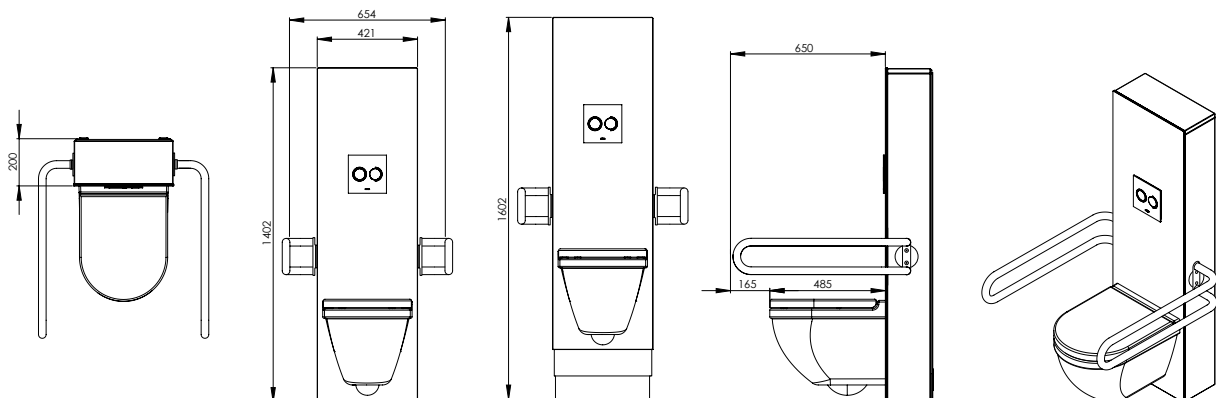

Broj artikla: 8050482101

Optimalna dostupnost, sloboda izbora i pokreta