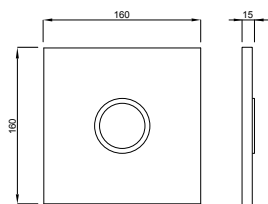

Tehnički crtež

br. artikla: 4060404001

ITEA STEEL

Način ugradnje

Montaža na podžbukne vodokotliče

Karakteristike

Materijal: nehrđajući čelik

Za podžbukne WC vodokotliče 3800 i 380

Posebne karakteristike

Jednostavna montaža i servis

Prikladna za javne sanitarne prostore

Mogućnost pričvršćivanja imbus vijkom upuštene glave

Proizvod sadrži

Cjelokupni materijal za pričvršćivanje

Uključuje podiznu pneumatsku jedinicu

Izvedba	Boja	Broj artikla	EAN kod

Itea Steel	nehrđajući čelik	4060404001	8711778212718

Pakiranje: 12 kom/karton