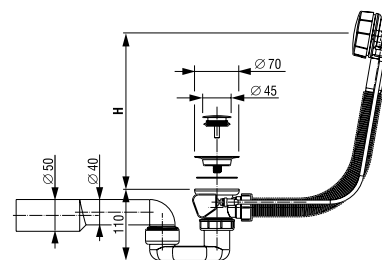

Tehnički crtež

3 838912 4492135