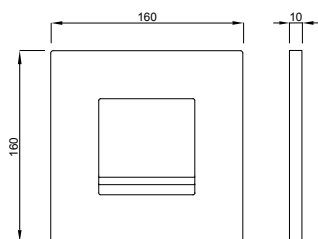

Tehnički crtež

ARTE METALL

Način ugradnje

Za aktivaciju ispiranja i ugradnju na LIV-FIX pisoare

Karakteristike

Materijal: visoko kvalitetna plastika

Boja: bijela, krom matirana, krom sjajna

Za LIV-FIX element za pisoar (broj artikla 8050452777 – LIV-FIX UR MECH. PL)

Posebne karakteristike

Jednostavna montaža i servis

Proizvod sadrži

Cjelokupni materijal za pričvršćivanje

Izvedba	Boja	Broj artikla	EAN koda
Arte			
Metall	bijela	4060414101	8711778212817
Arte			
Metall	krom matirana	4060414131	8711778212824
Arte			
Metall	krom sjajna	4060414151	8711778212831

Pakiranje: 20 kom/karton