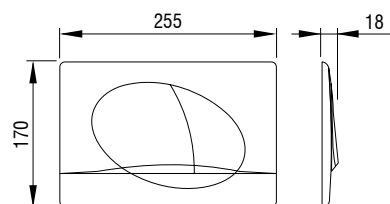

Tehnički crtež