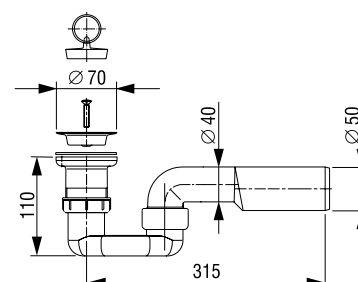

Tehnički crtež

3 838912 4235824