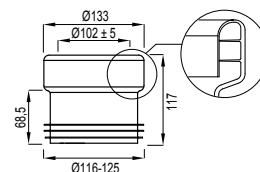

Tehnički crtež