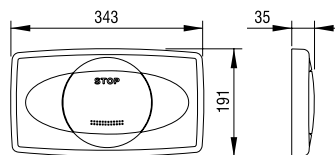

Tornado Duo