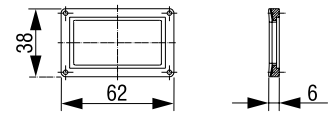

PRAVOKUTNA BRTVA 62 x 38 mm

Za sudoper

Broj artikla: 195388

Težina: 8 g

Pakiranje: 20 kom/NZ-1

Tehnički crtež

3 1838912 1126207