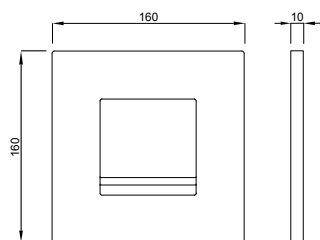

Tehnički crtež

br. artikla: 7030418001

ONYX UR

Način ugradnje

Za aktivaciju ispiranja i ugradnju na LIV-FIX pisoare

Karakteristike

Materijal: visoko kvalitetna plastika

Boja: bijela

Za LIV-FIX element za pisoar (broj artikla 8050452757)

Posebne karakteristike

Jednostavna montaža i servis

Proizvod sadrži

Cjelokupni materijal za pričvršćivanje

Izvedba	Boja	Broj artikla	EAN kod
Onyx UR	bijela	7030418001	8711778216419