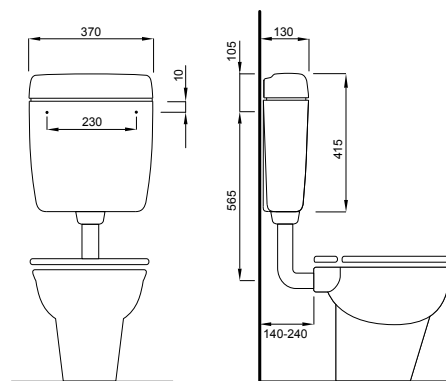

Tehnički crtež

229105
niska montaža

3 838912 011800