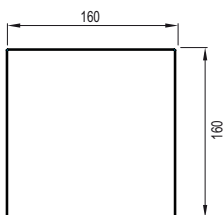

Tehnički crtež

SET PRODUŽENIH VIJKA ZA REGULACIJU TIPKI ZA ISPIRANJE

Broj artikla: 665728

Karakteristike

Za upotrebu kod debljine zida 80-150 mm

Za tipke za ispiranje Ruby, Caro, Zircon, Circle, Tempo, Beat, Key, Tune, Aplite Duo, Dots Duo, Selenite Duo, Ovate Duo

Proizvod sadrži

Produžene elemente za fiksiranje i aktivaciju

3 838912 043603