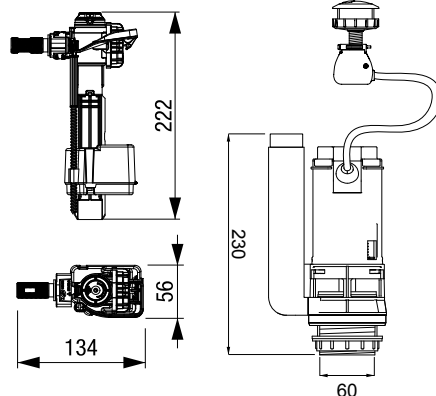

Broj artikla:

K-747E-035-P10

Pakiranje: 10 kom/karton

Tehnički crtež

3 18389 121063557

KIT 747 & 820

Komplet ventila

Prikladan za mnoge plastične i keramičke monoblok vodokotliče
 Brza i jednostavna montaža
 Dokazana i pouzdana kvaliteta
 Konzistentan rad