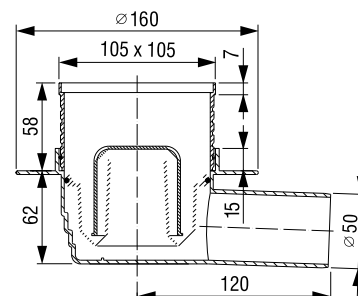

Tehnički crtež

3 838912 1018410