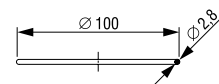

Pakiranje: 20 kom/NZ-10

Tehnički crtež

3 1838912 1102720

**BRTVA - ZATVOR Ø 30 mm**

Za umivaonik

Broj artikla: 195986

Težina: 10 g

Pakiranje: 20 kom/NZ-10