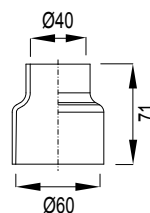

Tehnički crtež