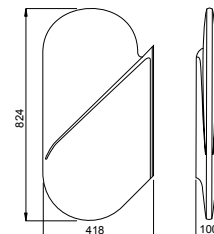

Tehnički crtež

Proizvod sadrži

Cjelokupni materijal za pričvršćivanje

CRVENA SITA ZA PISOARE

Broj artikla: **6050453301**

Karakteristike

Crvena gumena sita pisoara
Šire ugodan miris 3-4 tjedna
Mekani i fleksibilni materijal
Sita odgovara svakom pisoaru
Smanjuju raspršivanje urina van pisoara
Smanjuju začepljenje pisoara
Za čisti i svježiji pisoar
Boja: crvena