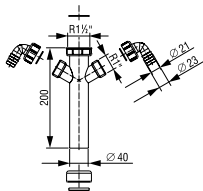

Tehnički crtež