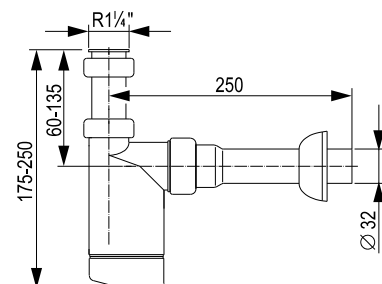

Tehnički crtež