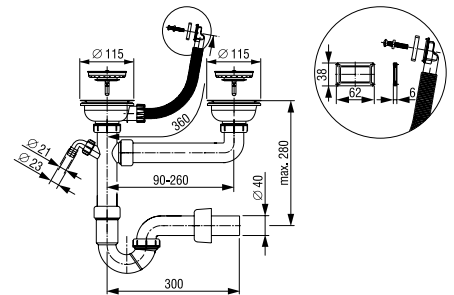

Tehnički crtež