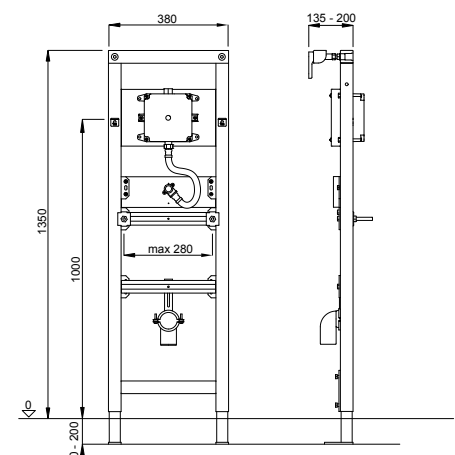

Tehnički crtež

8 711778 213982

8 711778 213999