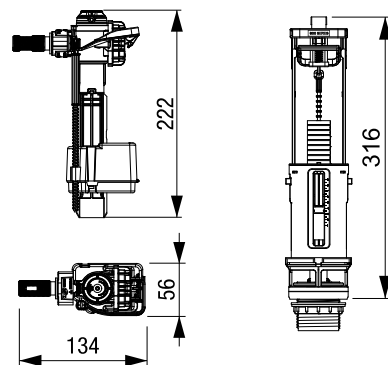

Tehnički crtež

3 18389 121063540

Broj artikla:

K-747E-034-P10

Pakiranje: 10 kom/karton