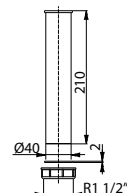

CIJEV S RUBOM Ø 40 mm

Za sudoper

Broj artikla: 195197

Težina: 64 g

Pakiranje: 50 kom/NZ-7

Tehnički crtež