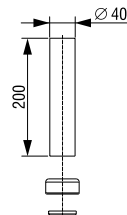

RAVNA CIJEV Ø 40 mm

Univerzalni

Broj artikla: 195269

Težina: 67 g

Pakiranje: 50 kom/NZ-9

Tehnički crtež

3 838912 113726