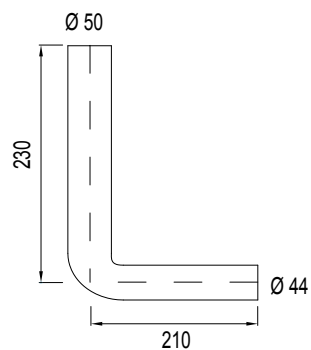

Tehnički crtež**KOLJENO 270 x 220 mm****Karakteristike**

Materijal: ABS

90°

Ø 50 x 44 mm

Boja: bijela

Boja	Broj artikla	EAN kod
Bijela	607359	3838912029720

Tehnički crtež**KOLJENO 380 x 210 mm****Karakteristike**