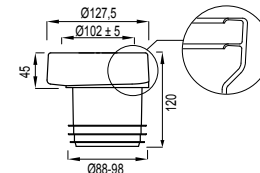

Tehnički crtež