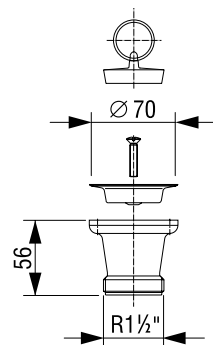

Tehnički podaci

Za sudoper s otvorom Ø 52 mm

Rešetka od nehrđajućeg metala: Ø 70 mm

Priključak: 38,10 mm (1 1/2")

Broj artikla: 196932

Težina: 78 g

Pakiranje: 30 kom/NZ-8

Tehnički crtež