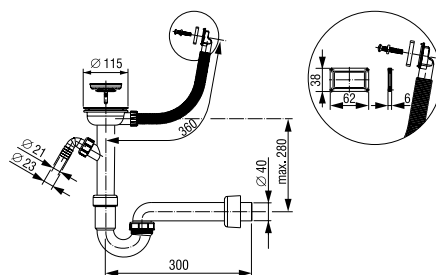

Broj artikla: 195558
Težina: 519 g
Pakiranje: 20 kom/SPV

SIFON ZA SUDOPER - JEDNODIJELNI, REŠETKA Ø 115 mm, PRAVOKUTNI PRELJEV

Namjena
Za sudoper

Karakteristike
Montaža na jednodijelni sudoper
Izrađen od PP materijala
Rešetke od nehrđajućeg metala

Tehnički podaci
Za sudoper s otvorom: Ø 90 mm
Priključak za perilicu posuđa
Pravokutni preljev
Rešetka od nehrđajućeg metala: Ø 115 mm
Odvodna cijev: Ø 40 mm

Tehnički crtež

3 838912 141927

3 838912 1595973

3 838912 120809

3 838912 1595935