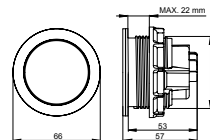

Tehnički crtež

*Vrijeme dostave na upit