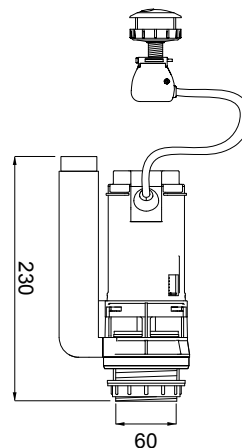

Tehnički crtež

230

60