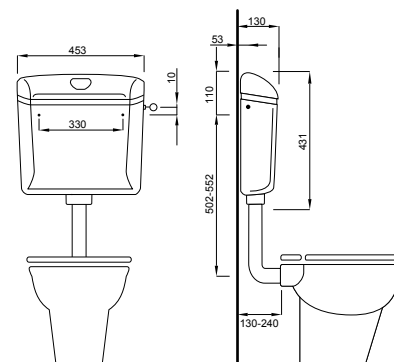

Odvodna cijev 270 x 220 mm, Ø 50/44 mm

Priloženi dijelovi za montažu vodokotliča

Način

montaže Boja Broj artikla EAN kod

Niska

montaža bijela 7030424100 8711778216426

Tehnički crtež

7030424100
niska montaža