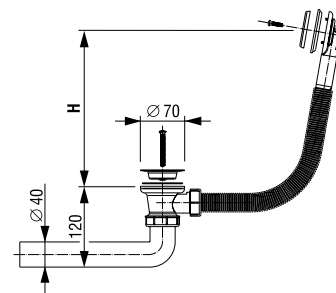

Tehnički crtež

3 838912 196962