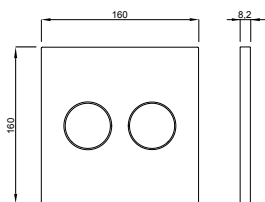

Tehnički crtež