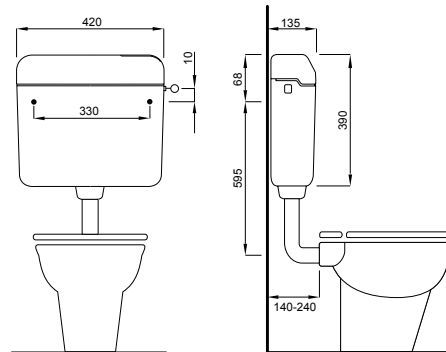

udaljenosti i sprečavanjem bliještanja pozadine

Transformator

Tehnički crtež

195270
niska montaža

Način

Način	Boja	Broj artikla	EAN kod
Niska	bijela	195270	3838912113900

**IZOLACIJSKI SET
(WC ŠKOLJKA)**Broj artikla: **1409141001****Karakteristike**Boja: bijela
440 x 240 mm**Tehnički crtež**