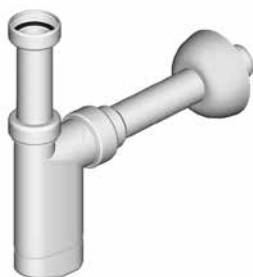

SIFON ZA SUDOPER - DVODIJELNI, BEZ IZLJEVNIH VENTILA

Namjena

Za sudoper
Montaža sifona uz zid

Karakteristike

Montaža na dvodijelni sudoper
Izrađen od PP materijala

Tehnički podaci

Priključak za perlicu posuđa
Odvodna cijev: $\varnothing$ 40 mm
Priključak: 38,10 mm (1 1/2")
Bez izljevno ventila

Broj artikla: 195151

Težina: 440 g

Pakiranje: 20 kom/SPV

Tehnički crtež

3 838912 006325

SIFON ZA UMIVAONIK, REŠETKA $\varnothing$ 60 mm

Namjena

Za umivaonik

Karakteristike

Izrađen od PP materijala
Rešetke od nehrđajućeg metala

Tehnički podaci

Rešetka od nehrđajućeg metala: $\varnothing$ 60 mm
Odvodna cijev: $\varnothing$ 32 mm

Broj artikla: 196613

Težina: 223 g

Pakiranje: 40 kom/SPV

Tehnički crtež

3 838912 490124

SIFON ZA UMIVAONIK, REŠETKA $\varnothing$ 60 mm

Namjena

Za umivaonik

Karakteristike

Izrađen od PP materijala
Rešetke od nehrđajućeg metala

Tehnički podaci

Rešetka od nehrđajućeg metala: $\varnothing$ 60 mm
Odvodna cijev: $\varnothing$ 40 mm

Broj artikla: 195273

Težina: 240 g

Pakiranje: 40 kom/SPV

Tehnički crtež

3 838912 115102

SIFON ZA UMIVAONIK, BEZ IZLJEVNOG VENTILA

Namjena

Za umivaonik

Karakteristike

Izrađen od PP materijala
Bez izljevno ventila

Tehnički podaci

Odvodna cijev: $\varnothing$ 32 mm

Broj artikla: 196614

Težina: 177 g

Pakiranje: 40 kom/SPV

Tehnički crtež

3 838912 490131