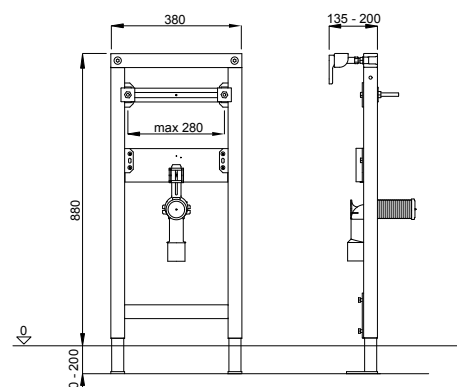

Tehnički crtež