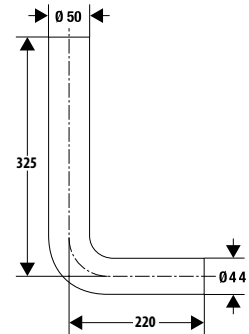

**CIJEV ZA NISKU MONTAŽU
VODOKOTLIČA,
325 x 220 mm**

Broj artikla: **674830**

Pakiranje: 40 kom/karton

Tehnički crtež