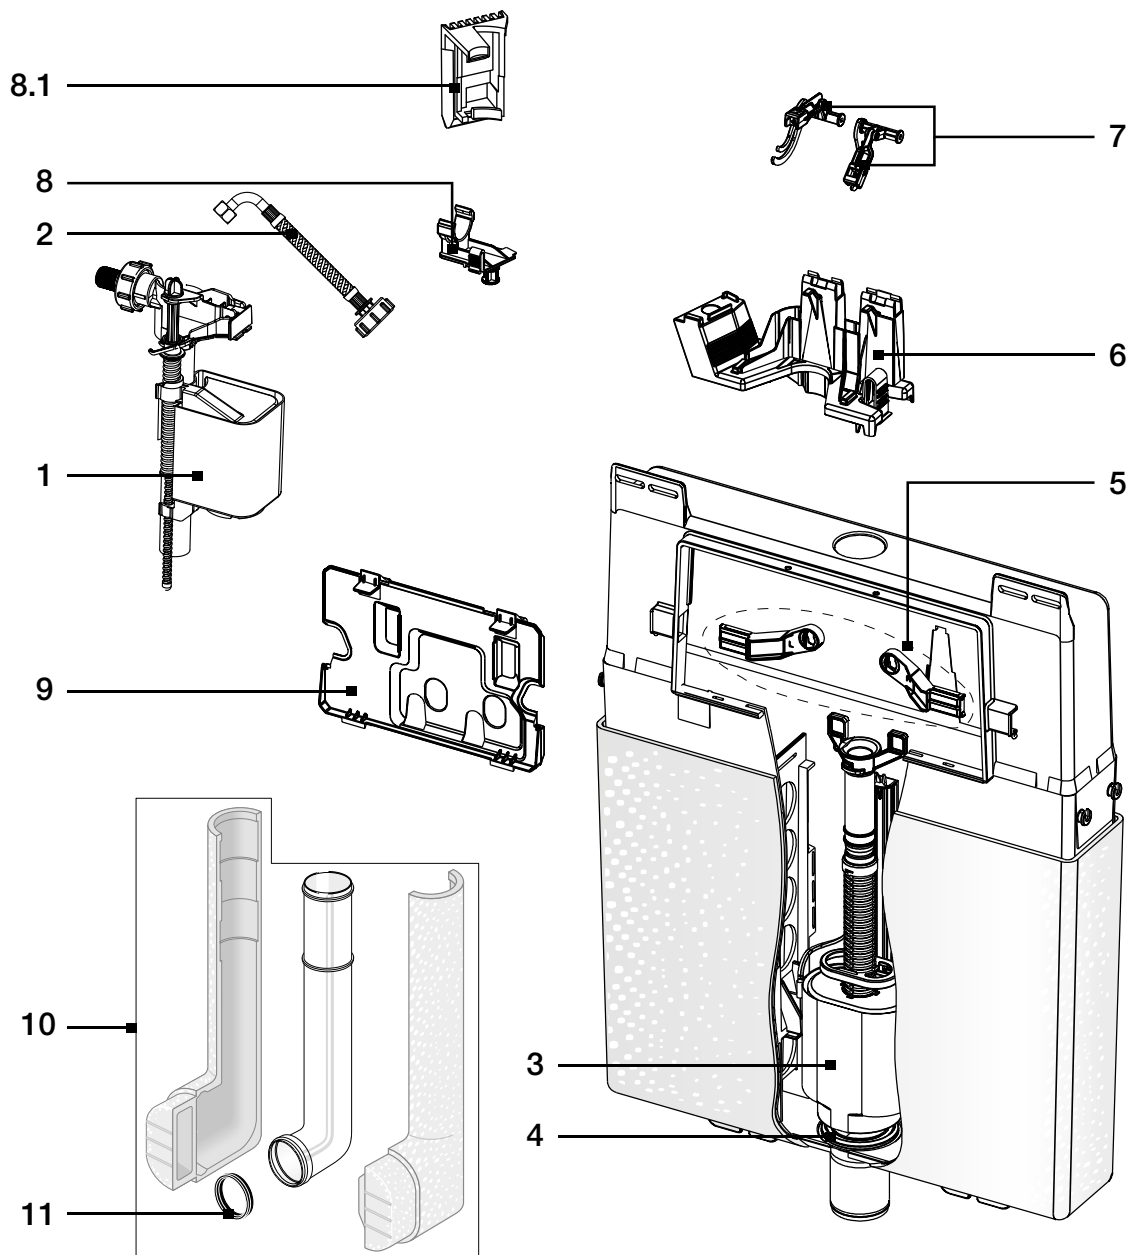

PODŽBUKNI WC VODOKOTLIĆ 9052 (MEDITERAN)

Opis	Br. artikla	EAN kod
1 Ventil za punjenje HDV, priključak od mesinga G 3/8	229109	3838912011916
2 Priključna kutna cijev	229144	3838912012524
3 Ventil za ispiranje s brtvom	634525	3838912039118
4 Brtva ventila za ispiranje	229111	3838912011923
5 Nosač	634517	3838912038128
6 Mostić	634523	3838912039101
7 Poluga	634526	3838912038227
8 Držač ventila za punjenje	634527	3838912039200
8.1 Držač ventila za punjenje (od 04/2014 dalje)	636857	3838912040008
9 Zaštita otvora za reviziju	634521	3838912039002
10 Izljevno koljeno	366307	3838912032607
11 Brtva izljevnog koljena	229118	3838912012203