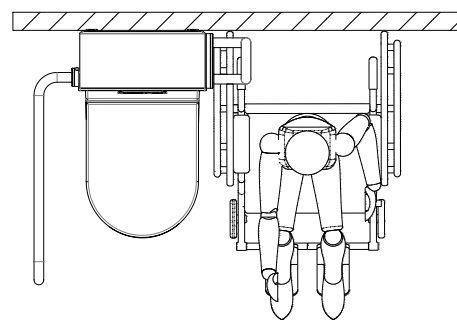

*Prikaz dostupnosti
s invalidskim kolicima*