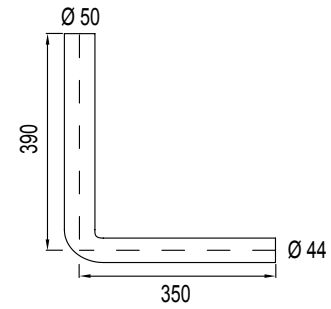

Tehnički crtež

8 711 778 003 590