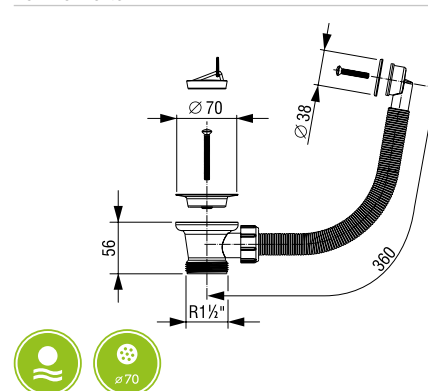

Tehnički crtež