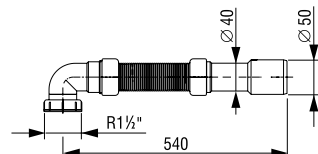

GIBLJIVA CIJEV S PRIKLJUČNIM KOLJENOM S RUBOM

Za sudoper

Broj artikla: **196678**

Težina: 149 g

Pakiranje: 50 kom/SPV

3 1838912 1493149

Tehnički crtež