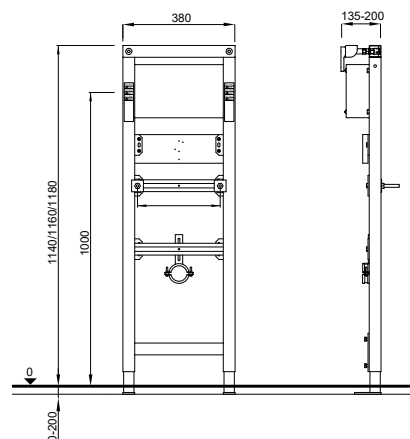

Tehnički crtež

Broj artikla: 8050452751

Pakiranje: 28 kom/paleta