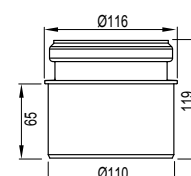

Tehnički crtež