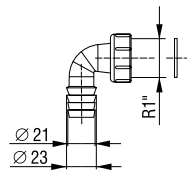

PRIKLJUČAK ZA PERILICU RUBLJA KOMPLET

Za perilicu rublja

Broj artikla: 197039

Težina: 18 g

Pakiranje: 100 kom/NZ-8

Tehnički crtež