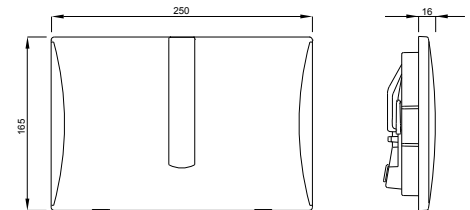

Tehnički crtež