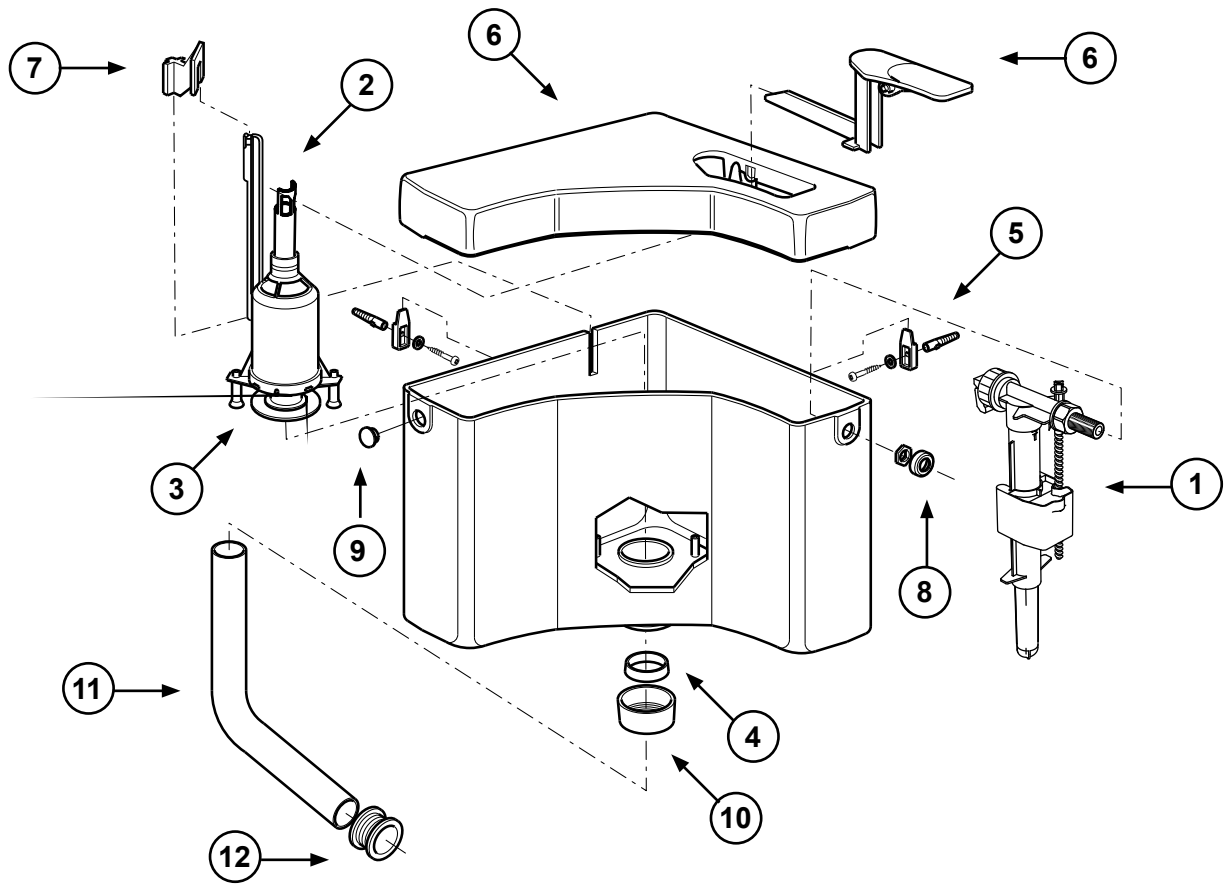

VIDLJIVI WC VODOKOTLIĆ S JEDNOKOLIČINSKIM ISPIRANJEM

Linea

Opis	Br. artikla
1 Ventil za punjenje HVK, G 3/8	8035432795
2 Ventil za ispiranje s gumenom brtvom	8050800500
3 Gumena brtva ventila za ispiranje 28 x 65 x 3	1411988440
4 Brtva cijevi za ispiranje	8050882450
5 Alat za pričvršćivanje cijevi za ispiranje s brtvom	8050800078
6 Poklopac s tipkom za aktivaciju ispiranja, vodokotlić Linea, bijeli	8050410401
7 Mostić, vodokotlić Linea	8050887076
8 Kapa matice poklopca, bijela	8050882382
9 Završna maska, bijela	8050882480
10 Matica za cijev za ispiranje, bijela	8050882430
11 Cijev za ispiranje 230 x 210, bijela	8050110101
12 Priključak cijevi za ispiranje	8050985530