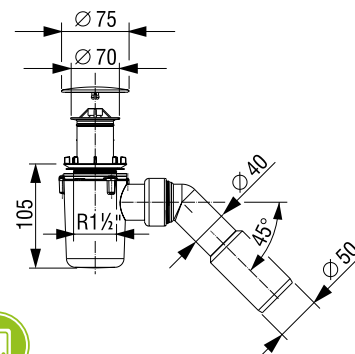

Tehnički crtež