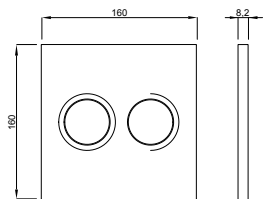

Tehnički crtež