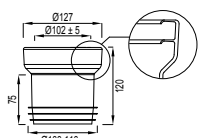

Za cijevi Ø 110 mm

L=120 mm

Tehnički crtež

8 711778 047907

**SPOJ MODEL 4****Broj artikla: 7000120200**

Pakiranje: 60 kom/karton

Karakteristike

Ravni