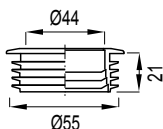

Tehnički crtež

BRTVA SPOJA CIJEVI ZA ISPIRANJE 5/4"

Broj artikla: **7240770510**

Karakteristike

Boja: bijela