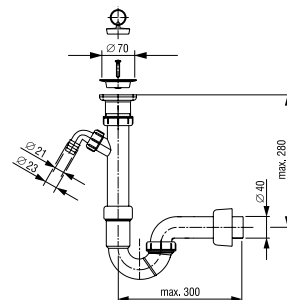

Tehnički crtež