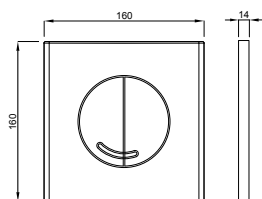

Tehnički crtež

OPAL DUO

Način ugradnje

Montaža na podžbukne vodokotliče

Karakteristike

Materijal: visoko kvalitetna plastika

Dvokoličinsko ispiranje

Boja: bijela, krom matirana, krom sjajna

Za podžbukne WC vodokotliče 3800 i 380

Posebne karakteristike

Jednostavna montaža i servis

Proizvod sadrži

Cjelokupni materijal za pričvršćivanje

Izvedba	Boja	Broj artikla	EAN kod
Opal Duo	bijela	7030414601	8711778216327
Opal Duo	krom matirana	7030414631	8711778216334
Opal Duo	krom sjajna	7030414651	8711778216341

Pakiranje: 20 kom/karton

OPAL DUO ANTIBAC

Način ugradnje

Montaža na podžbukne vodokotliče

Karakteristike

Materijal: visoko kvalitetna plastika

Dvokoličinsko ispiranje

Boja: bijela

Za podžbukne WC vodokotliče 3800 i 380

Posebne karakteristike

Jednostavna montaža i servis

Dodani srebreni ioni za antibakterijski efekt

Proizvod sadrži

Cjelokupni materijal za pričvršćivanje

Izvedba	Boja	Broj artikla	EAN kod
Opal Duo			
Antibac	bijela	7030414602	8711778216358

Pakiranje: 20 kom/karton