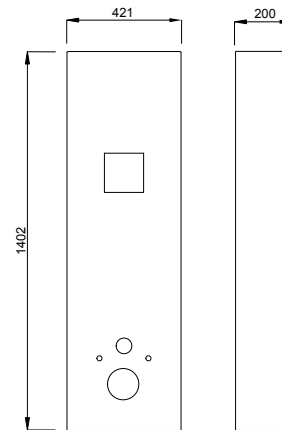

Tehnički crtež

VARIOTRONIC HPL

Način ugradnje

Za VarioTronic predzidne sisteme

Karakteristike

Prednji dio elementa je od HPL
Bočne i gornje maske su od nehrđajućeg čelika

Broj artikla	Boja	EAN Kod
8050482701	bijela	8711778200777