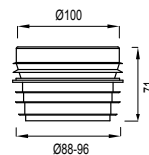

Tehnički crtež

IZLJEVNO KOLJENO WC-a 301A

Broj artikla: **7010120220**

Pakiranje: 25 kom/karton

Karakteristike

Dužina: 180 mm

Priključak cijevi: 110 mm

Boja: bijela