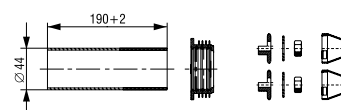

Tehnički crtež