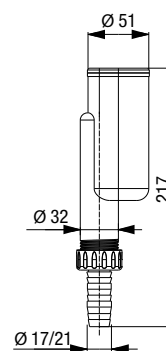

Tehnički crtež

Broj artikla: 201585

Težina: 106 g
Pakiranje: 20 kom/NZ-1

3 838912 007506