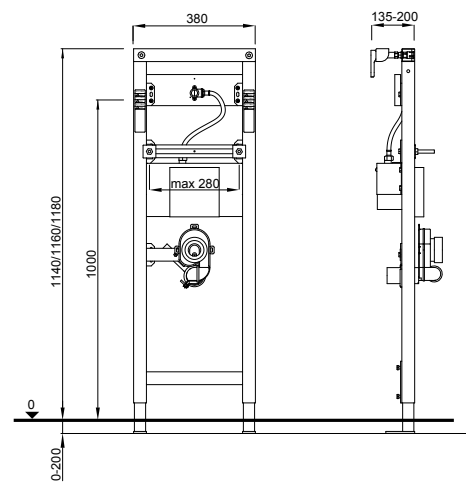

Proizvod sadrži

Navojna šipka M8 (dimenzija navoja do 285 mm)
Cjelokupni materijal za ugradnju i pričvršćivanje

Broj artikla: 8050452756

Pakiranje: 28 kom/paleta

Tehnički crtež

LIV-FIX UR

Način ugradnje

Ugradnja u montažne zidove, ugradnja u pred-zidnu instalaciju u suhoj montaži, univerzalna ugradnja u masivne zidove