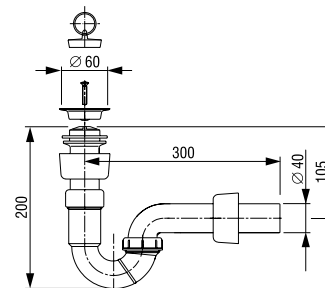

Tehnički crtež