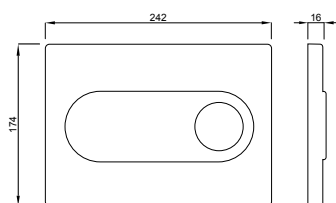

Tehnički crtež

ZIRCON

Način ugradnje

Montaža na podžbukne vodokotliče

Karakteristike

Materijal: staklo, drvo, pleksi staklo

Dvokoličinsko ispiranje

Za podžbukne WC vodokotliče 7512/7522

Za podžbukne WC vodokotliče 9052

Za podžbukne WC vodokotliče 9012

Posebne karakteristike

Jednostavna montaža i servis

Proizvod sadrži

Cjelokupni materijal za pričvršćivanje

Izvedba	Boja	Broj artikla	EAN kod
Staklo	bijela	74249	3838912026422
Staklo	pergamon	229457	3838912012807
Staklo	zelena	229458	3838912012814
Drvo	wenge	68100	3838912026323
Drvo	zebrano	229459	3838912012821
Pleksi staklo	bijela	223125	3838912009715
Pleksi staklo	cma	73601	3838912026415
Okvir bez punjenja		392901	3838912026309

Pakiranje: 4 kom/karton

CIRCLE

Način ugradnje

Montaža na podžbukne vodokotliče

Karakteristike

Material: staklo, pleksi staklo

Boja: bijelo-zlatna, crno-zlatna, crna mat

Dvokoličinsko ispiranje

Boja: bijela sa srebrno metalnim tipkama za aktivaciju

Za podžbukne WC vodokotliče 7512 / 7522

Za podžbukne WC vodokotliče 9052

Za podžbukne WC vodokotliče 9012

Posebne karakteristike

Jednostavna montaža i servis

Proizvod sadrži

Cjelokupni materijal za pričvršćivanje

Izvedba	Boja	Broj artikla	EAN kod
Staklo	bijelo-zlatna	675040	3838912064363
Staklo	crno-zlatna	675041	38912064370
Pleksi staklo	crna mat	681030	3838912063625

Pakiranje: 4 kom/karton