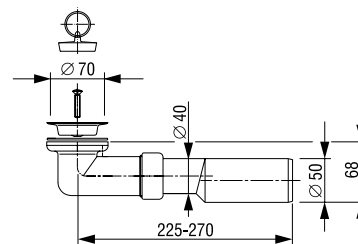

Tehnički crtež

3 838912 4493835