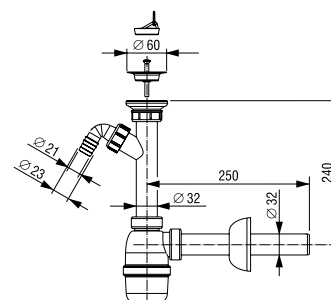

Tehnički crtež