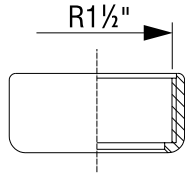

MATICA Ø 40 mm

Za sudoper

Broj artikla: 195210

Težina: 12 g

Pakiranje: 25 kom/NZ-9

Tehnički crtež