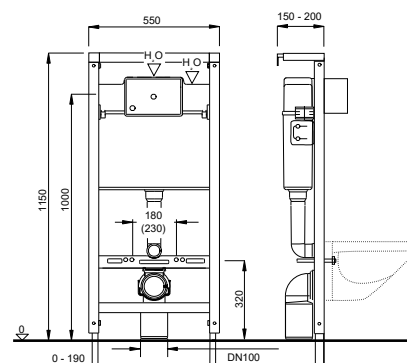

Tehnički crtež