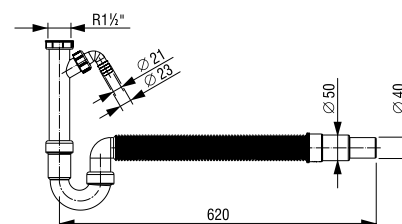

Tehnički crtež