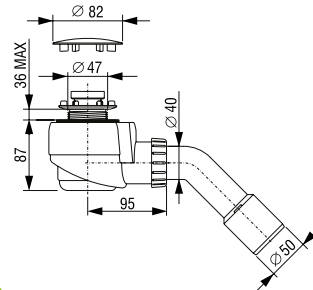

SIFON ZA TUŠ KADU

Namjena

Za tuš kadu

Karakteristike

Sifon izrađen od ABS materijala
Ukrasni poklopac u kromiranoj izvedbi
Jednostavno čišćenje sifona

Tehnički podaci

Otvori na tuš kadi: $\varnothing$ 50 mm
Ukrasni poklopac: $\varnothing$ 82 mm
Odvodna cijev: $\varnothing$ 40/50 mm
Protok vode: 34 l/min

Broj artikla: 605923

Težina: 290 g

Pakiranje: 50 kom/kutija (595 x 395 x 425 mm)

Tehnički crtež