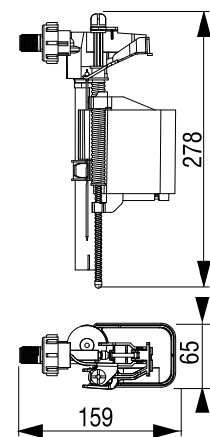

Tehnički crtež