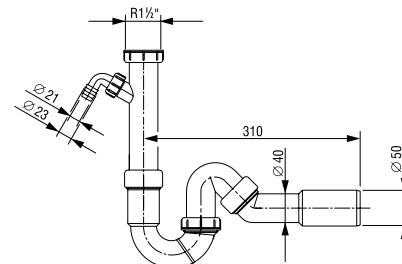

Tehnički crtež

3 838912 487964