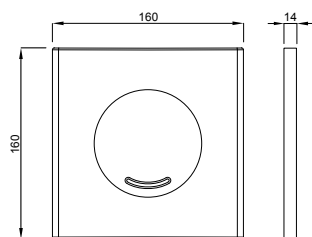

Tehnički crtež

br. artikla: 4060418231   br. artikla: 4060418251

VERIA UR

Način ugradnje

Za aktivaciju ispiranja i ugradnju na LIV-FIX pisoare

Karakteristike

Materijal: visoko kvalitetna plastika

Boja: krom matirana, krom sjajna

Za LIV-FIX element za pisoar (broj artikla 8050452757)

Posebne karakteristike

Jednostavna montaža i servis

Proizvod sadrži

Cjelokupni materijal za pričvršćivanje

Izvedba	Boja	Broj artikla	EAN kod
Veria UR	krom matirana	4060418231	8711778213142
Veria UR	krom sjajna	4060418251	8711778213159

Pakiranje: 20 kom/karton