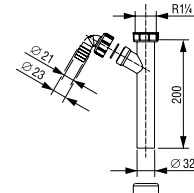

Tehnički crtež

3 1838912 1148223