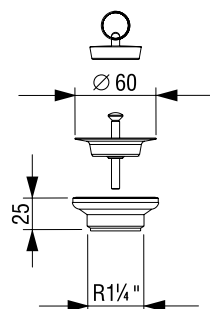

Priključak: 38,10 mm (1 1/4")

Broj artikla: 195660

Težina: 59 g

Pakiranje: 30 kom/NZ-7

Tehnički crtež

ODSTOJNIK, OKRUGLI PRELJEV

Namjena

Za sudoper s okruglim preljevom