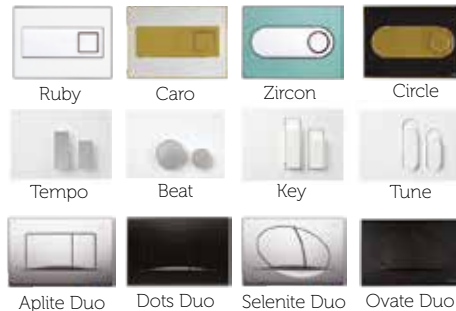

Tipke za ispiranje se trebaju naručiti odvojeno

Broj artikla: 351884

Pakiranje: 30 kom/paleta

Pripadajuće tipke za ispiranje: str. 47-52, 70

Tehnički crtež

Pripadajuće tipke za ispiranje: str. 47-52

Tehnički crtež