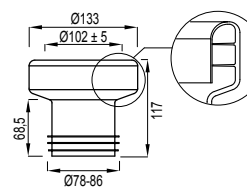

Tehnički crtež