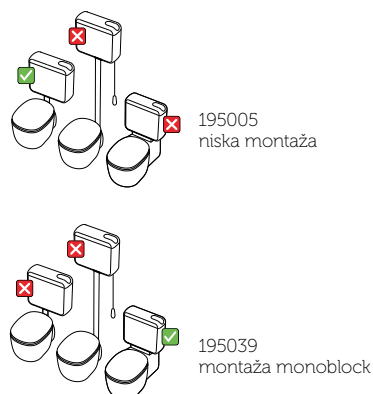

Tehnički crtež