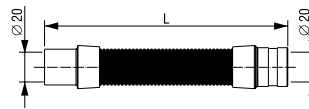

**ODVODNA REBRASTA CIJEV,
D = 1500 mm / Ø 20 mm**

Za perilicu rublja

Broj artikla: **196560**

Težina: 125 g

Pakiranje: 50 kom/SPV

Tehnički crtež

3 838912 1488725