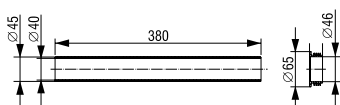

Tehnički crtež