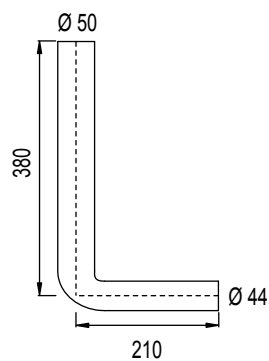

Tehnički crtež

8711778003101

3838912029720

8711778003569