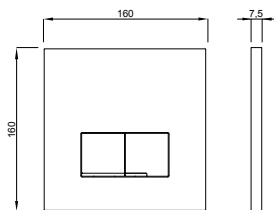

Tehnički crtež