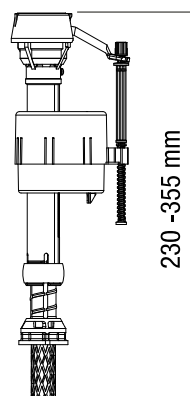

Tehničke značajke

Priključak od plastike G 3/8 x 43 mm

Broj artikla:

400E-027-P25

Pakiranje: 25 kom/karton

Tehnički crtež

3

Broj artikla: