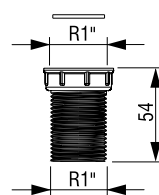

Broj artikla: 195613

Težina: 27 g

Pakiranje: 20 kom/NZ-9

Tehnički crtež

3 838912 145727

ČEP S LANČIĆEM ZA KADU

Za kadu

Broj artikla: 196896