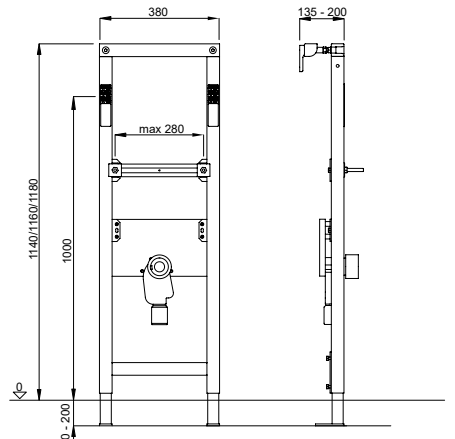

Tehnički crtež