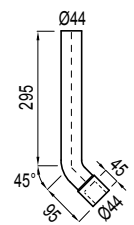

Tehnički crtež