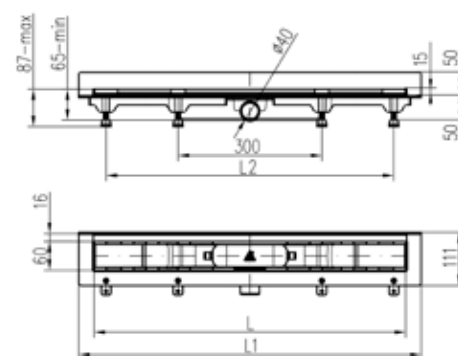

VIBE

ROUND

GALAXY

ENERGY

STANDARD / CUSTOM

Broj art.	Dimenzija L [mm]	Dimenzija L1 [mm]	Dimenzija L2 [mm]	Težina [kg/kos]	Pakiranje [paleta/kom]

VIBE

674770	350	415	295	1,20	1 / 280
674776	450	515	295	1,40	1 / 280
674782	650	715	595	1,50	1 / 175
674788	750	815	695	2,00	1 / 150
674794	850	915	795	2,30	1 / 150

ROUND

674771	350	415	295	1,20	1 / 280
674777	450	515	295	1,40	1 / 280
674783	650	715	595	1,50	1 / 175
674789	750	815	695	2,00	1 / 150
674795	850	915	795	2,30	1 / 150

GALAXY

674772	350	415	295	1,20	1 / 280
674778	450	515	295	1,40	1 / 280
674784	650	715	595	1,50	1 / 175
674790	750	815	695	2,00	1 / 150
674796	850	915	795	2,30	1 / 150

ENERGY

674773	350	415	295	1,20	1 / 280
674779	450	515	295	1,40	1 / 280
674785	650	715	595	1,50	1 / 175
674791	750	815	695	2,00	1 / 150
674797	850	915	795	2,30	1 / 150

STANDARD/CUSTOM

674774	350	415	295	1,20	1 / 280
674780	450	515	295	1,40	1 / 280
674786	650	715	595	1,50	1 / 175
674792	750	815	695	2,00	1 / 150
674798	850	915	795	2,30	1 / 150