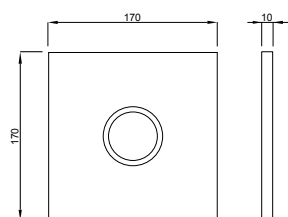

Tehnički crtež

UR STEEL SV

Način ugradnje

Za aktivaciju ispiranja i ugradnju na LIV-FIX pisoare

Karakteristike

Materijal: nehrđajući čelik

Za LIV-FIX element za pisoar (broj artikla 8050452758)

Posebne karakteristike

Jednostavna montaža i servis

Prikladna za javne sanitarne prostore

Mogućnost pričvršćivanja imbus vijkom upuštene glave

Proizvod sadrži

Cjelokupni materijal za pričvršćivanje

Podžbukni vijčani spoj

Izvedba	Boja	Broj artikla	EAN kod
UR Steel SV	nehrđajući čelik	4060421121	8711778213395

Pakiranje: 20 kom/karton