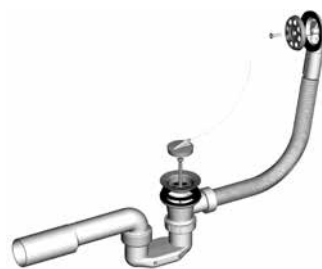

Tehnički podaci

Otvor na kadi: Ø 50 mm
 Rešetka: Ø 70 mm
 Čep: Ø 70 mm
 Povezivanje kablom na povlačenje H = 450 mm
 Odvodna cijev: Ø 40/50 mm

Broj artikla: 196664

Težina: 548 g

Pakiranje: 20 kom/SPV

Tehnički crtež