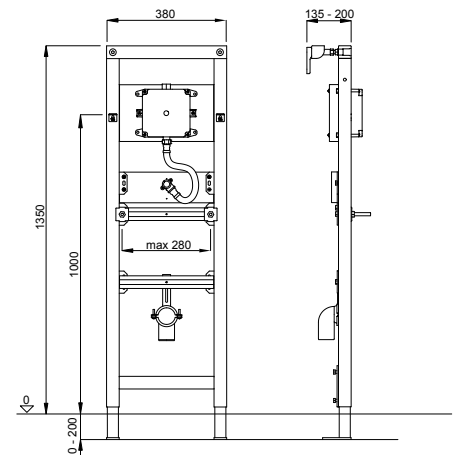

Tehnički crtež

Komplet IR s nehrđajućom metalnom tipkom za aktiviranje HALITE za pisoare, baterija (br. artikla 229581) treba naručiti posebno (gledajte stranicu 71)

HALITE