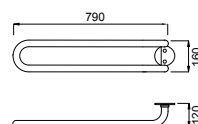

Tehnički crtež