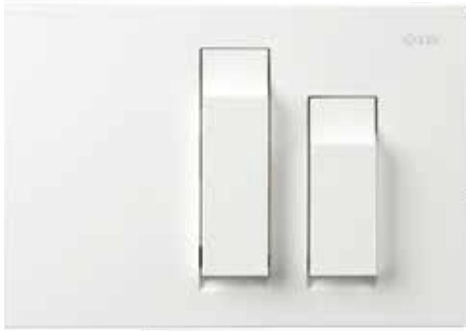

Tehnički crtež

KEY

Način ugradnje

Montaža na podžbukne vodokotliče

Karakteristike

Materijal: visoko kvalitetna plastika

Dvokoličinsko ispiranje

Boja: bijela, krom matirana, krom sjajna

Za podžbukne WC vodokotliče 7512/7522

Za podžbukne WC vodokotliče 9052

Za podžbukne WC vodokotliče 9012

Posebne karakteristike

Jednostavna montaža i servis

Proizvod sadrži

Cjelokupni materijal za pričvršćivanje

Izvedba	Boja	Broj artikla	EAN kod
KEY	bijela	620447	3838912037619
KEY	krom matirana	620457	3838912037626
KEY	krom sjajna	620462	3838912036704

Pakiranje: 4 kom/karton

TUNE

Način ugradnje

Montaža na podžbukne vodokotliče

Karakteristike

Materijal: visoko kvalitetna plastika

Dvokoličinsko ispiranje

Boja: bijela, krom matirana, krom sjajna

Za podžbukne WC vodokotliče 7512/7522

Za podžbukne WC vodokotliče 9052

Posebne karakteristike

Jednostavna montaža i servis

Proizvod sadrži

Cjelokupni materijal za pričvršćivanje

Izvedba	Boja	Broj artikla	EAN koda
TUNE	bijela	634682	3838912038326
TUNE	krom matirana	634687	3838912039415
TUNE	krom sjajna	634693	3838912039507

Pakiranje: 4 kom/karton

Tehnički crtež