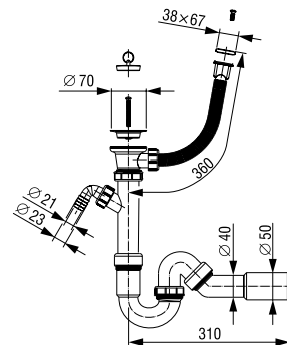

Tehnički crtež