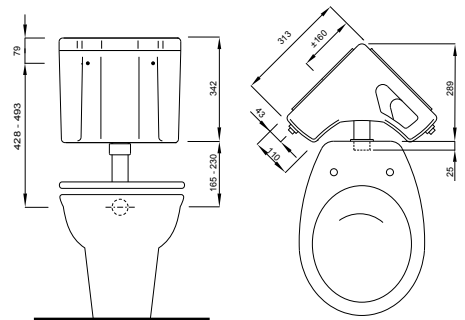

Način

montaže	Boja	Broj artikla	EAN kod
Niska-kutna	bijela	7030428401	8711778216457

Broj artikla: **7030428401**

Pakiranje: 30 kom/paleta

Tehnički crtež

7030428401
niska montaža

Broj artikla: 195270

Pakiranje: 80 kom/paleta