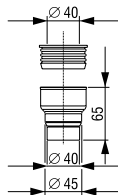

DVOSTRANI NASTAVAK, BRTVA, GUMA Ø 40/54 mm

Univerzalni

Broj artikla: 195514

Težina: 118 g

Pakiranje: 40 kom/NZ-8

Tehnički crtež

3 838912 136510