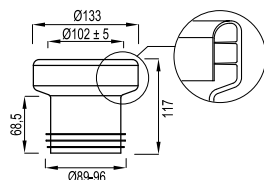

Karakteristike
 Ravni
 Za cijevi Ø 110 mm
 L=117 mm
 Boja: bijela

Tehnički crtež

SPOJ MODEL 4 W

Broj artikla: 8040301004
 Pakiranje: 60 kom/karton

Karakteristike
 Ravni
 Za cijevi Ø 125 mm
 L=117 mm
 Boja: bijela