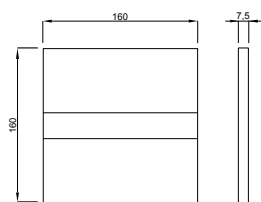

Tehnički crtež

br. artikla 4060419640

NEA DUO STEEL DESIGN

Način ugradnje

Montaža na podžbukne vodokotliče

Karakteristike

Higijensko bezkontaktno ispiranje s infracrvenom tehnologijom

Materijal: nehrđajući čelik

Dvokoličinsko ispiranje

Za podžbukne WC vodokotliče 3800 i 380

Posebne karakteristike

Jednostavna montaža i servis

Trodimenzionalni efekt okvira tipke

Opcije podešavanja kroz SCHWAB Tronic app (vidjeti stranicu 55)

Proizvod sadrži

Cjelokupni materijal za pričvršćivanje

Uključuje i podiznu jedinicu sa servo motorom

Ne uključuje napajanje

Mogućnosti napajanja: vidjeti stranicu 65

UP napajanje, priključivanje na struju, baterija, hidrogenerator

Izvedba	Boja	Broj artikla	EAN kod

Nea Duo

steel design nehrđajući čelik 4060419640 8711778213432

Pakiranje: 12 kom/karton

NEA DUO STEEL SV

Način ugradnje

Montaža na podžbukne vodokotliče

Karakteristike

Higijensko bezkontaktno ispiranje s infracrvenom tehnologijom

Materijal: nehrđajući čelik

Dvokoličinsko ispiranje

Za podžbukne WC vodokotliče 3800 i 380

Posebne karakteristike

Jednostavna montaža i servis

Prikladna za javne sanitarne prostore

Promjenjivi zaslon

Skrivena ugradnja

Opcije podešavanja kroz SCHWAB Tronic app (vidjeti stranicu 55)

Proizvod sadrži

Cjelokupni materijal za pričvršćivanje

Uključuje i podiznu jedinicu sa servo motorom

Ne uključuje napajanje

Mogućnosti napajanja: vidjeti stranicu 65

UP napajanje, priključivanje na struju, baterija, hidrogenerator