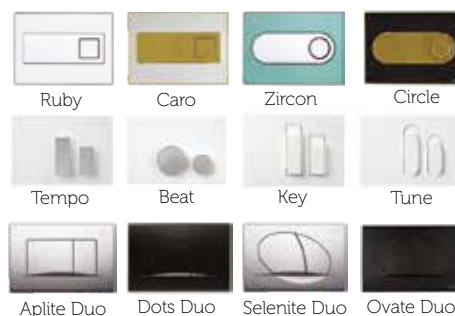

Broj artikla: 674512

Pakiranje: 24 kom/paleta

Cjelokupni materijal za ugradnju i pričvršćivanje
Šablon za montažu

Tipka za ispiranje se treba naručiti odvojeno

CE EN 14055 - CL1 - 6 - NL I - VR I

Pripadajuće tipke za ispiranje: str. 47-52