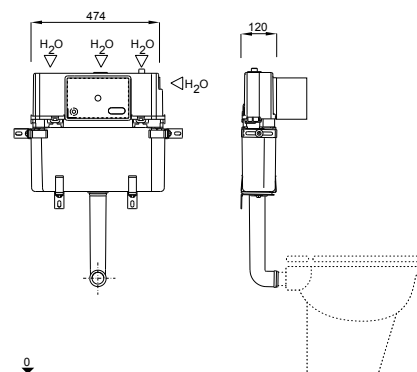

Tehnički crtež

Broj artikla: 325702

Pakiranje: 36 kos/paleta