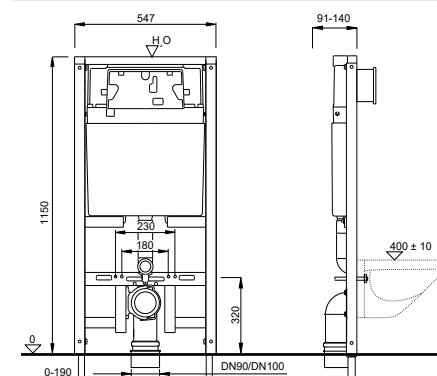

Tehnički crtež

Broj artikla: 351870

Pakiranje: 24 kom/paleta