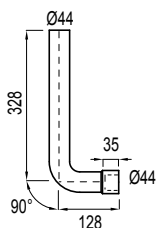

Tehnički crtež