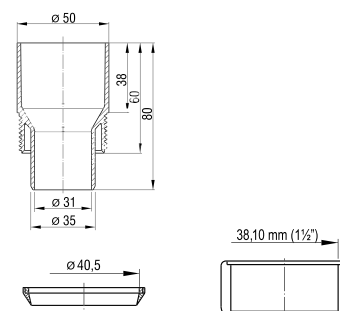

Tehnički crtež