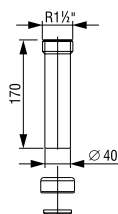

CIJEV S NAVOJEM Ø 40 mm

Za sudoper

Broj artikla: 195997

Težina: 50 g

Pakiranje: 50 kom/NZ7

Tehnički crtež

3 838912 171894

CIJEV S RUBOM Ø 40 mm