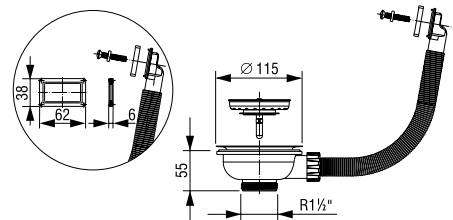

Tehnički crtež