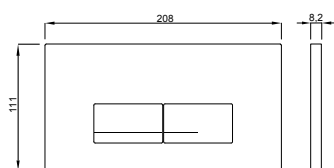

Pakiranje: 20 kom/karton

Tehnički crtež

br. artikla: 4060421201

br. artikla: 4060421238

GAIOS DUO STAKLO

Način ugradnje

Montaža na podžbukne vodokotliče

Karakteristike