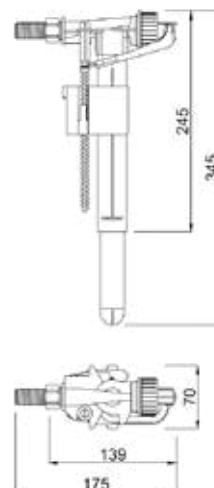

Tehnički crtež

8