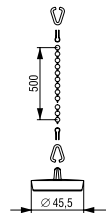

ČEP S LANČIĆEM ZA KADU

Za kadu

Broj artikla: 196896

Težina: 27 g

Pakiranje: 50 kom/NZ-9

Tehnički crtež

3 838912 1501691