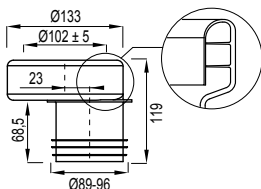

Tehnički crtež