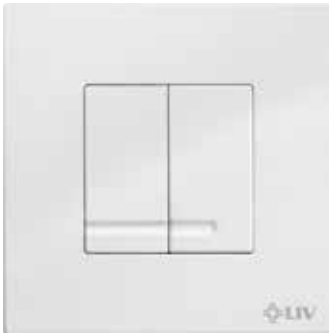

št. artikla 7030414602