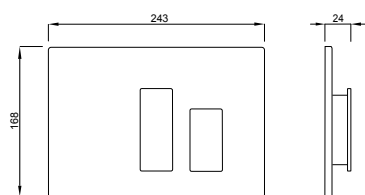

Tehnički crtež

br. artikla 634495

TEMPO

Način ugradnje

Montaža na podžbukne vodokotliče

Karakteristike

Materijal: visoko kvalitetna plastika

Dvokoličinsko ispiranje

Boja: bijela sa srebrno metalnim tipkama za aktivaciju

Za podžbukne WC vodokotliče 7512/7522

Za podžbukne WC vodokotliče 9052

Za podžbukne WC vodokotliče 9012

Posebne karakteristike

Jednostavna montaža i servis

Proizvod sadrži

Cjelokupni materijal za pričvršćivanje

Izvedba	Boja	Broj artikla	EAN kod
TEMPO	bijela	634495	3838912038906

Pakiranje: 4 kom/karton