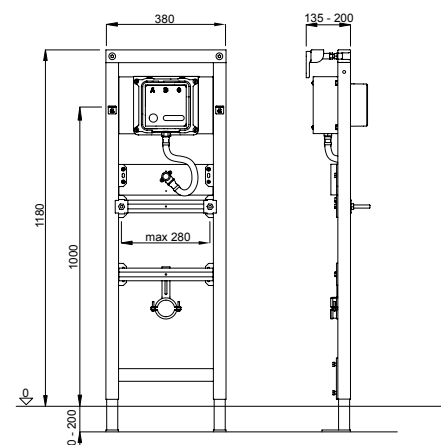

Pripadajuće tipke za ispiranje: str. 68-69

Tehnički crtež