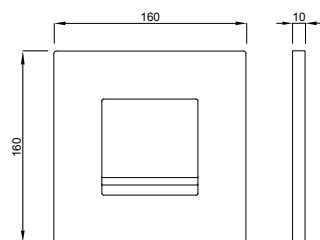

Tehnički crtež