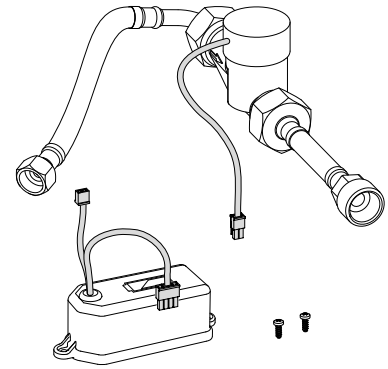

KATION HYDRO GENERATOR

Način ugradnje

Pomoću hidrogeneratora tipke za aktiviranje KATION za vrijeme korištenja neovisne su o mrežnom naponu ili baterije.

Hidrogenerator je instaliran u podžbuknom vodokotliću tip 380 između kutnog ventila i ventila za punjenje.

Karakteristike

Ova "genijalna mini eletrana" proizvodi električni tok sa svakim ispiranjem i sprema ga u posebnoj litij-ionskoj bateriji

Proizvod sadrži

Hidrogenerator za tipke za aktiviranje NEA
Kućiče baterije s litij-ionskom baterijom DC 7.2V / 1A
Fleksibilna crijeva s brtvama
Protipovratni ventil

Tehnički crtež

Broj artikla: 8050999130

Pakiranje: 20 kom/karton

TELE BLUE

Broj artikla: 4060404232

Pakiranje: 16 kom/karton

Način ugradnje

Pneumatsko daljinsko ispuštanje, prikladno za WC elemente 3800 i 380

Koristiti jedino u kombinaciji s ITEA STEEL tipkom za ispiranje

Karakteristike

Materijal: nehrđajući čelik

Proizvod sadrži

Zračno crijevo: cca 2 m

*Vrijeme dostave na upit

Tehnički crtež

TELE SCHW. + PODIZNA JEDINICA

Broj artikla: 4060404238

Pakiranje: 16 kom/karton

Način ugradnje

Upotrebljava se u kombinaciji s WC elementima 3800, 380 i 6052

Karakteristike

Materijal: nehrđajući čelik

Proizvod sadrži

Uključuje pneumatsku podiznu jedinicu
Zračno crijevo: cca 2 m

Tehnički crtež

*Vrijeme dostave na upit

SET 2X TELE STEEL

Način ugradnje

Dodatne funkcije u podžbuknim vodokotlićima su moguće u kombinaciji s tipkom za aktivaciju ispiranja ITEA STEEL

Karakteristike

Materijal: nehrđajući čelik

Prikladan za rukohvate s pločom pneumatike, s rupom dijametara 56 mm

Funkcionira i lijevo i desno (6 L)

Proizvod sadrži

Uključuje izlazni ventil i pneumatsku podiznu jedinicu
Zračno crijevo: cca 2 m