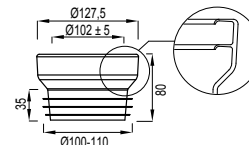

Tehnički crtež

8 711778 047983