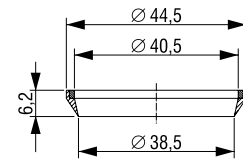

KONUSNA BRTVA Ø 40 mm

Univerzalni

Broj artikla: 195773

Težina: 10 g

Pakiranje: 20 kom/NZ-9

Tehnički crtež

3 1838912 1152817