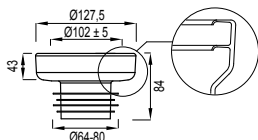

Tehnički crtež