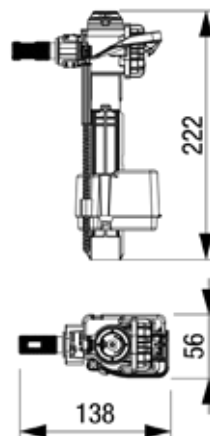

Tehnički crtež