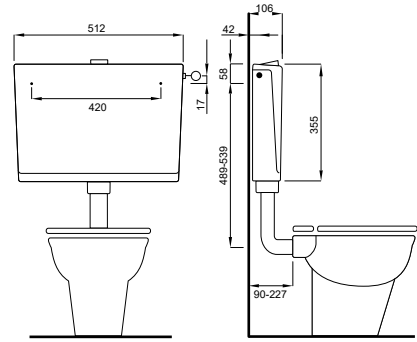

Tehnički crtež

7030422640
niska montaža

8 711778 216457