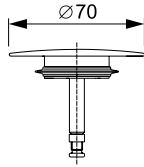

Tehnički crtež

ČEP, Ø 45 mm, AUTOMATIK

Za kadu za kupanje

Broj artikla: **196897**

Težina: 54 g

Pakiranje: 10 kom/NZ-10