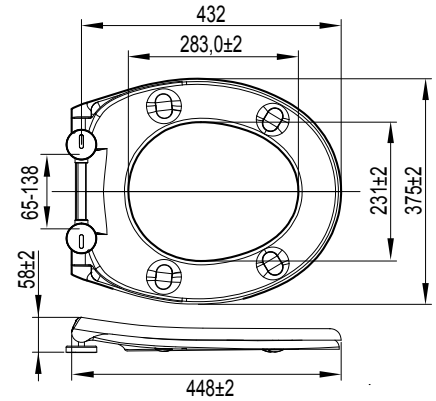

Tehnički crtež