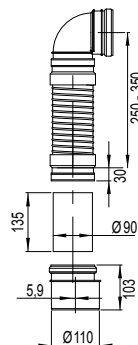

Tehnički crtež