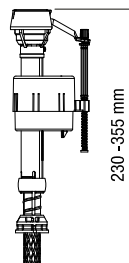

Tehnički crtež

3