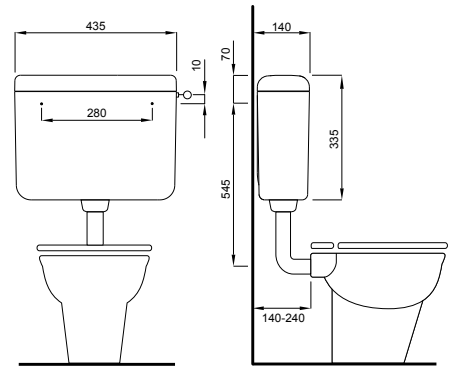

Tehnički crtež

635242

niska ili visoka montaža

3 838912 116000