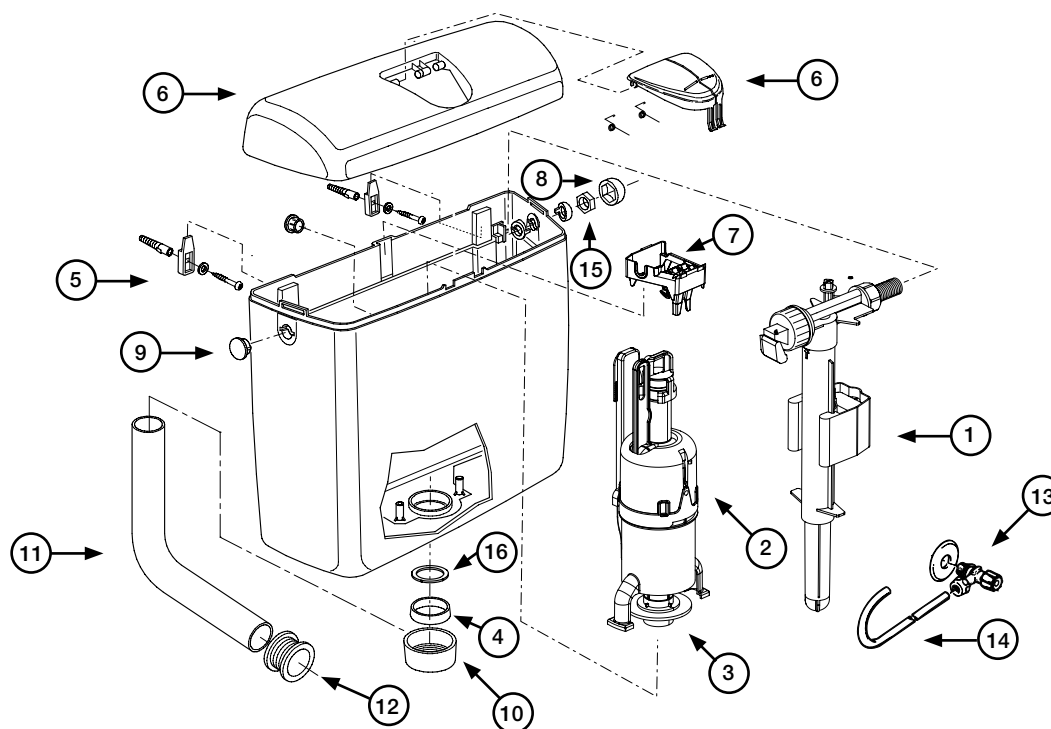

VIDLJIVI WC VODOKOTLIĆ S DVOKOLIČINSKIM ISPIRANJEM

Crystal Duo

Opis	Br. artikla	EAN kod
1 Ventil za punjenje HVK, G 3/8	8035432795	8711778074460
2 Ventil za ispiranje s gumenom brtvom	8050801531	8711778219984
3 Gumena brtva ventila za ispiranje	8035390111	8711778117945
4 Brtva cijevi za ispiranje	8050882450	8711778164871
5 Alat za pričvršćivanje cijevi za ispiranje s brtvom	8050800078	8711778016446
6 Poklopac s tipkom za aktivaciju ispiranjavodokotlić Crystal Duo, bijeli	8050410901	8711778107120
7 Mostić	8050390127	8711778221444
8 Kapa matice poklopca, bijela	8050882382	8711778017795
9 Završna maska, bijela	8050883750	8711778021181
10 Matica za cijev za ispiranje, bijela	8050882430	8711778017849
11 Cijev za nisku montažu vodokotlića, bijela	674830	3838912063250
12 Priključak cijevi za ispiranje	8050985530	8711778164895
13 Kutni ventil	1403987112	8711778001633
14 Priključna cijev	1405987118	8711778002562
15 Distancer, bijeli	8050883620	8711778020900
16 Regulator mlaza	8050887196	8711778125605