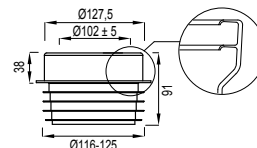

Tehnički crtež

8 711778 047952