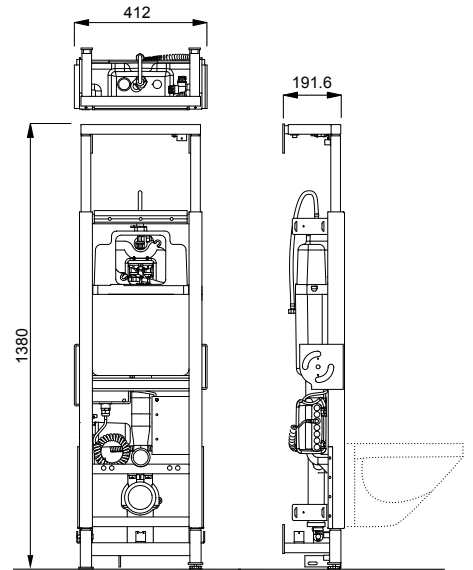

Tehnički crtež