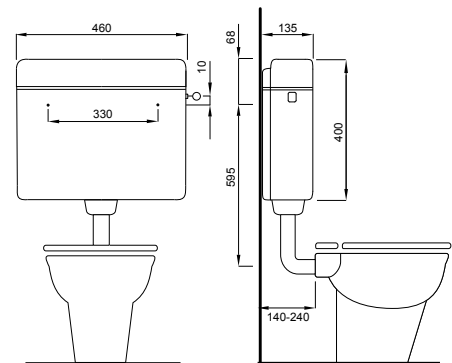

Tehnički crtež

195292

niska ili visoka montaža