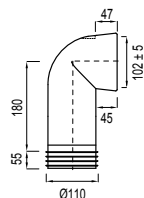

Broj artikla: **7010120220**

Pakiranje: 25 kom/karton

Karakteristike

Dužina: 180 mm

Priključak cijevi: 110 mm

Boja: bijela

8 711778 048188

Tehnički crtež