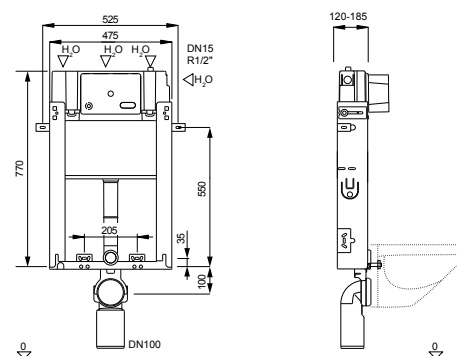

Tehnički crtež

LIV-MOUNT WC 9012

Način ugradnje

Ugradnja u masivne zidove

Karakteristike

Galvanizirani WC element sa sastavljenim podžbuknim vodokotlićem 9012

Aktiviranje ispiranja s prednje strane, za dvokoličinsko ispiranje (3/6L) - tvornička postavka

Volumen ispiranja podesiv (velika količina 6/9 L, mala količina 3/4, 5 L)

Mogućnost priključka vode na dve pozicije
U potpunosti izoliran od kondenzacije

U slučaju montaže senzoričke, kutni ventil treba ostati montiran gore desno

Posebne karakteristike

Tihi mehanički ventil za punjenje (razina buke 1 ISO 3822)

Proizvod sadrži

Podžbukni vodokotlić opremljen sa sastavljenim kutnim ventilom – gore desno

Priključak vode 1/2"

PE izljevno koljeno Ø 90/110 mm s brtvom

Cjelokupni materijal za ugradnju i pričvršćivanje

Naslonci za vodokotlić se trebaju naručiti odvojeno

(vidjeti stranicu 37)

Opcija: montaža IR senzo aktiviranja – stranica 70

Tipke za ispiranje se trebaju naručiti odvojeno