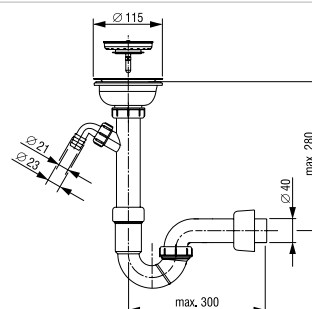

Za sudoper s otvorom: Ø 90 mm

Priključak za perilicu posuđa

Rešetka od nehrđajućeg metala: Ø 115 mm

Odvodna cijev: Ø 40 mm

Tehnički crtež

3 838912 142900

**Broj artikla:** 195570

Težina: 591 g