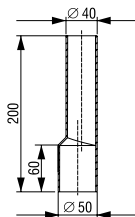

RAVNA CIJEV Ø 40/50 mm

Univerzalni

Broj artikla: **195987**

Težina: 49 g

Pakiranje: 25 kom/NZ-8

Tehnički crtež