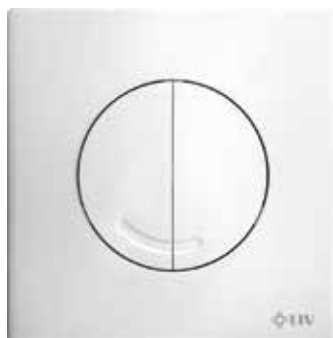

Tehnički crtež

OPAL DUO

Način ugradnje

Montaža na podžbukne vodokotliče

Karakteristike

Materijal: visoko kvalitetna plastika

Dvokoličinsko ispiranje

Boja: bijela, krom matirana, krom sjajna

Za podžbukne WC vodokotliče 3800 i 380

Posebne karakteristike

Jednostavna montaža i servis

Proizvod sadrži

Cjelokupni materijal za pričvršćivanje

Izvedba	Boja	Broj artikla	EAN kod
Opal Duo	bijela	7030414601	8711778216327
Opal Duo	krom matirana	7030414631	8711778216334
Opal Duo	krom sjajna	7030414651	8711778216341

Pakiranje: 20 kom/karton

OPAL DUO ANTIBAC

Način ugradnje

Montaža na podžbukne vodokotliče

Karakteristike

Materijal: visoko kvalitetna plastika

Dvokoličinsko ispiranje

Boja: bijela

Za podžbukne WC vodokotliče 3800 i 380

Posebne karakteristike

Jednostavna montaža i servis

Dodani srebreni ioni za antibakterijski efekt

Proizvod sadrži

Cjelokupni materijal za pričvršćivanje

Izvedba	Boja	Broj artikla	EAN kod
Opal Duo			
Antibac	bijela	7030414602	8711778216358

Pakiranje: 20 kom/karton

Tehnički crtež