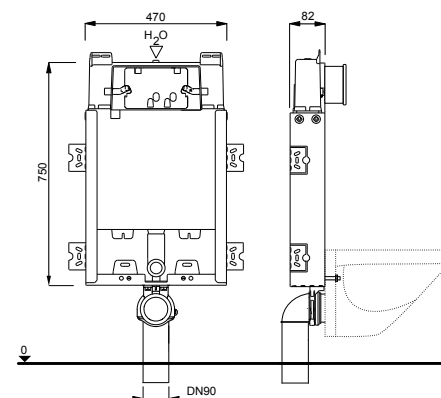

Tehnički crtež

PODŽBUKNI WC VODOKOTLIČ 7512

Način ugradnje

Ugradnja u masivne zidove

Karakteristike

Ugradbeni podžbukni vodokotlić 7512

Aktiviranje ispiranja s prednje strane, dvokoličinsko (3/6 L) - tvornička postavka

Volumen ispiranja podesiv (velika količina 5/6/7 L, mala količina 3/4 L)

Mogućnost priključka vode na 4 pozicije

U potpunosti izoliran od kondezacije

Posebne karakteristike

Tih mehanički ventil za punjenje (razina buke 1 ISO 3822)

Proizvod sadrži

Podžbukni vodokotlić opremljen sa sastavljenim kutnim ventilom – gore desno

Priključak vode 1/2"

Cijev za ispiranje L=300 mm

Montažni nosači

Cjelokupni materijal za ugradnju i pričvršćivanje

Tipke za ispiranje se trebaju naručiti odvojeno