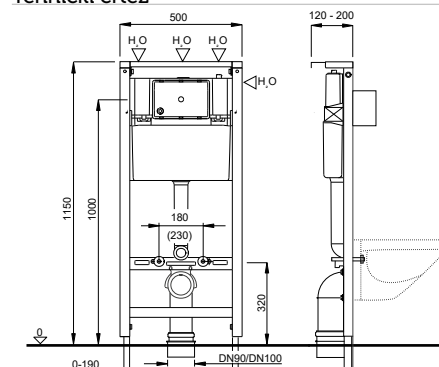

Tehnički crtež