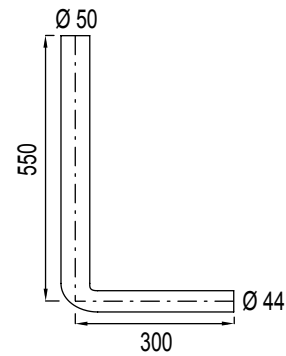

Tehnički crtež

8 711 778 003 873