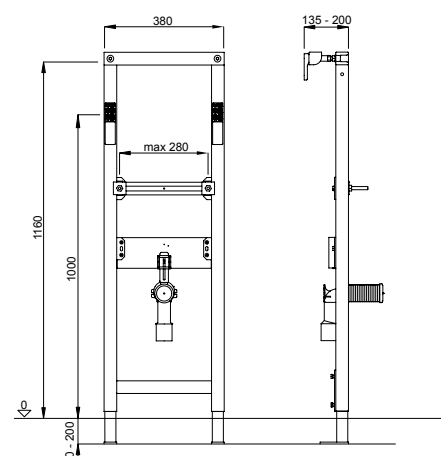

Tehnički crtež