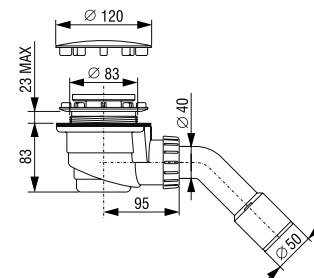

Tehnički crtež