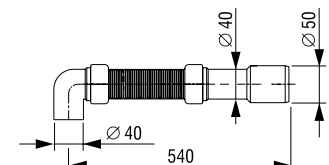

GIBLJIVA CIJEV S PRIKLJUČNIM KOLJENOM

Za sudoper

Broj artikla: **196550**

Težina: 133 g

Pakiranje: 50 kom/SPV

3 1838912 1487995

Tehnički crtež