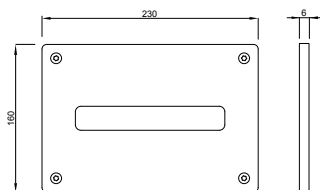

Nea Duo

steel SV nehrđajući čelik 4060505601 8711778213487

Pakiranje: 12 kom/karton

Tehnički crtež

br. artikla 4060505601

Tehnički crtež

br. artikla 4060419655

br. artikla 4060419650