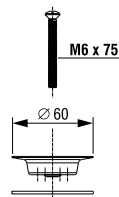

Tehnički crtež

GUMENA BRTVA, Ø 40/54 mm

Za umivaonik

Broj artikla: **195513**

Težina: 32 g

Pakiranje: 50 kom/NZ-8