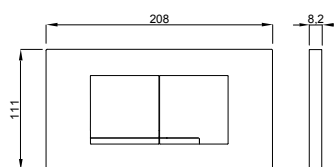

Tehnički crtež

br. artikla: 4060419001

Tehnički crtež

br. artikla: 4060419301

br. artikla: 4060419331

br. artikla: 4060419351

THIRA DUO

Način ugradnje