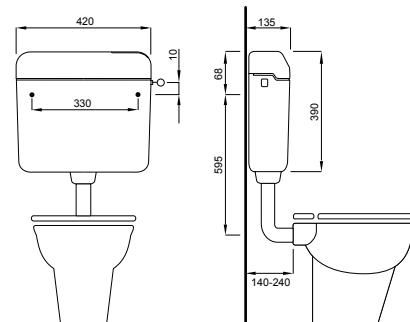

Tehnički crtež

196519
196563
196593
196691
niska ili visoka montaža

196600 montaža monoblock