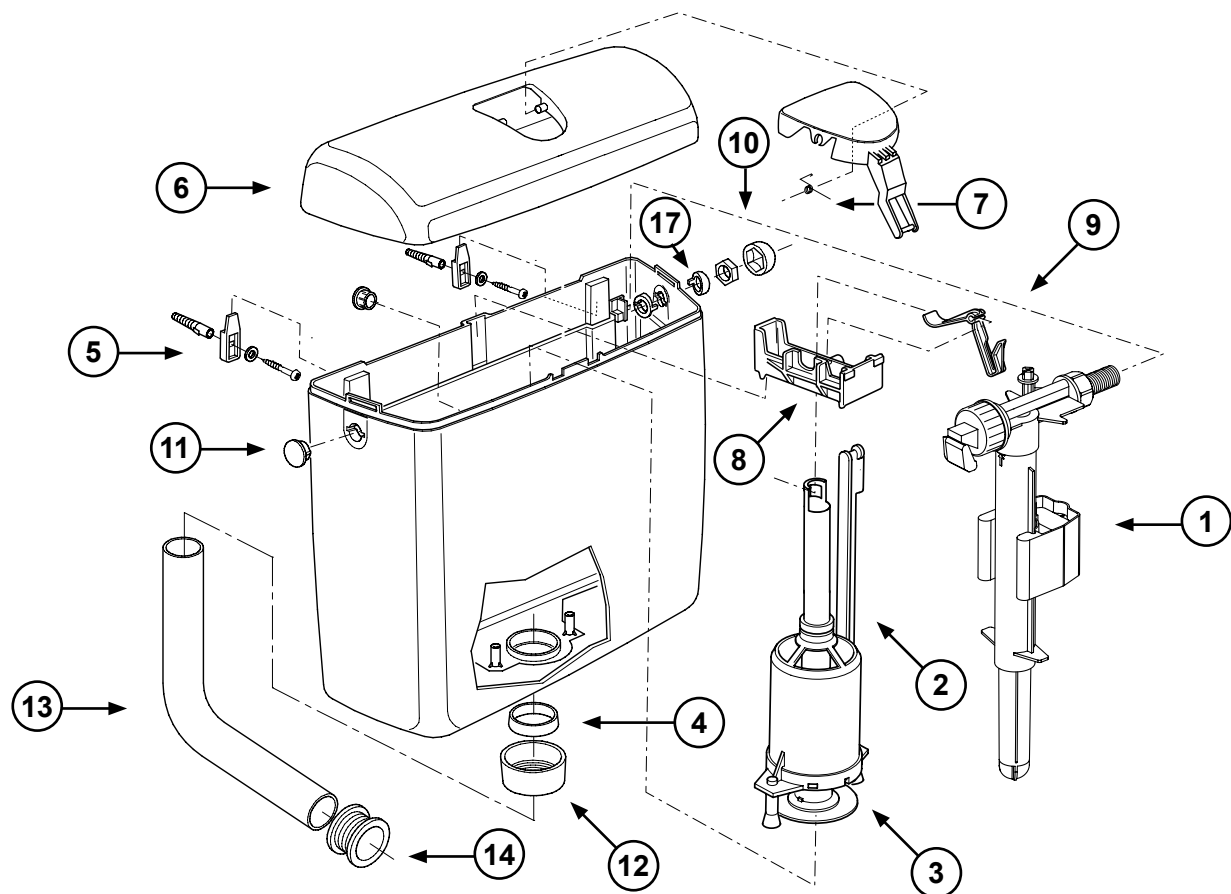

VIDLJIVI WC VODOKOTLIĆ S JEDNOKOLIČINSKIM ISPIRANJEM

Crystal

Opis	Br. artikla
1 Ventil za punjenje HVK, G 3/8	8035432795
2 Ventil za ispiranje s gumenom brtvom	8050800507
3 Gumena brtva ventila za ispiranje	1411988440
4 Brtva cijevi za ispiranje	8050882450
5 Alat za pričvršćivanje cijevi za ispiranje s brtvom (8050882450)	8050800078
6 Poklopac s tipkom za aktivaciju ispiranja, vodokotlić Crystal, bijeli	8050410801
7 Opruga za aktivacijsku tipku	1401980620
8 Mostić, vodokotlić Crystal	8050883652
9 Poluga, vodokotlić Crystal	8050883653
10 Kapa matice poklopca, bijela	8050882382
11 Završna maska, bijela	8050883750
12 Matica cijevi za ispiranje, bijela	8050882430
13 Cijev za ispiranje 230 x 210, bijela	8050110101
14 Priključak cijevi za ispiranje	8050985530
17 Distancer, bijeli	8050883620