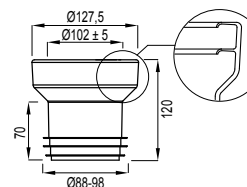

Tehnički crtež