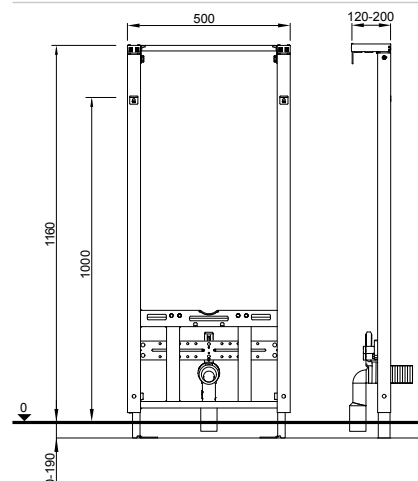

Proizvod sadrži

Navojna šipka M12 (dimenzija navoja do 180 mm)

Zaštitna kapa za konstrukcijske radove i materijal za pričvršćivanje

Broj artikla: 7030452911

Pakiranje: 24 kom/paleta

Tehnički crtež

8 1711778 203662