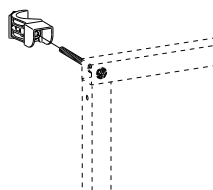

Tehnički crtež