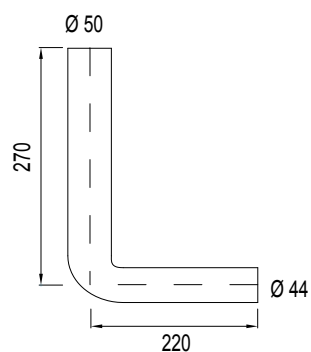

Tehnički crtež**KOLJENO 270 x 220 mm****Karakteristike**

Materijal: ABS

90°

Ø 50 x 44 mm

Boja: bijela

Boja	Broj artikla	EAN kod
Bijela	607359	3838912029720

Tehnički crtež**KOLJENO 380 x 210 mm****Karakteristike**