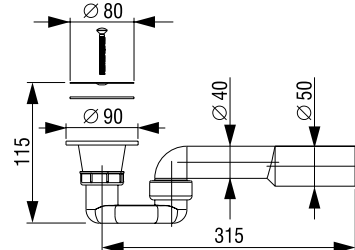

Tehnički podaci

Otvori na tuš kadi: \varnothing 60 mm
Ukrasni poklopac: \varnothing 80 mm
Odvodna cijev: \varnothing 40/50 mm

Broj artikla: 196840

Težina: 207 g

Pakiranje: 40 kom/SPV

Tehnički crtež**SIFON ZA TUŠ KADU****Namjena**