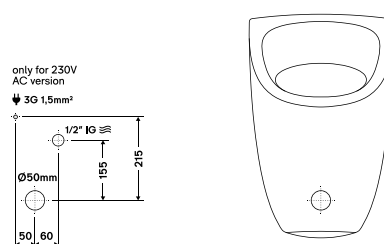

Tehnički crtež

Broj artikla	EAN kod	Opis
6055700090	8711778220751	Vortex, Napajanje 230 V
6055700091	8711778220744	Vortex, Baterija 6 V