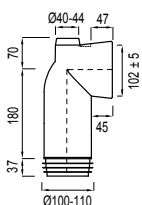

Tehnički crtež

IZLJEVNO KOLJENO WC-a 303E

Broj artikla: **7010121460**
Pakiranje: 20 kom/karton

Karakteristike

Dužina: 235 mm
Priključak cijevi: 110 mm
Boja: bijela