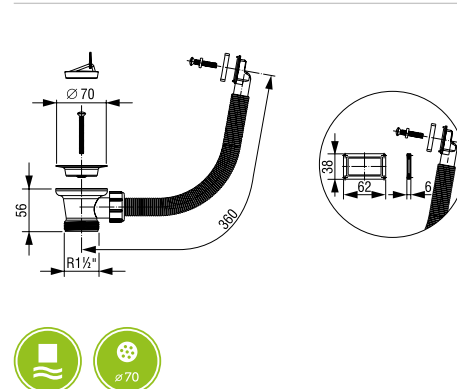

Tehnički crtež