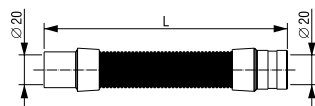

**ODVODNA REBRASTA CIJEV,
D = 3000 mm / Ø 20 mm**

Za perilicu rublja

Broj artikla: **196558**

Težina: 221 g

Pakiranje: 35 kom/SPV

Tehnički crtež