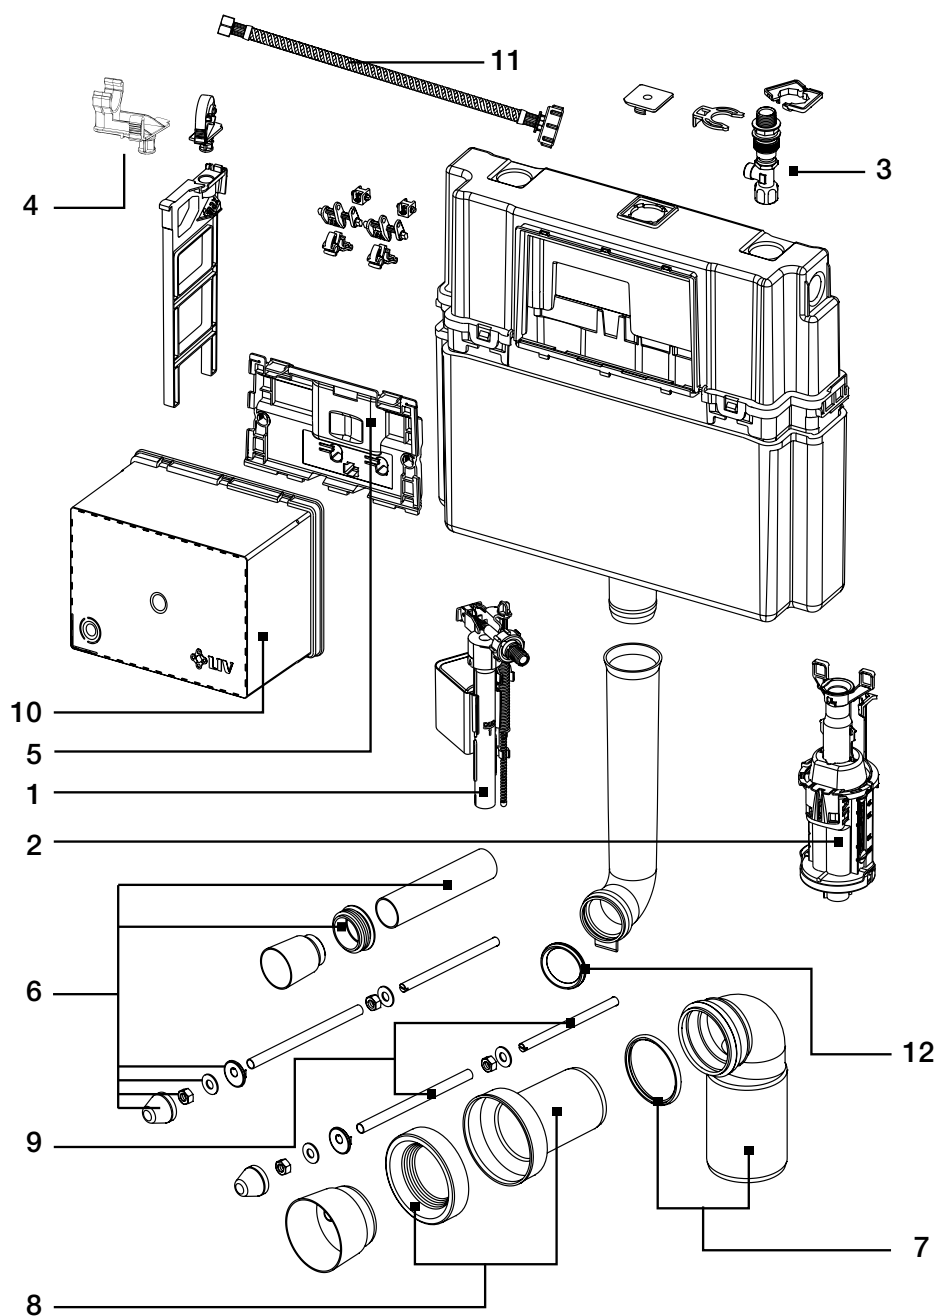

PODŽBUKNI WC VODOKOTLIĆ 7512 (HERKUL)

Opis	Br. artikla	EAN kod
1 Ventil za punjenje HDV, priključak od mesinga G 3/8	229109	3838912011916
1 Ventil za punjenje 747, priključak od mesinga G 3/8	747E-037-P20	3838912063502
2 Ventil za ispiranje Galileo s nosačem	229584	3838912013712
3 Kutni ventil	674879	3838912063267
4 Nosač ventila za punjenje	634527	3838912039200
5 Zaštitni poklopac s mehanizmom, vodokotlić 7512/7522	229583	3838912013705
6 Izljevna cijev Ø 44	195278	3838912115225
7 Koljeno Ø 110/90	195276	3838912115201
8 Izljevna cijev Ø 90 x 167 mm	195277	3838912115218
8 Izljevna cijev Ø 90 x 300 mm	195809	3838912154323
9 Navojne šipke i zaštitne cjevčice	195027	3838912001917
9 Navojne šipke i zaštitne cjevčice FIX	195026	3838912001900
10 Zaštita otvora za reviziju, vodokotlić 7512/7522	229582	3838912013620
11 Priključna cijevka	674919	3838912063427
12 Brtva koljena	229118	3838912012203