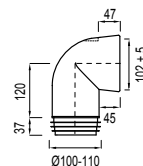

8 711778 048225

Tehnički crtež

IZLJEVNO KOLJENO WC-a 303B

Broj artikla: **7010121430**
Pakiranje: 30 kom/karton

Karakteristike

Dolžina: 120 mm
Priključak cijevi: 110 mm
Boja: bijela

8 711778 048324

Tehnički crtež