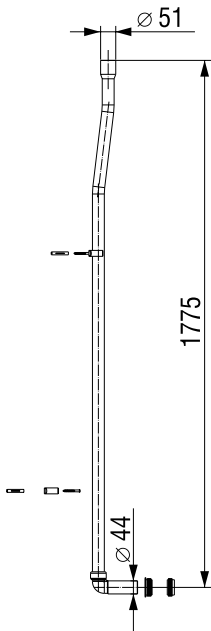

**CIJEV ZA VISOKU MONTAŽU
VODOKOTLIČA**

Broj artikla: **196911**

Pakiranje: 30 kom/karton

Proizvod sadrži

Cijev, nosači cijevi i brtve

Tehnički crtež