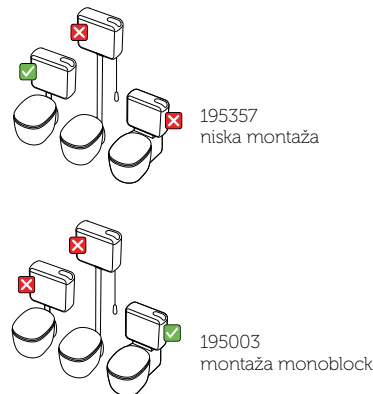

Tehnički crtež