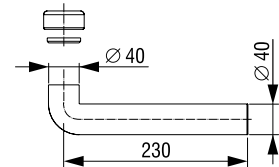

Tehnički crtež

3 1838912 1495969