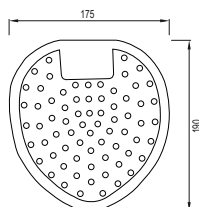

Tehnički crtež

8 711778 184374

IZOLACIJSKI SET (ŠKOLJKA I BIDE)

Broj artikla: **1409141000**

Način ugradnje

Ugrađuje se kao izolacija između školjke ili bidea i zidnih pločica

Karakteristike

Boja: bijela