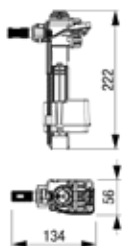

Tehnički crtež