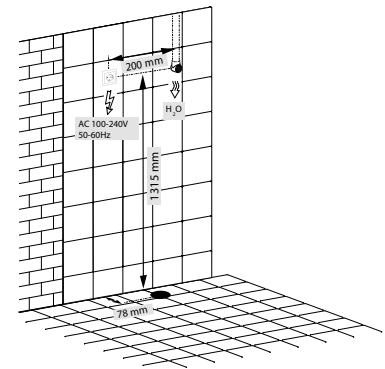

Tehnički zahtjevi za montažu