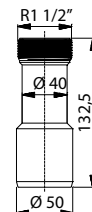

Za sudoper

Broj artikla: **207662**

Težina: 41 g

Pakiranje: 50 kom/NZ-7

Tehnički crtež

3 838912 008725

**CIJEV S RUBOM Ø 32 mm**

Za umivaonik