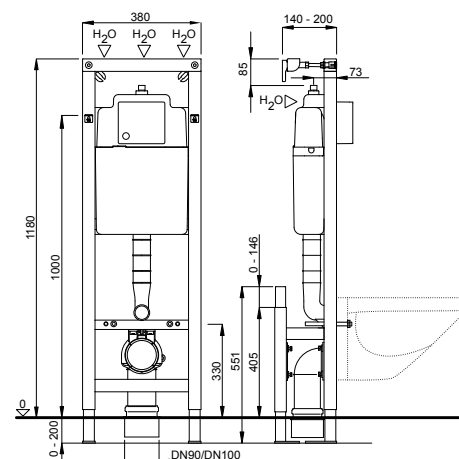

Tehnički crtež

DUPLO WC 380 L SP

Način ugradnje

Ugradnja u predzidnu instalaciju

Karakteristike

Nosivi element WC-a, površinski zaštićen praškastim plavim lakom, kvadratnog profila 40 x 40 mm s montiranim podžbuknim vodokotličem 380

Volumen ispiranja podesiv između 6 i 7,5 L

Sastavljeni zidni nosači i podesive nožice (0-200 mm)

Mogućnost priključka vode na četiri pozicije

Potpuna izolacija od kondenzacije

Posebne karakteristike

Tihni hidraulični ventil za punjenje (razina buke 1 ISO 3822)

Bočni profili s višeslojno lijepljenim, vodootpornim drvenim pločama za ugradnju rukohvata

Podesiva dubina izljevog koljena (± 20 mm)

Proizvod sadrži

Podžbukni vodokotlić opremljen sastavljenim kutnim ventilom – gore sredina

Priključak za vodu 1/2"

PE izljevno koljeno $\varnothing 90$ mm s brtvom

Ekscentrični PE adapter $\varnothing 90/110$ mm s brtvom

Šablon za montažu

Cjelokupni material za ugradnju i pričvršćivanje

Tipka za ispiranje se treba naručiti odvojeno