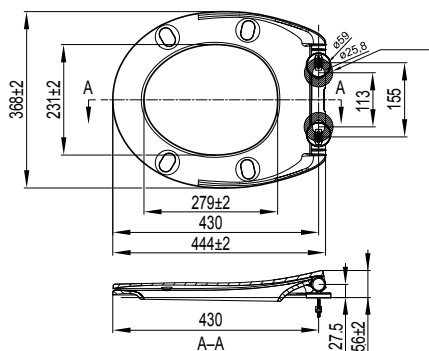

Tehnički crtež