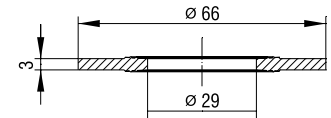

Tehnički crtež

3 1838912 1501929