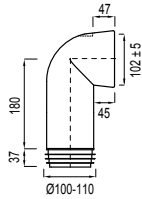

Tehnički crtež

IZLJEVNO KOLJENO WC-a 302C

Broj artikla: **7010121360**
Pakiranje: 25 kom/karton

Karakteristike

Dužina: 180 mm
Priključak cijevi: 98 mm
Boja: bijela