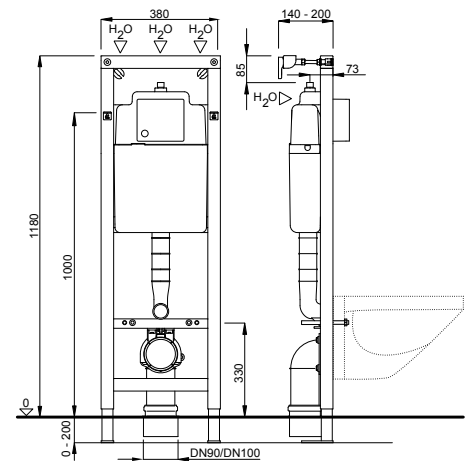

Tehnički crtež

8 711778 216266