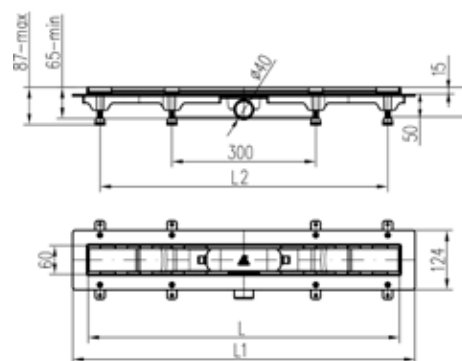

Proizvod sadrži sljedeće

Uključeni su svi dijelovi potrebni za ugradnju i pričvršćivanje proizvoda, hidroizolacijska traka