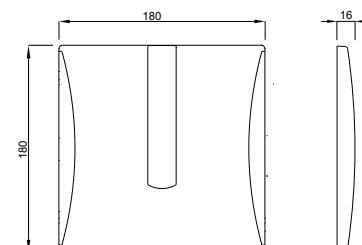

Opcija: direktna ugradnja u masivne zidove

Tehnički crtež

KOMPLET ZA GRUBU MONTAŽU ZA TIPKU ZA ISPIRANJE HALITE, 230 V

Način ugradnje

Za ugradnju na LIV-FIX pisoare s elektroničkim ispiranjem

Karakteristike