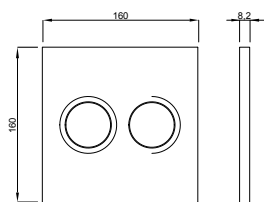

Tehnički crtež

ITEA DUO STAKLO

Način ugradnje

Montaža na podžbukne vodokotliče

Karakteristike

Materijal: staklo

Dvokoličinsko ispiranje

Boja: bijela, crna

Za podžbukne WC vodokotliče 3800 i 380

Posebne karakteristike

Jednostavna montaža i servis

3D efekt okvira tipke

Proizvod sadrži

Cjelokupni materijal za pričvršćivanje

Uključuje podiznu pneumatsku jedinicu

Izvedba	Boja	Broj artikla	EAN kod
Itea Duo staklo	bijela	4060419801	8711778213319
Itea Duo staklo	crna	4060419838	8711778213326

Pakiranje: 12 kom/karton

ITEA DUO ALU

Način ugradnje

Montaža na podžbukne vodokotliče

Karakteristike

Materijal: aluminij

Dvokoličinsko ispiranje

Boja: aluminij, crna

Za podžbukne WC vodokotliče 3800 i 380

Posebne karakteristike

Jednostavna montaža i servis

Proizvod sadrži

Cjelokupni materijal za pričvršćivanje

Uključuje podiznu pneumatsku jedinicu

Izvedba	Boja	Broj artikla	EAN kod
Itea Duo alu	aluminij	4060419745	8711778213302
Itea Duo alu	crna	4060419738	8711778213296

Pakiranje: 12 kom/karton