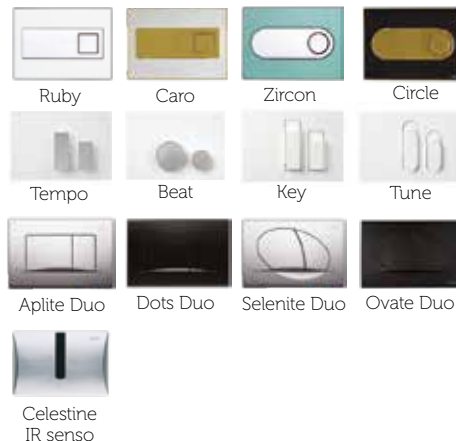

Tipke za ispiranje se trebaju naručiti odvojeno

Broj artikla: 351884

Pakiranje: 30 kom/paleta

Pripadajuće tipke za ispiranje: str. 47-52, 70

Tehnički crtež

Pripadajuće tipke za ispiranje: str. 47-52

Tehnički crtež