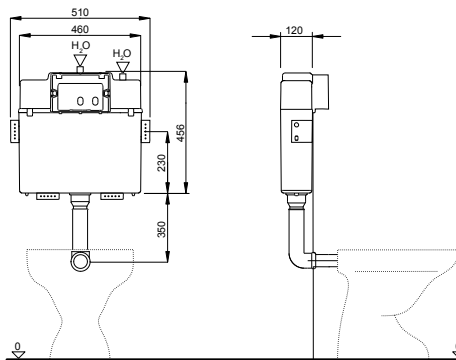

Tehnički crtež