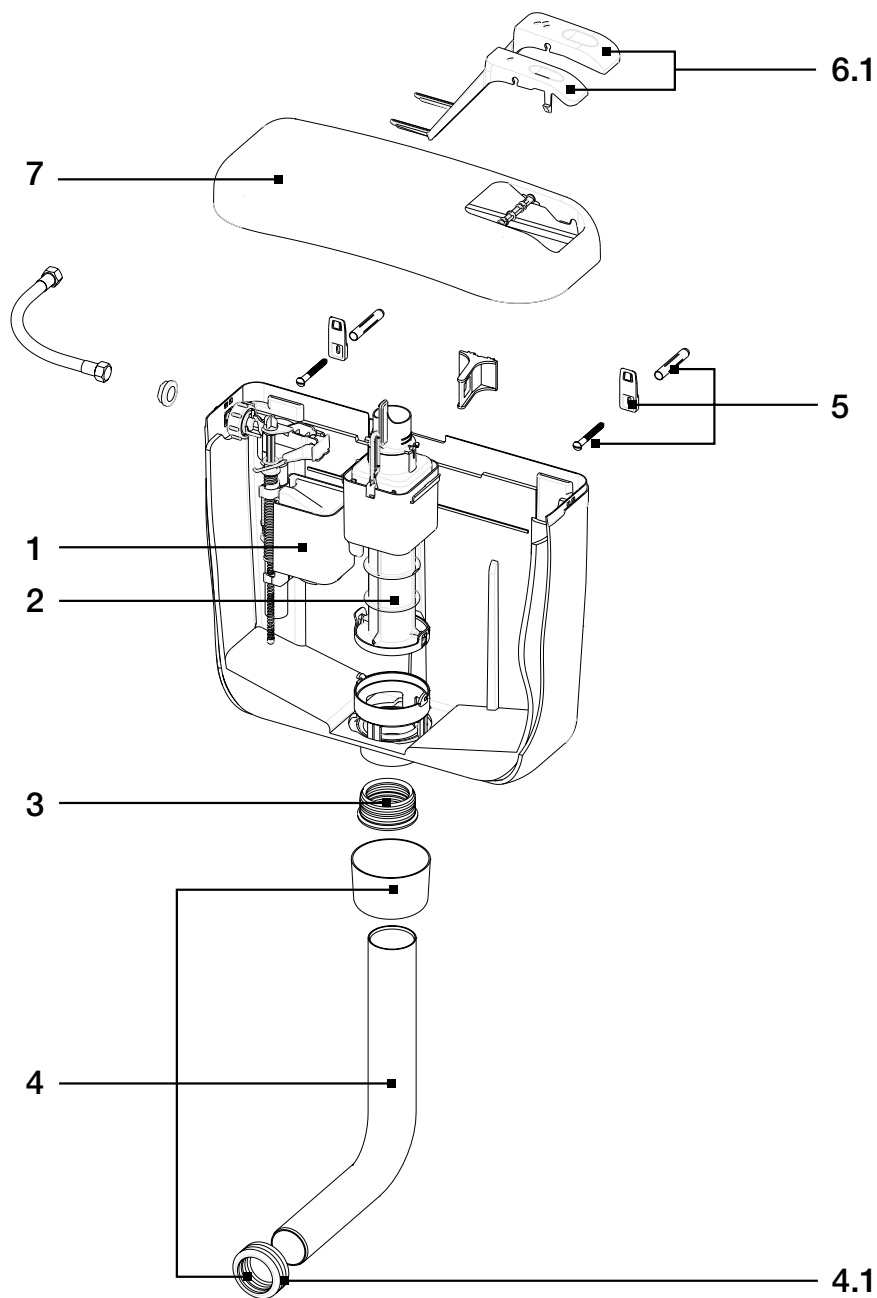

VIDLJIVI WC VODOKOTLIČI S DVOKOLIČINSKIM ISPIRANJEM

Laguna duo, Vision duo, Coral duo

* - slika je simbolna

Opis	Br. artikla	EAN kod
1 Ventil za punjenje HDV, priključak od mesinga G 3/8	229109	3838912011916
2 Ventil za ispiranje, vodokotlić Laguna Duo	195624	3838912146212
2 Ventil za ispiranje, vodokotlić Coral Duo	635729	3838912039026
3 Brtva 50/60 za izljev iz vodokotlića	201742	3838912119520
4 Cijev za nisku montažu vodokotlića	195774	3838912152855
4.1 Brtva za školjku Ø 44/55	196907	3838912501905
5 Drška (vijak i uložak)	195191	3838912102300
6.1 Gumb, vodokotlić Laguna Duo, bijeli	195875	3838912157119
6.1 Gumb, vodokotlić Vision Duo, bijeli	208913	3838912002600
6.1 Gumb, vodokotlić Coral Duo, bijeli	635726	3838912039811
7 Poklopac, vodokotlić Laguna/Laguna Duo, bijeli	253102	3838912016607
7 Poklopac, vodokotlić Vision/Vision Duo, bijeli	253332	3838912016614
7 Poklopac, vodokotlić Coral, Coral Duo, bijeli	635728	3838912038920