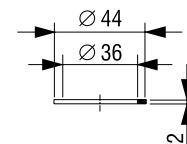

PLOSNA BRTVA Ø 36/44 mm

Za izljevni ventil

Broj artikla: 195193

Težina: 3 g

Pakiranje: 50 kom/NZ-9

Tehnički crtež