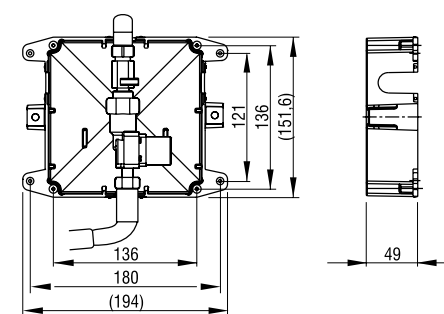

Tehnički crtež