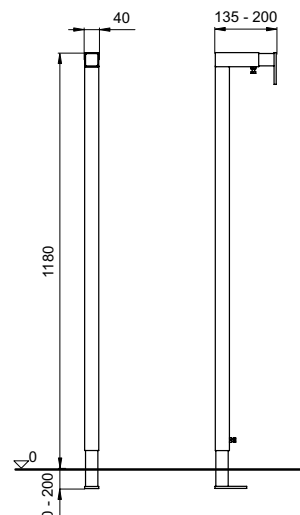

LIV-FIX IL

Način ugradnje

Za montažu u kombinaciji s LIV-FIX elementima
Koristi se kao završni element
Pričvršćivanje u posebnim građevinskim okolnostima, kada elementi su previše udaljeni

Karakteristike

Nosivi okvir, površinski zaštićen praškastim plavim lakom, kvadratnog profila 40 x 40 mm
Može se koristiti s lijeve i desne strane
Podesiva dubina i visina (135-200 mm)

Proizvod sadrži

Cjelokupni materijal za ugradnju i pričvršćivanje

Tehnički crtež