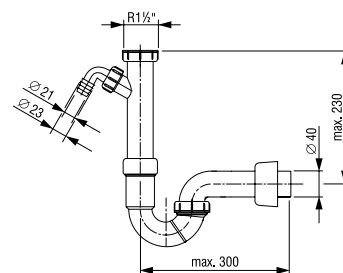

Tehnički crtež

3 838912 662835