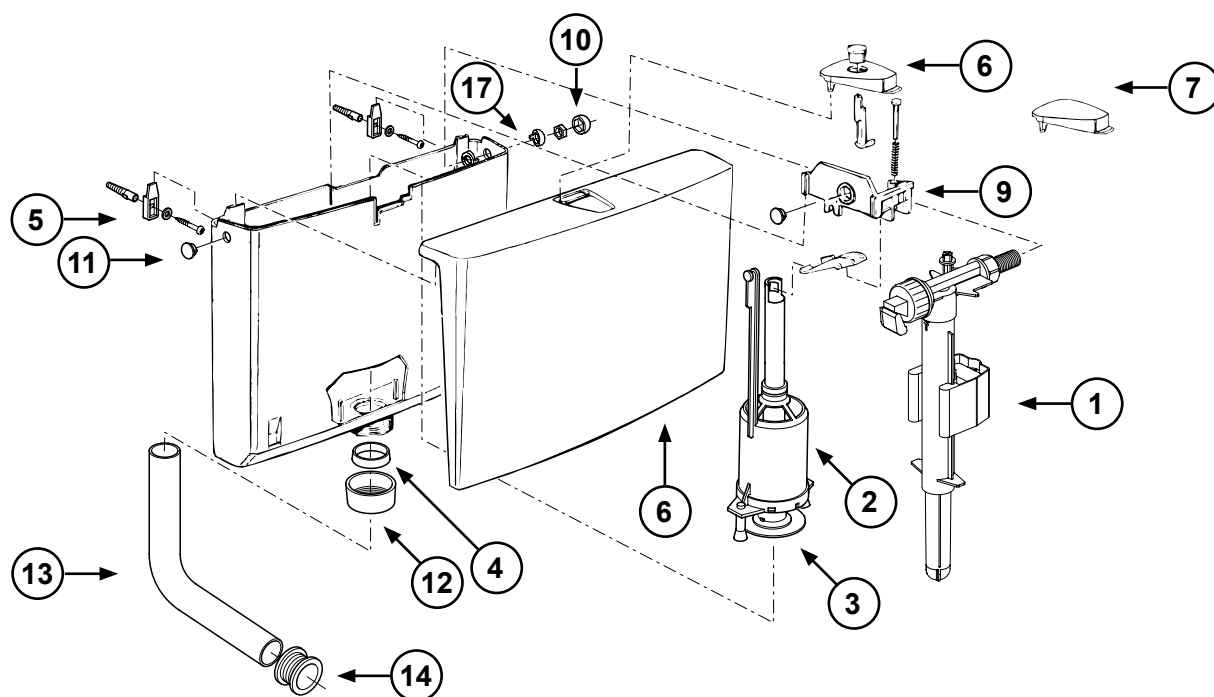

VIDLJIVI WC VODOKOTLIČ S JEDNOKOLIČINSKIM ISPIRANJEM

Fortuna

Opis	Br. artikla	EAN kod
1 Ventil za punjenje HVK, G 3/8	8035432795	8711778074460
2 Ventil za ispiranje s gumenom brtvom	8050800504	8711778017146
3 Gumena brtva ventila za ispiranje 28 x 65 x 3	1411988440	8711778164833
4 Brtva za cijev za ispiranje	8050882450	8711778164871
5 Alat za pričvršćivanje cijevi za ispiranje s brtvom	8050800078	8711778016446
6 Pokopac s tipkom za aktivaciju ispiranja, vodokotlić Fortuna, bijeli	8050411201	8711778107151
7 Gumb, vodokotlić Fortuna, bijeli	8050899148	8711778113817
9 Mostić, vodokotlić Fortuna	8050800198	8711778016521
10 Poklopac matice, bijeli	8050882382	8711778017795
11 Završna maska, bijela	8050882480	8711778018013
12 Matica cijevi za ispiranje, bijela	8050882430	8711778017849
13 Cijev za ispiranje 230 x 210, bijela	8050110101	8711778003101
14 Priključak cijevi za ispiranje	8050985530	8711778164895
17 Distancer, bijeli	8050882490	8711778018082