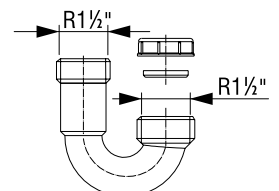

Tehnički crtež