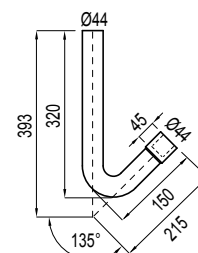

8 711778 003835

Tehnički crtež

RAVNA CIJEV 340 mm

Bijela
Broj artikla: 1409111101
 EAN kod: 8711778003903

Bež
Broj artikla: 1409111103
 EAN kod: 8711778003910

Manhattan
Broj artikla: 1409111110
 EAN kod: 8711778003927