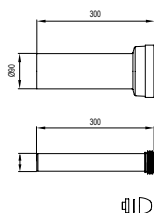

Tehnički crtež