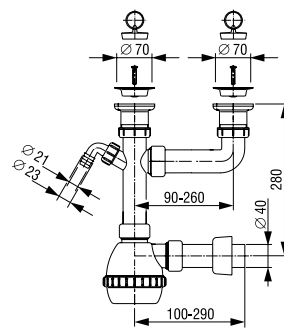

Tehnički crtež