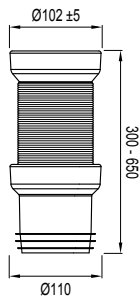

Tehnički crtež