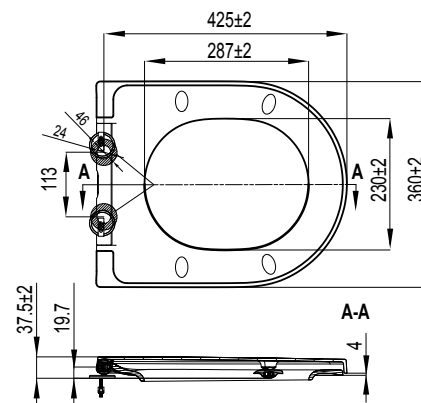

Tehnički crtež