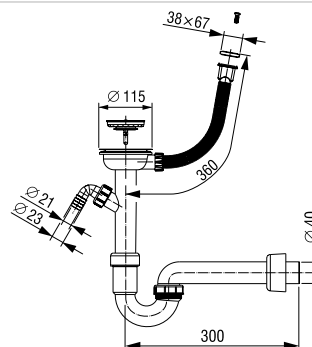

Tehnički podaci

Za sudoper s otvorom: Ø 90 mm

Priključak za perilicu posuđa

Pravokutni vertikalni preljev

Rešetka od nehrđajućeg metala: Ø 115 mm

Odvodna cijev: Ø 40 mm

Tehnički crtež

3 838912 123602