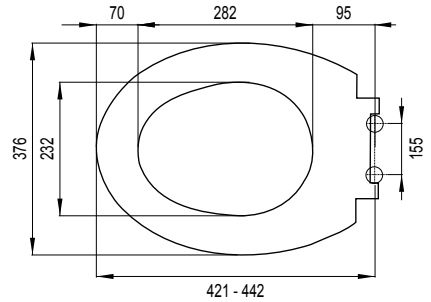

Tehnički crtež