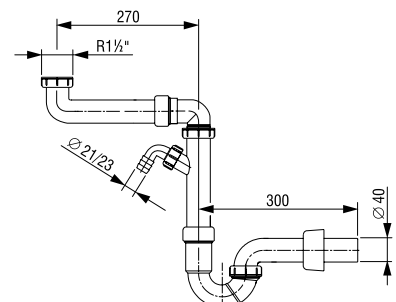

Tehnički crtež