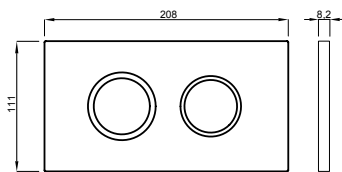

Tehnički crtež

br. artikla: 4060419001

Tehnički crtež

br. artikla: 4060419301

br. artikla: 4060419331

br. artikla: 4060419351

THIRA DUO

Način ugradnje