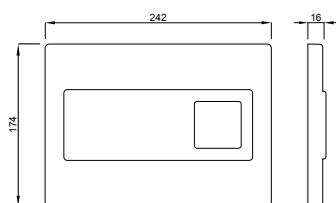

RUBY

Način ugradnje

Montaža na podžbukne vodokotliće

Karakteristike

Materijal: staklo, drvo, pleksi staklo

Dvokoličinsko ispiranje

Za podžbukne WC vodokotliće 7512/7522

Za podžbukne WC vodokotliće 9052

Za podžbukne WC vodokotliće 9012

Posebne karakteristike

Jednostavna montaža i servis

Proizvod sadrži

Cjelokupni materijal za pričvršćivanje

Izvedba	Boja	Broj artikla	EAN kod
Staklo	bijela	229455	3838912012715
Staklo	pergamon	392902	3838912026316
Staklo	zelena	229454	3838912012708
Drvo	wenge	229456	3838912012722
Drvo	zebrano	70107	3838912026408
Pleksi staklo	bijela	73730	3838912021526
Pleksi staklo	crna	223108	3838912009708
Okvir bez punjenja		232865	3838912012913

Pakiranje: 4 kom/karton

CARO

Način ugradnje

Montaža na podžbukne vodokotliće

Karakteristike

Materijal: staklo, pleksi staklo

Dvokoličinsko ispiranje

Boja: bijelo-zlatna, crno-zlatna, crna mat

Za podžbukne WC vodokotliće 7512/7522

Za podžbukne WC vodokotliće 9052

Za podžbukne WC vodokotliće 9012

Posebne karakteristike

Jednostavna montaža i servis

Proizvod sadrži

Cjelokupni materijal za pričvršćivanje

Izvedba	Boja	Broj artikla	EAN kod
Staklo	bijelo-zlatna	675042	3838912064387
Staklo	crno-zlatna	675043	3838912064394
Pleksi staklo	crna mat	681017	3838912063205

Pakiranje: 4 kom/karton