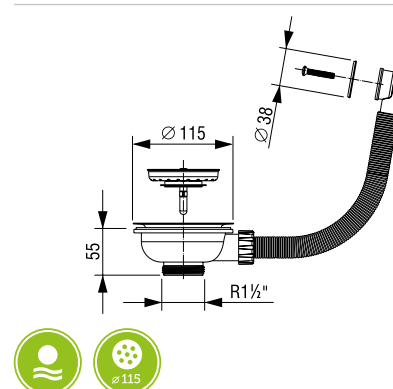

Tehnički crtež