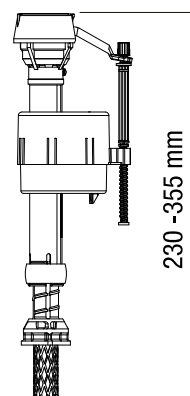

Tehnički crtež

3