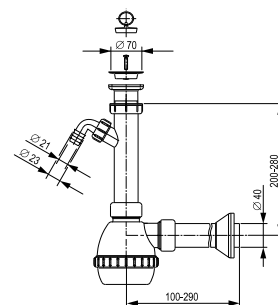

Za sudoper s otvorom: Ø 52 mm

Priključak za perilicu posuđa

Rešetka od nehrđajućeg metala: Ø 70 mm

Odvodna cijev: Ø 40 mm

Tehnički crtež

3 838912 1481542

**Broj artikla:** 196492

Težina: 436 g