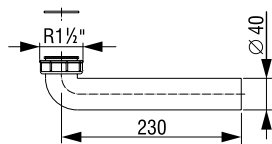

Tehnički crtež