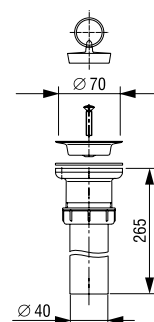

Tehnički crtež

3 638912 1582065