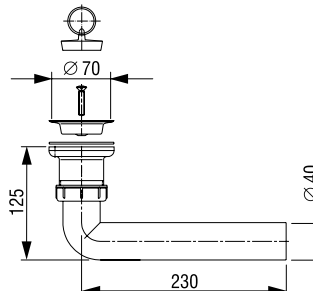

Tehnički crtež