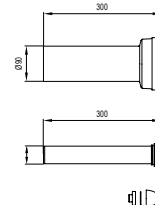

Tehnički crtež

8 711778 120822