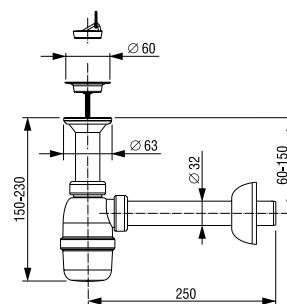

Tehnički crtež