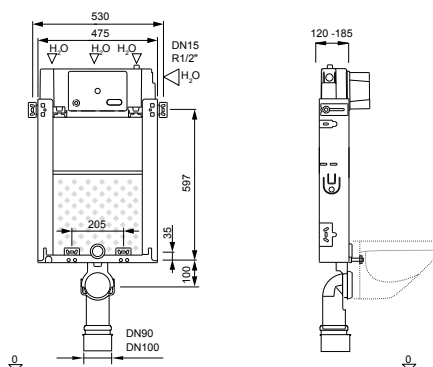

Tehnički crtež

318389121019721

318389121060129