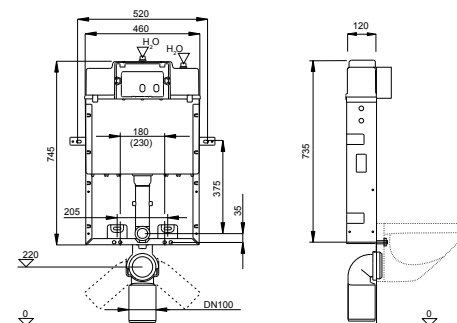

Tehnički crtež

Broj artikla: 195850

Pakiranje: 36 kom/paleta