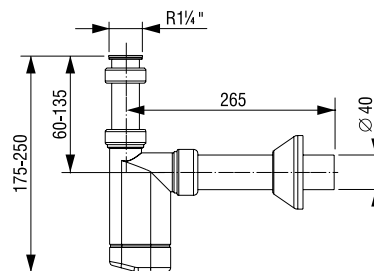

KarakteristikeIzrađen od PP materijala
Bez izljevnog ventila**Tehnički podaci**

Odvodna cijev: Ø 40 mm

Broj artikla: 195668

Težina: 194 g

Pakiranje: 40 kom/SPV

Tehnički crtež

3 838912 1145413

**SIFON ZA UMIVAONIK, REŠETKA Ø 60 mm****Namjena**