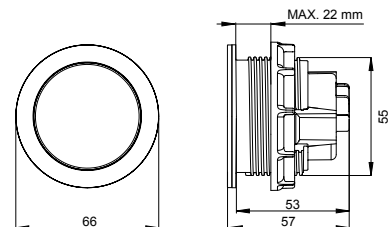

Tehnički crtež

Broj artikla: 4060404111

Pakiranje: 1 kom/karton