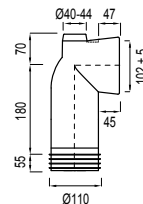

Tehnički crtež

IZLJEVNO KOLJENO WC-a 303B

Broj artikla: **7010121430**
Pakiranje: 30 kom/karton

Karakteristike

Dolžina: 120 mm
Priključak cijevi: 110 mm
Boja: bijela