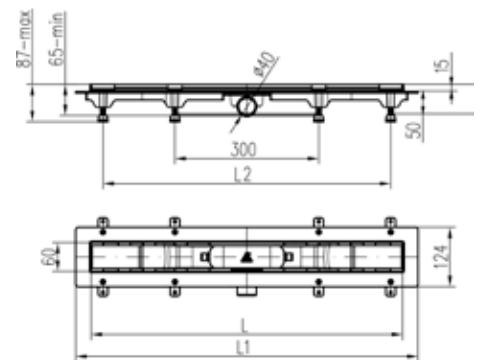

Proizvod sadrži sljedeće

Uključeni su svi dijelovi potrebni za ugradnju i pričvršćivanje proizvoda, hidroizolacijska traka