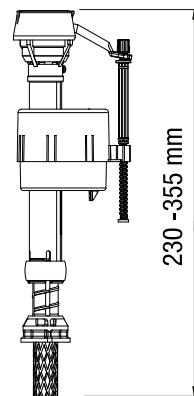

Tehnički crtež

230 - 355 mm