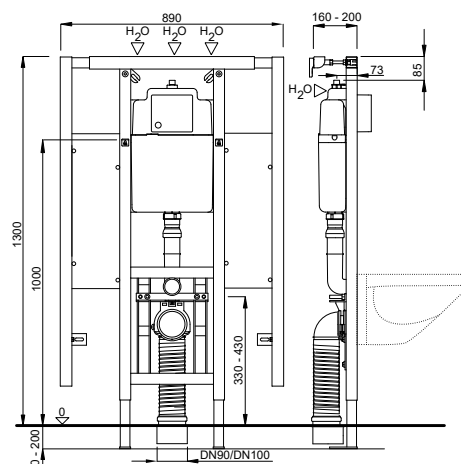

Tehnički crtež

8 711778 213852

8 711778 213876