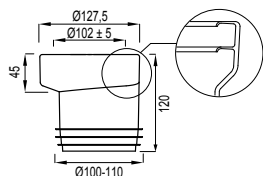

Karakteristike

Ekscentrični

Za cijevi Ø 110 mm

L=120 mm

Sa 20 mm udaljenost od centra

Boja: bijela

Tehnički crtež

8 711778 047884