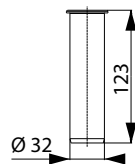

CIJEV S RUBOM Ø 32 mm

Za umivaonik

Broj artikla: **207661**

Težina: 17 g

Pakiranje: 50 kom/NZ-7

Tehnički crtež

3 838912 008718