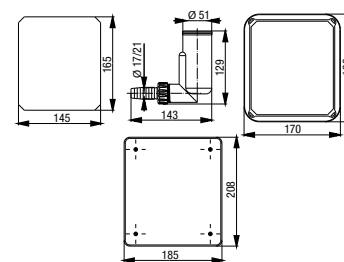

Tehnički crtež

Broj artikla: 201586

Težina: 380 g
Pakiranje: 10 kom/NZ-1

3 838912 007513