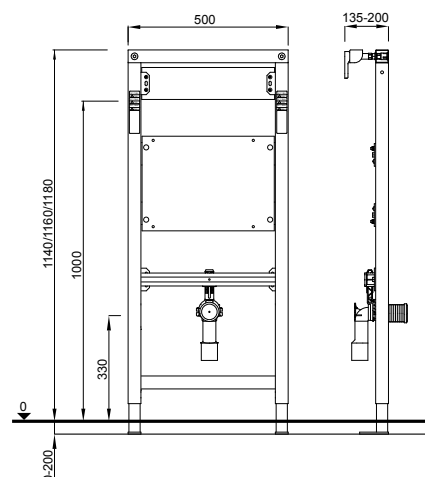

Tehnički crtež

8 1711778 103788

8 1711778 121119