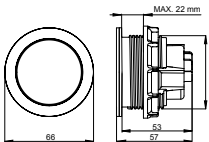

Karakteristike

Materijal: nehrđajući čelik

Proizvod sadrži

Zračno crijevo: cca 2 m

*Vrijeme dostave na upit

Tehnički crtež

TELE SCHW. + PODIZNA JEDINICA

Broj artikla: 4060404238