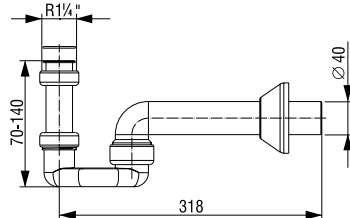

Tehnički crtež