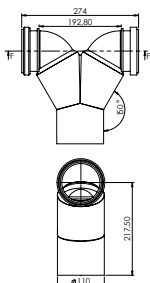

8 711778 141278

DVOSTRUKO IZLJEVNO KOLJENO (RAČVA) 90 x 90 x 110 mm

Broj artikla: **GR0081**

Karakteristike

Za priključak 2 podžbukna
vodokotlića

Tehnički crtež

8 711778 119840

ADAPTER Ø 90/110 mm