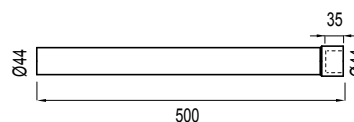

Tehnički crtež