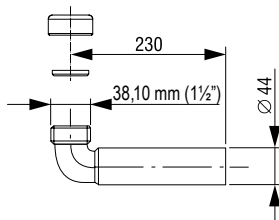

Tehnički crtež