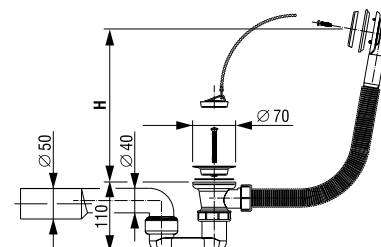

Tehnički crtež