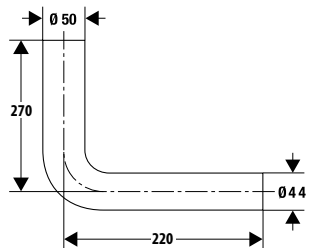

**CIJEV ZA NISKU MONTAŽU
VODOKOTLIČA**

Broj artikla: **195774**

Pakiranje: 12 kom/karton

Koljeno s rozetom bijele boje i
brtvom WC školjke Ø 44/55 mm
Za nisku montažu vidljivih vodo-
kotlića

Tehnički crtež