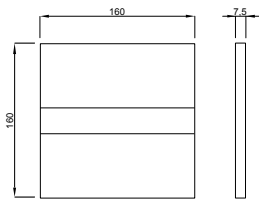

Tehnički crtež

br. artikla 4060419811

NEA DUO

Način ugradnje

Montaža na podžbukne vodokotliče

Karakteristike

Higijensko bezkontaktno ispiranje s infracrvenom tehnologijom

Materijal: visoko kvalitetna plastika

Dvokoličinsko ispiranje

Za podžbukne WC vodokotliče 3800 i 380

Posebne karakteristike

Jednostavna montaža i servis

Opcije podešavanja kroz SCHWAB Tronic app (vidjeti stranicu 55)

Proizvod sadrži

Cjelokupni materijal za pričvršćivanje

Uključuje podizač sa servo motorom

Ne uključuje napajanje

Mogućnosti napajanja: vidjeti stranicu 65

UP napajanje, priključivanje na struju, baterija, hidrogenator

Izvedba	Boja	Broj artikla	EAN kod
Nea Duo	bijela	4060419811	8711778213463

Pakiranje: 12 kom/karton

NEA DUO STAKLO

Način ugradnje

Montaža na podžbukne vodokotliče

Karakteristike

Higijensko bezkontaktno ispiranje s infracrvenom tehnologijom

Materijal: kaljeno staklo

Boja: crna, bijela

Dvokoličinsko ispiranje

Za podžbukne WC vodokotliče 3800 i 380

Posebne karakteristike

Jednostavna montaža i servis

Trodimenzionalni efekt okvira tipke

Opcije podešavanja kroz SCHWAB Tronic app (vidjeti stranicu 55)

Proizvod sadrži

Cjelokupni materijal za pričvršćivanje

Uključuje i podiznu jedinicu sa servo motorom

Ne uključuje napajanje

Mogućnosti napajanja: vidjeti stranicu 65

UP napajanje, priključivanje na struju, baterija, hidrogenator

Izvedba	Boja	Broj artikla	EAN kod
Nea Duo staklo	bijela	4060419821	8711778213470
Nea Duo staklo	crna	4060419638	8711778213425

Pakiranje: 12 kom/karton