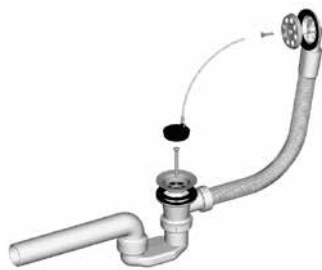

**SIFON ZA KADU, H = 650 mm ,
REŠETKA Ø 70 mm**

Namjena

Za kadu

Karakteristike

S čepom
Izrađen od PP materijala
Rešetke od nehrđajućeg metala
S preljevom

Tehnički podaci

Otvor na kadi: Ø 50 mm
Rešetka: Ø 70 mm
H = 650 mm
Odvodna cijev: Ø 40 mm

Broj artikla: 196504

Težina: 366 g

Pakiranje: 25 kom/SPV

Tehnički crtež

**SIFON ZA KADU, AUTOMATIK,
H = 650 mm, REŠETKA Ø 70 mm**

Namjena

Za kadu

Karakteristike

Otvaranje i zatvaranje okretnim mehanizmom
Izrađen od PP materijala
Rešetke od nehrđajućeg metala
Gumb od metala, kromiran
Plastični čep, kromiran

Tehnički podaci

Otvor na kadi: Ø 50 mm
Rešetka: Ø 70 mm
Čep: Ø 70 mm
Povezivanje kablom na povlačenje H = 650 mm
Odvodna cijev: Ø 40/50 mm

Broj artikla: 196916

Težina: 580 g

Pakiranje: 20 kom/SPV

Tehnički crtež

**SIFON ZA KADU, AUTOMATIK,
H = 450 mm, REŠETKA Ø 70 mm**

Namjena

Za kadu

Karakteristike

Otvaranje i zatvaranje okretnim mehanizmom
Izrađen od PP materijala
Rešetke od nehrđajućeg metala
Gumb od metala, kromiran
Plastični čep, kromiran

Tehnički podaci

Otvor na kadi: Ø 50 mm
Rešetka: Ø 70 mm
Čep: Ø 70 mm
Povezivanje kablom na povlačenje H = 450 mm
Odvodna cijev: Ø 40/50 mm

Broj artikla: 196664

Težina: 548 g

Pakiranje: 20 kom/SPV

Tehnički crtež

**SIFON ZA KADU, H = 450 mm,
REŠETKA Ø 70 mm**

Namjena

Za kadu

Karakteristike

Izrađen od PP materijala
Rešetke od nehrđajućeg metala
S preljevom

Tehnički podaci

Otvor na kadi: Ø 50 mm
Rešetka: Ø 70 mm
H = 450 mm
Odvodna cijev: Ø 40/50 mm

Broj artikla: 196753

Težina: 352 g

Pakiranje: 25 kom/SPV

Tehnički crtež