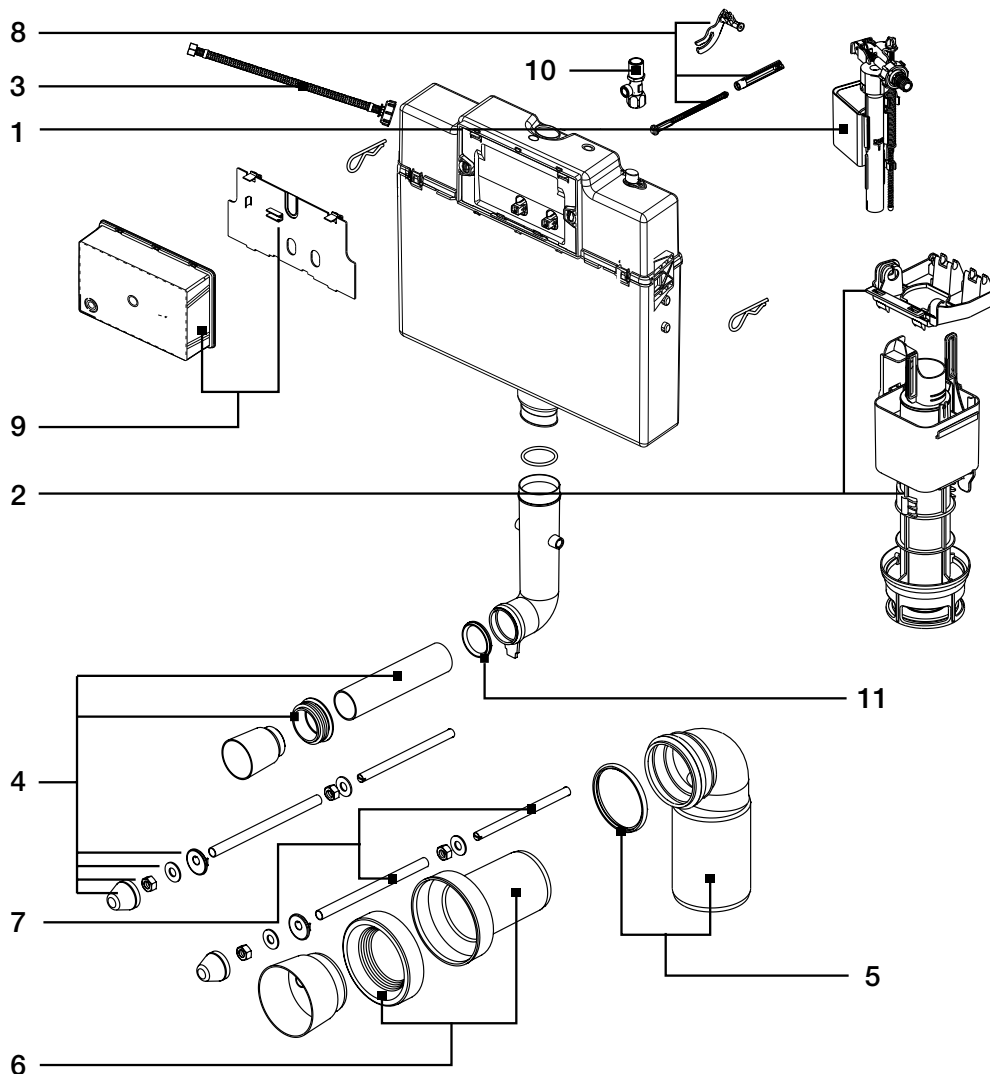

PODŽBUKNI WC VODOKOTLIĆ 9012 (JOG)

Opis	Br. artikla	EAN kod
1 Ventil za punjenje HDV, priključak od mesinga G 3/8	229109	3838912011916
2 Ventil za ispiranje, vodokotlić 9012/9022	195028	3838912001924
3 Priključna cijev (od 10/2014 dalje)	636859	3838912040022
4 Izljevna cijev Ø 44	195278	3838912115225
5 Koljeno Ø 110/90	195276	3838912115201
6 Izljevna cijev Ø 90 x 167 mm	195277	3838912115218
6 Izljevna cijev Ø 90 x 300 mm	195809	3838912154323
7 Navojne šipke i zaštitne cjevčice	195027	3838912001917
7 Navojne šipke i zaštitne cjevčice FIX	195026	3838912001900
8 Poluga (do 02/2014)*	195281	3838912115324
8 Poluga nova (od 02/2014 dalje)**	321077	3838912019622
9 Zaštita otvora za reviziju, vodokotlić 9012 (Jog)	195044	3838912002624
10 Kutni ventil 1/2" - 3/8"	674879	3838912063267
11 Brtva koljena	229118	3838912012203

* vodokotlić 9012 (tipke za ispiranje APLITE/APLITE DUO, SELENITE/SELENITE DUO, do 02/2014) i vodokotlić 9022 (tipke za ispiranje TORNADO SOLO/STOP/DUO)

** vodokotlić 9012 (za sve pripadajuće tipke za ispiranje, od 02/2014 dalje)