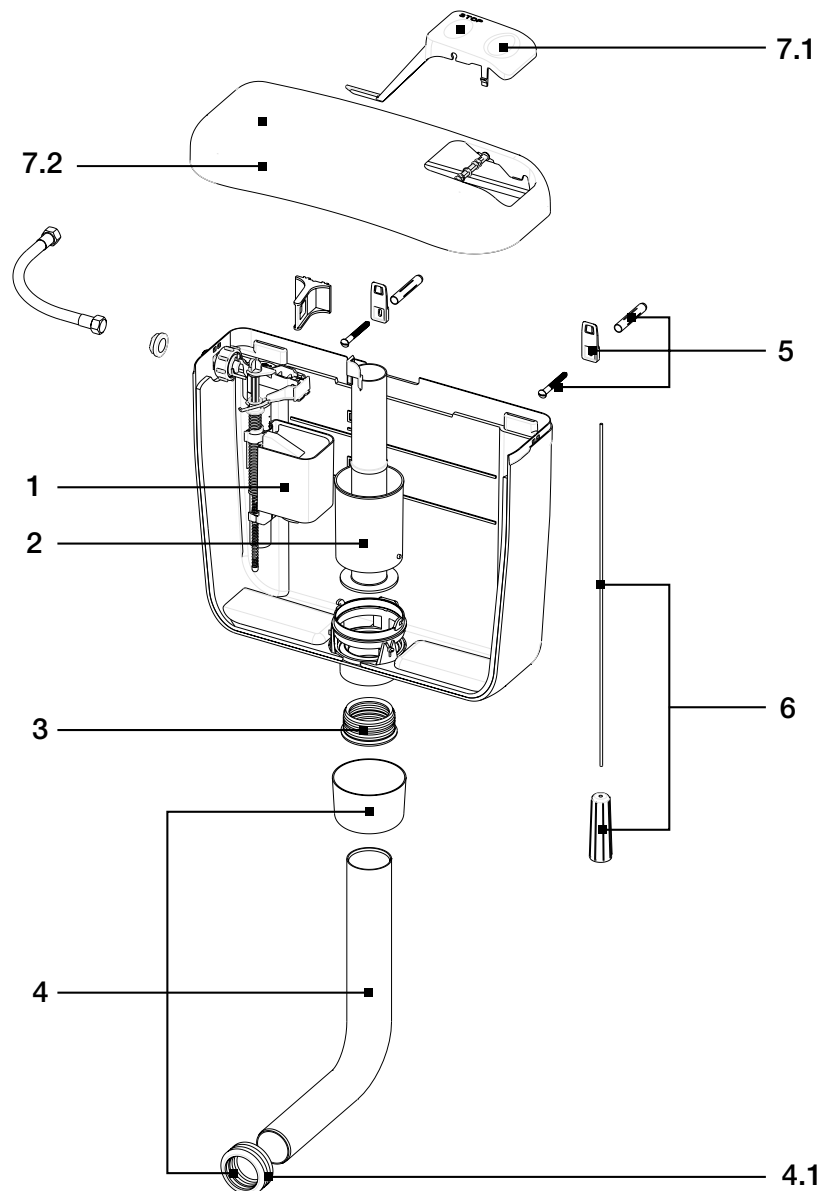

VIDLJIVI WC VODOKOTLIČI S JEDNOKOLIČINSKIM ISPIRANJEM

Laguna, Vision, Ciklon Plus, Klasik, Adria, Coral

Opis	Br. artikla	EAN kod
1 Ventil za punjenje HDV, priključak od mesinga G 3/8	229109	3838912011916
2 Ventil za ispiranje, vodokotlići Laguna, Vision, Ciklon Plus, Klasik	195256	3838912111623
2 Ventil za ispiranje, vodokotlić Adria	229112	3838912012005
2 Ventil za ispiranje, vodokotlić Coral	635731	3838912039125
3 Brtva 50/60 za izljev iz vodokotlića	201742	3838912119520
4 Cijev za nisku montažu vodokotlića	195774	3838912152855
4.1 Brtva za školjku Ø 44/55	196907	3838912501905
5 Drška (vijak i uložak)	195191	3838912102300
6 Ručica s poteznim lančićem	196903	3838912501813
7.1 Gumb, vodokotlić Laguna, bijeli	196906	3838912501882
7.1 Gumb, vodokotlić Vision, bijeli	195285	3838912115522
7.1 Gumb, vodokotlić Ciklon Plus, bijeli	195374	3838912123817
7.1 Gumb, vodokotlić Klasik, bijeli	195837	3838912155719
7.1 Gumb, vodokotlić Adria, bijeli	229107	3838912011824
7.1 Gumb, vodokotlić Coral, bijeli	635727	3838912038821
7.2 Poklopac, vodokotlić Coral/Coral Duo, bijeli	635728	3838912038920
7.2 Poklopac, vodokotlić Adria, bijeli	229106	3838912011817
7.2 Poklopac, vodokotlić Laguna/Laguna Duo, bijeli	253102	3838912016607
7.2 Poklopac, vodokotlić Vision/Vision Duo, bijeli	253332	3838912016614
7.2 Poklopac, vodokotlić Klasik, bijeli	667129	3838912050908