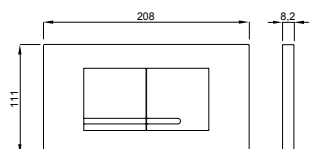

Tehnički crtež

REI DUO

Način ugradnje

Montaža na podžbukne vodokotliče

Karakteristike

Materijal: visoko kvalitetna plastika

Dvokoličinsko ispiranje

Boja: bijela, krom matirana, krom sjajna

Za podžbukne WC vodokotliče 6052

Posebne karakteristike

Jednostavna montaža i servis

Aktivacija ispiranja frontalno ili gore

Proizvod sadrži

Cjelokupni materijal za pričvršćivanje

Izvedba	Boja	Broj artikla	EAN kod
Rei Duo	bijela	7030418701	8711778216273
Rei Duo	krom matirana	7030418731	8711778216280
Rei Duo	krom sjajna	7030418751	8711778216297

Pakiranje: 20 kom/karton