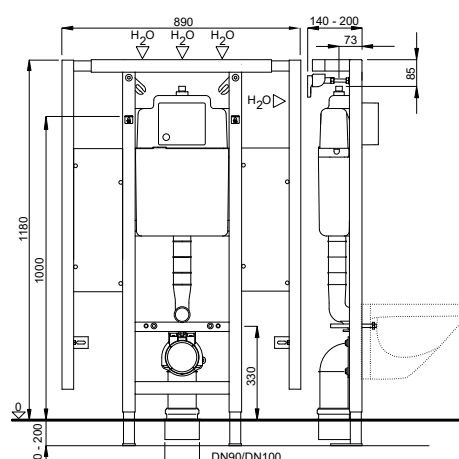

Tehnički crtež