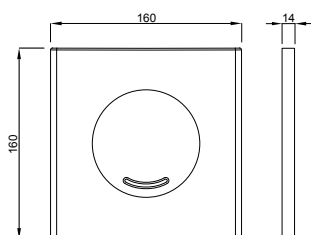

Tehnički crtež

br. artikla: 7030418201

OPAL UR

Način ugradnje

Za aktivaciju ispiranja i ugradnju na LIV-FIX pisoare

Karakteristike

Materijal: visoko kvalitetna plastika

Boja: bijela

Za LIV-FIX element za pisoar (broj artikla 8050452757)

Posebne karakteristike

Jednostavna montaža i servis

Proizvod sadrži

Cjelokupni materijal za pričvršćivanje

Izvedba	Boja	Broj artikla	EAN kod
Opal UR	bijela	7030418201	8711778216402