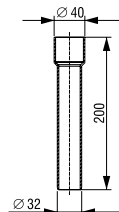

RAVNA CIJEV Ø 40/32 mm

Za umivaonik

Broj artikla: **195989**

Težina: 37 g

Pakiranje: 25 kom/NZ-8

Tehnički crtež

3 838912 161420