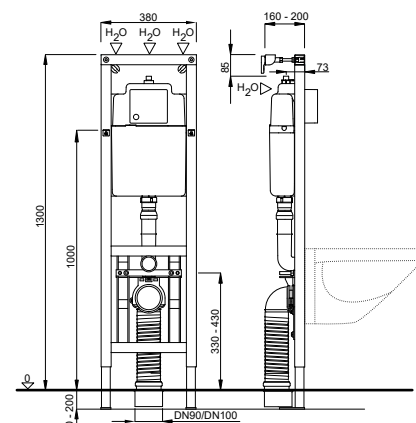

Tehnički crtež