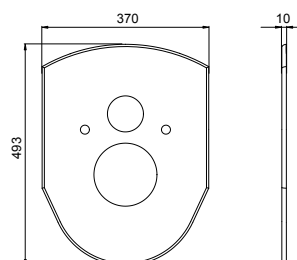

Tehnički crtež