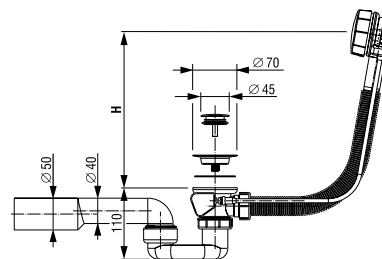

Tehnički crtež