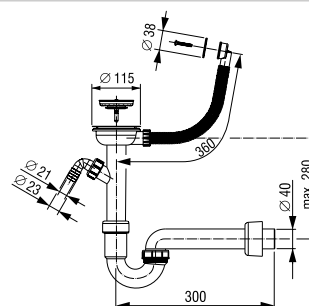

Tehnički crtež