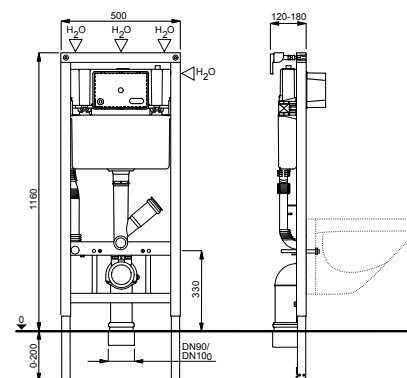

Tehnički crtež