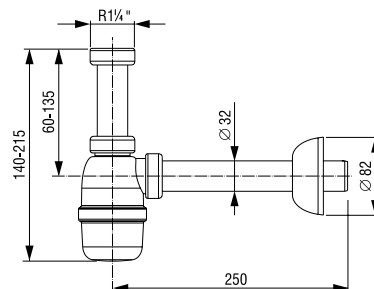

Tehnički crtež