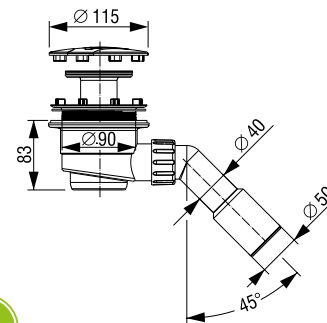

Tehnički crtež

3 638912 1485173