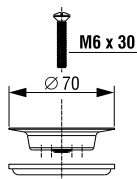

Tehnički crtež

REŠETKA Ø 60 mm

Za sudoper

Broj artikla: **195220**

Težina: 30 g

Pakiranje: 50 kom/NZ-9