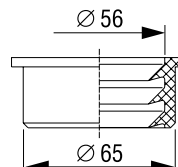

Tehnički crtež