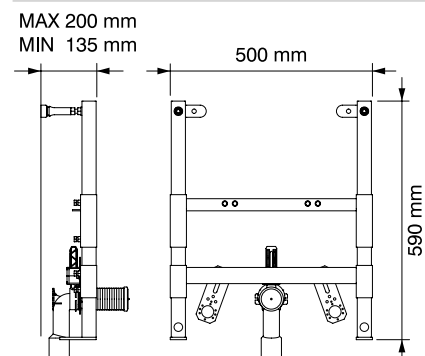

Tehnički crtež