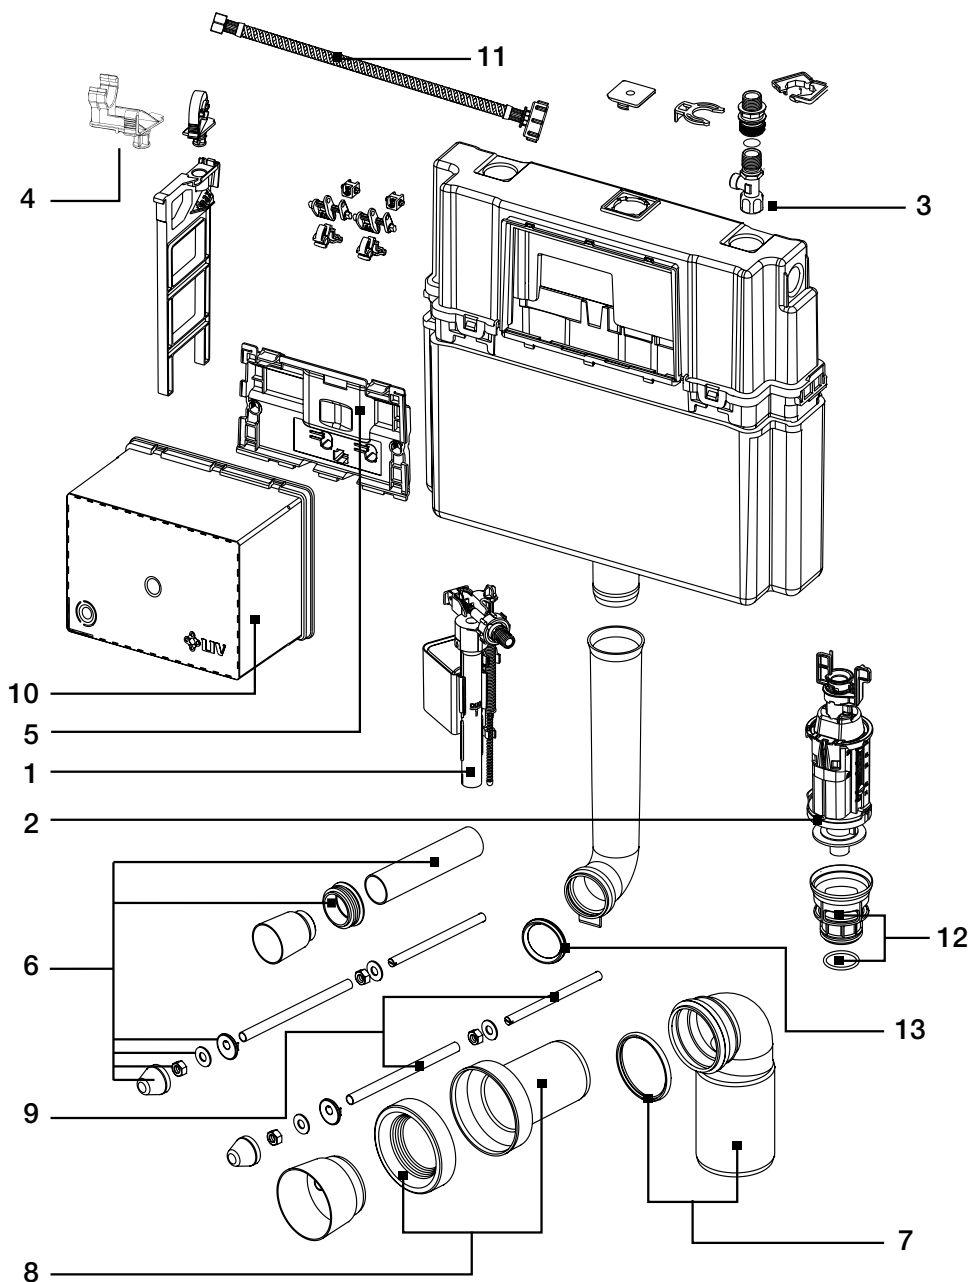

PODŽBUKNI WC VODOKOTLIČ 7522

Opis	Br. artikla	EAN kod
1 Ventil za punjenje HDV, priključak od mesinga G 3/8	229109	3838912011916
1 Ventil za punjenje 747, priključak od mesinga G 3/8	747E-037-P20	3838912063502
2 Ventil za ispiranje Galileo s nosačem	229584	3838912013712
3 Kutni ventil	674879	3838912063267
4 Nosač ventila za punjenje	634527	3838912039200
5 Zaštitni poklopac s mehanizmom, vodokotlić 7512/7522	229583	3838912013705
6 Izljevna cijev Ø 44	195278	3838912115225
7 Koljeno Ø 110/90	195276	3838912115201
8 Izljevna cijev Ø 90 x 167 mm	195277	3838912115218
8 Izljevna cijev Ø 90 x 300 mm	195809	3838912154323
9 Navojne šipke i zaštitne cjevčice	195027	3838912001917
9 Navojne šipke i zaštitne cjevčice FIX	195026	3838912001900
10 Zaštita otvora za reviziju, vodokotlić 7512/7522	229582	3838912013620
11 Priključna cijevka	674919	3838912063427
12 Nosač ventila za ispiranje, vodokotlić 7522	674914	3838912063434
13 Brtva koljena	229118	3838912012203