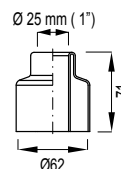

Tehnički crtež

SPOJ 302

Broj artikla: **7011120310**

Karakteristike

Za cijevi Ø 100 mm

L=71 mm

Boja: bijela